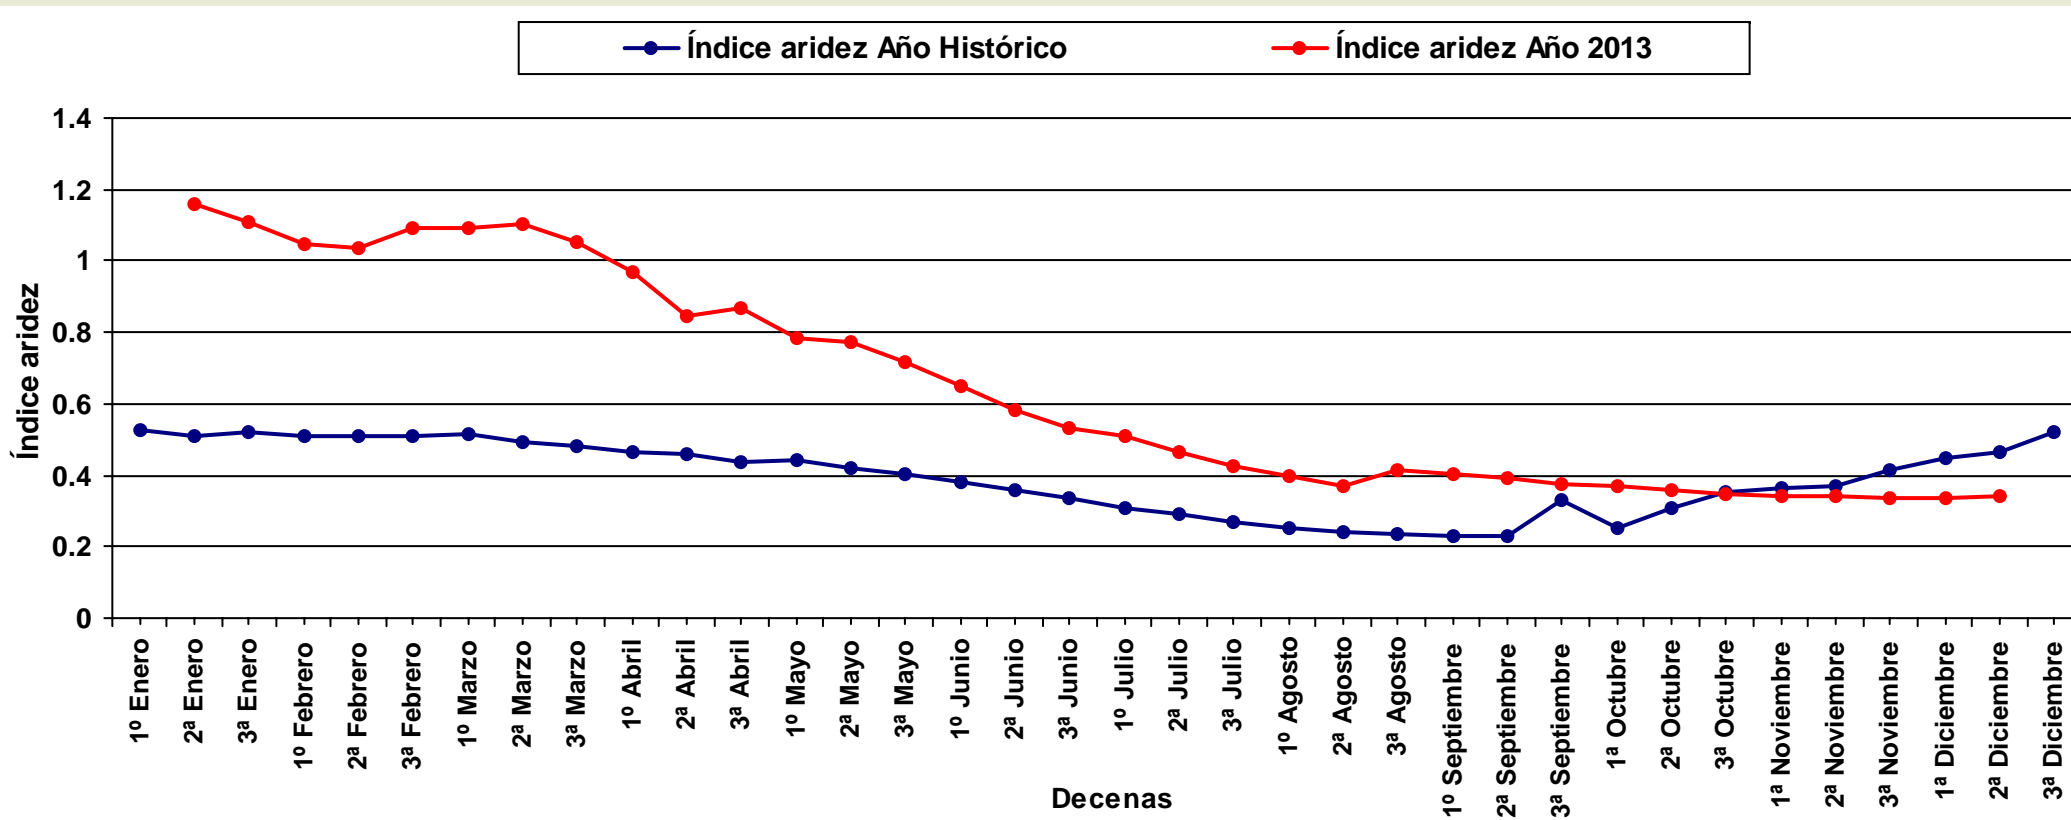

Índice de aridez

Gráfica comparativa

Estación meteorológica: VELEZ BLANCO

Unión Europea
Fondo Europeo de Desarrollo Regional

Fecha de realización: 26/12/13

Página 1 de 1