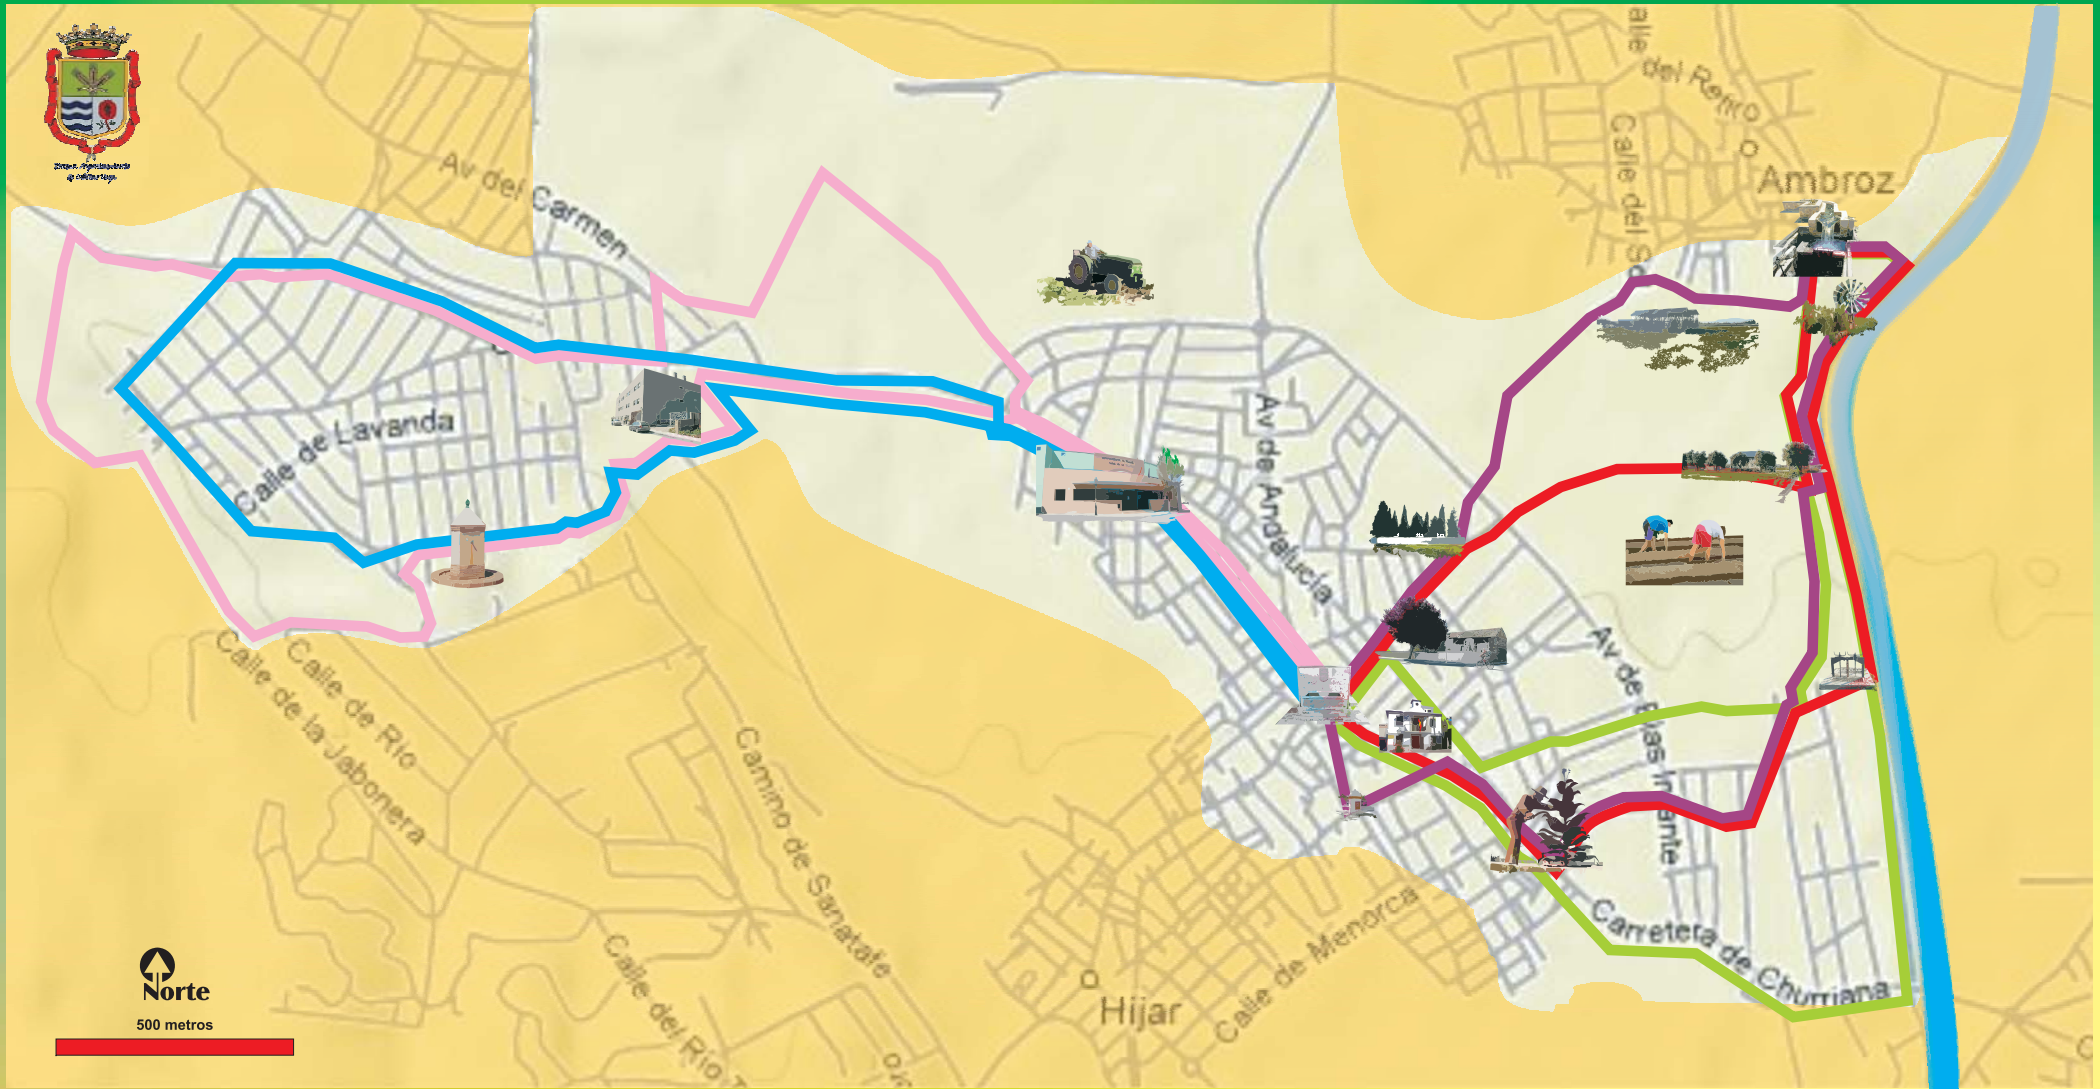

CÚLLAR VEGA

ruta vida sana

	RUTA DEL SECANO	DISTANCIA TOTAL: 7'800 km
	RUTA NOCTURNA Y DE LOS MAYORES	DISTANCIA TOTAL: 6'400 km
	RUTA CORTA DE LA VEGA	DISTANCIA TOTAL: 4'400 km
	RUTA MEDIA DE LA VEGA	DISTANCIA TOTAL: 4'500 km
	RUTA LARGA DE LA VEGA	DISTANCIA TOTAL: 5'500 km