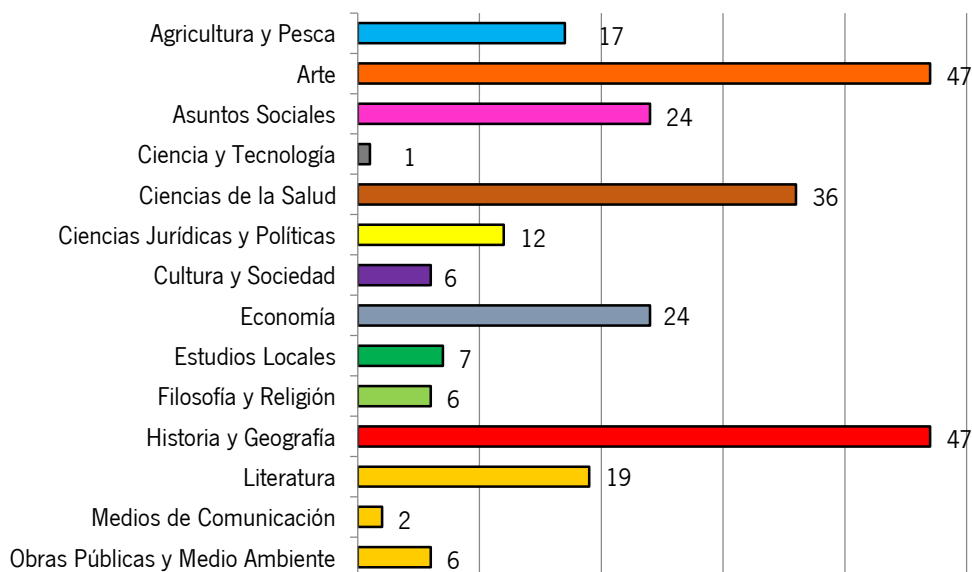

Estadística de la Red de Centros de Documentación y Bibliotecas Especializadas de Andalucía.
Red IDEA. **Año 2019**

Tabla 1. Número de centros de documentación y bibliotecas especializadas por temática y titularidad

	Titularidad Autonómica		Otra titularidad	Total
	Consejería de Cultura	Resto Junta de Andalucía	Otras dependencias	
Agricultura y Pesca	-	14	3	17
Arte	26	3	18	47
Asuntos Sociales	1	11	12	24
Ciencia y Tecnología	-	-	1	1
Ciencias de la Salud	-	33	3	36
Ciencias Jurídicas y Políticas	-	8	4	12
Cultura y Sociedad	-	-	6	6
Economía	-	10	14	24
Estudios Locales	-	2	5	7
Filosofía y Religión	-	-	6	6
Historia y Geografía	17	1	29	47
Literatura	2	-	17	19
Medios de Comunicación	-	2	-	2
Obras Públicas y Medio Ambiente	-	4	2	6
Total	46	88	120	254

Gráfico 1. Número de centros de documentación y bibliotecas especializadas por temática