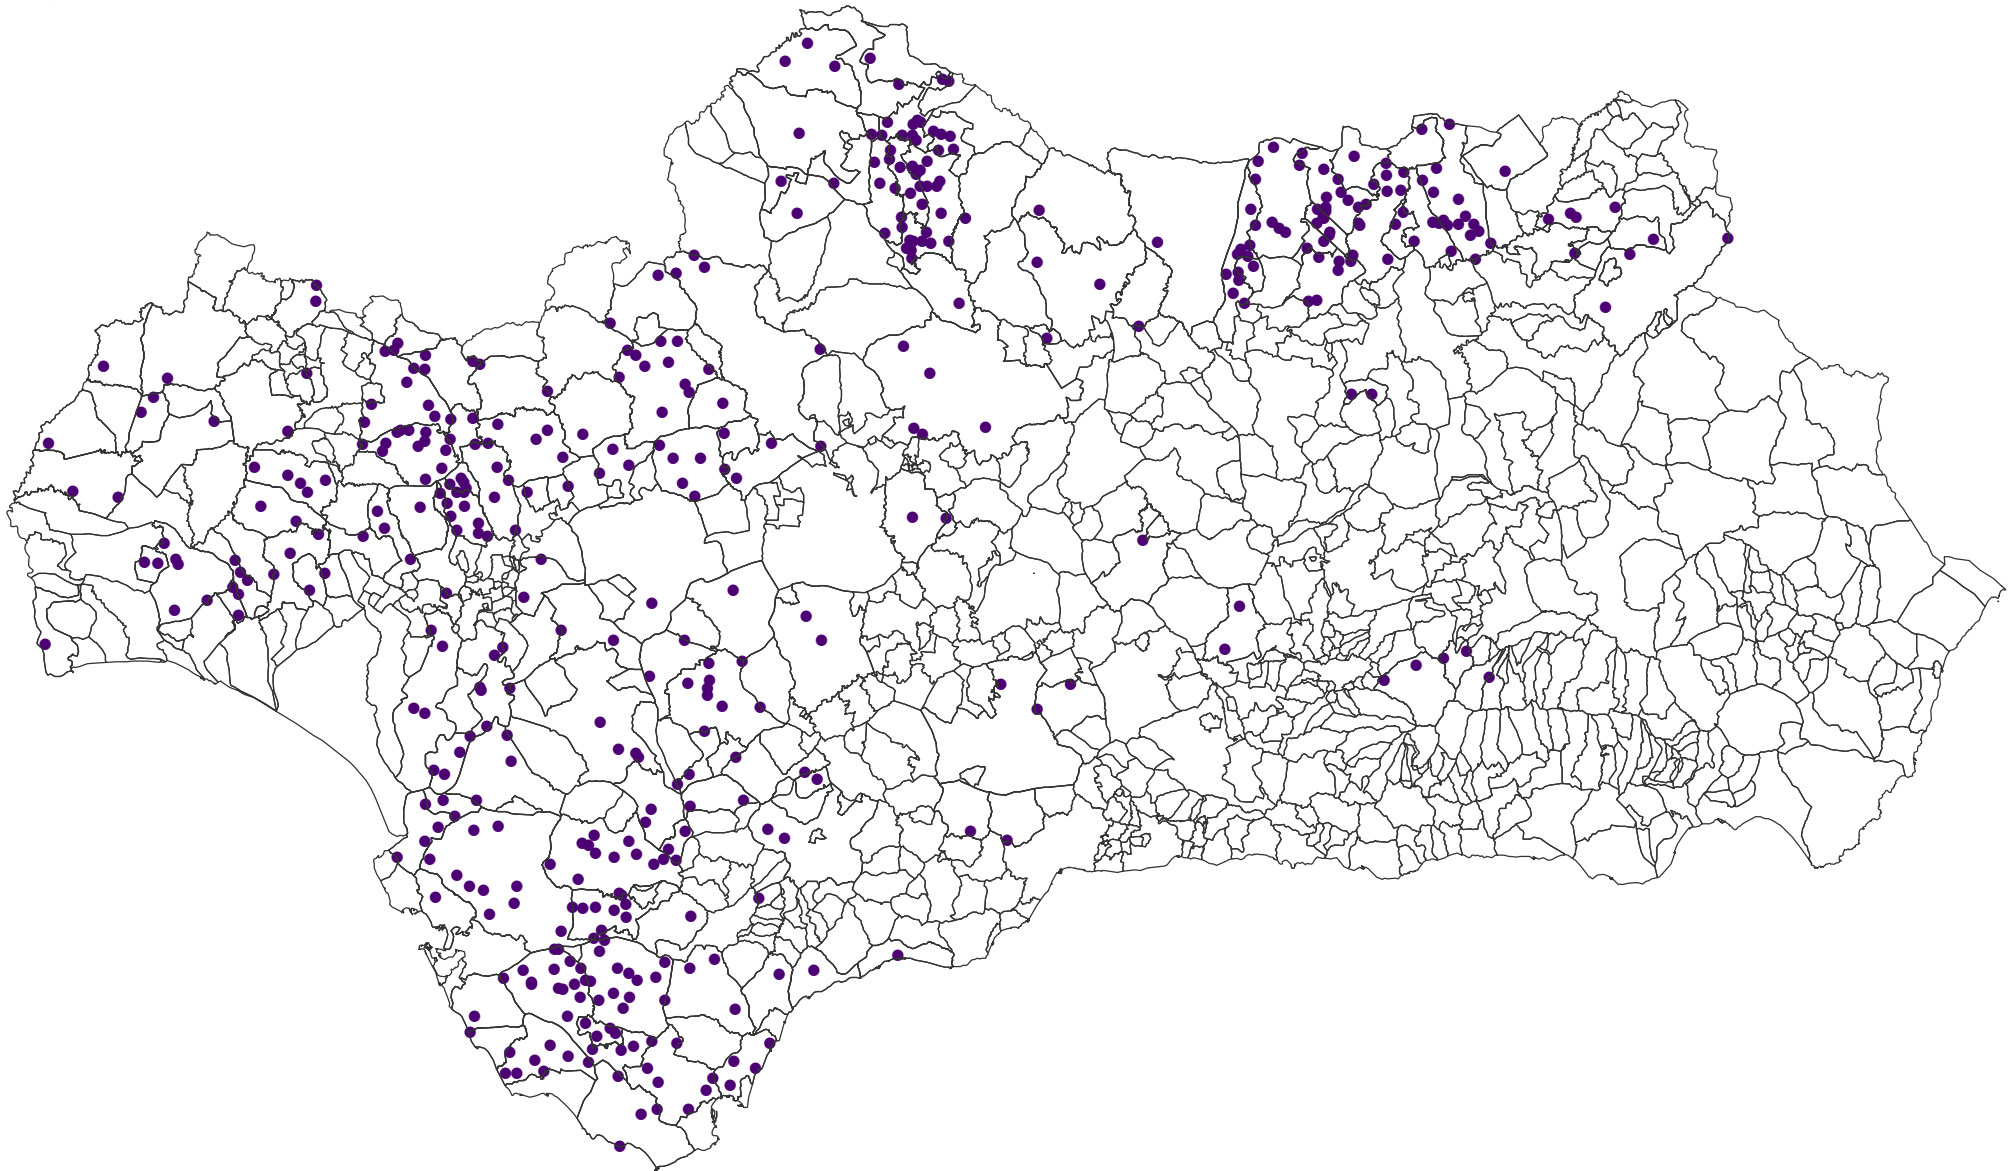

EXPLORACIONES DE LÍDIA DE ANDALUCÍA

0 15 30 60 90 120 Km