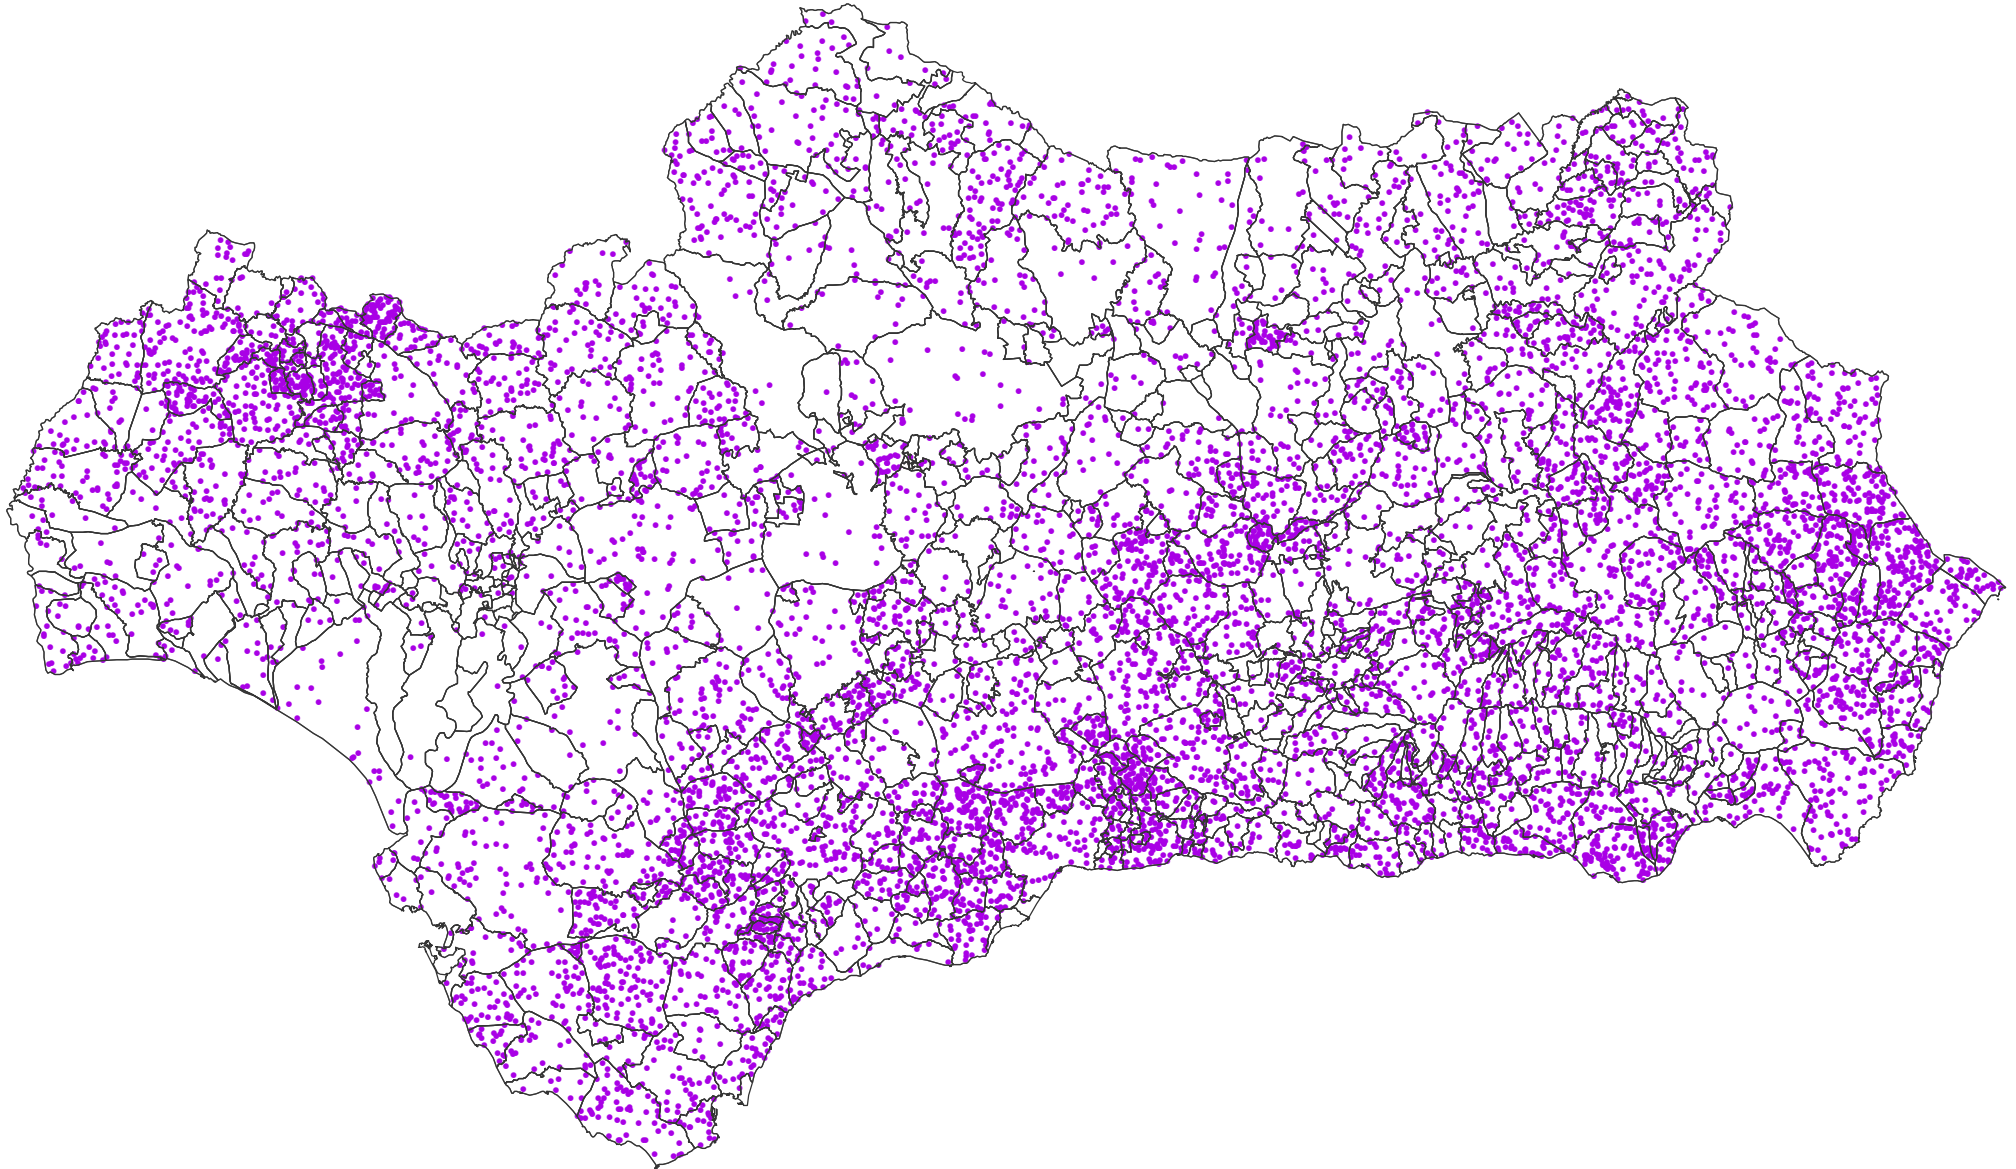

EXPLORACIONES CAPRINAS EXTENSIVAS DE ANDALUCÍA

0 15 30 60 90 120 Km