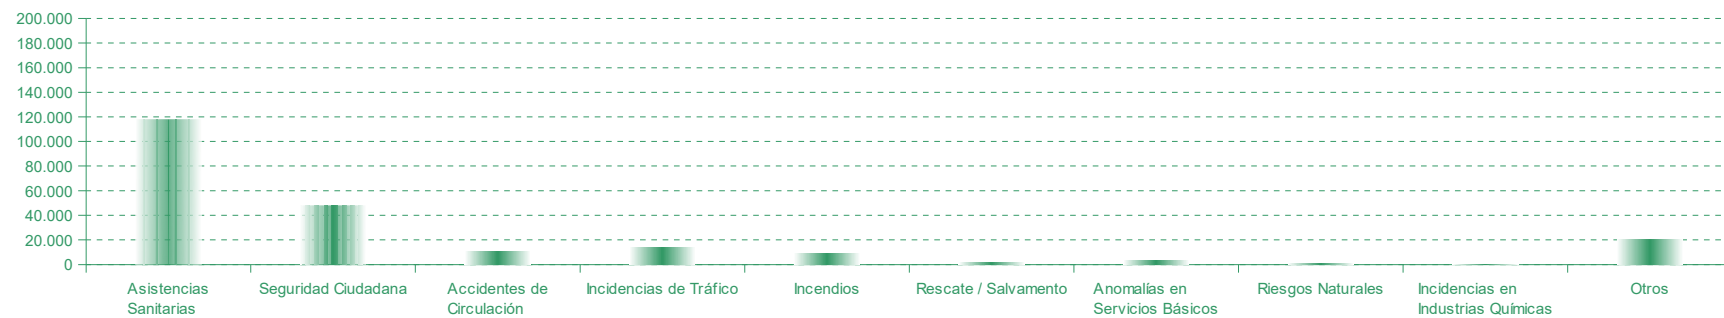

Estadística Emergencias 112 Andalucía

Número de emergencias coordinadas en Andalucía por tipología y mes

Periodo: 2021 – Primer Cuatrimestre

	Enero	Febrero	Marzo	Abril	Mayo	Junio	Julio	Agosto	Septiembre	Octubre	Noviembre	Diciembre	Andalucía
Asistencias Sanitarias	35.203	25.516	28.133	29.129									117.981
Seguridad Ciudadana	11.063	11.545	12.767	12.500									47.875
Accidentes de Circulación	2.592	2.188	2.975	2.810									10.565
Incidencias de Tráfico	3.513	3.022	4.035	3.822									14.392
Incendios	2.745	1.834	2.438	1.981									8.998
Rescate / Salvamento	594	407	573	490									2.064
Anomalías en Servicios Básicos	1.381	759	766	766									3.672
Riesgos Naturales	610	180	146	141									1.077
Incidencias en Industrias Químicas	0	0	0	1									1
Otros	5.689	4.657	5.170	5.170									20.686
Total	63.390	50.108	57.003	56.810									227.311

Emergencias coordinadas en Andalucía por tipología