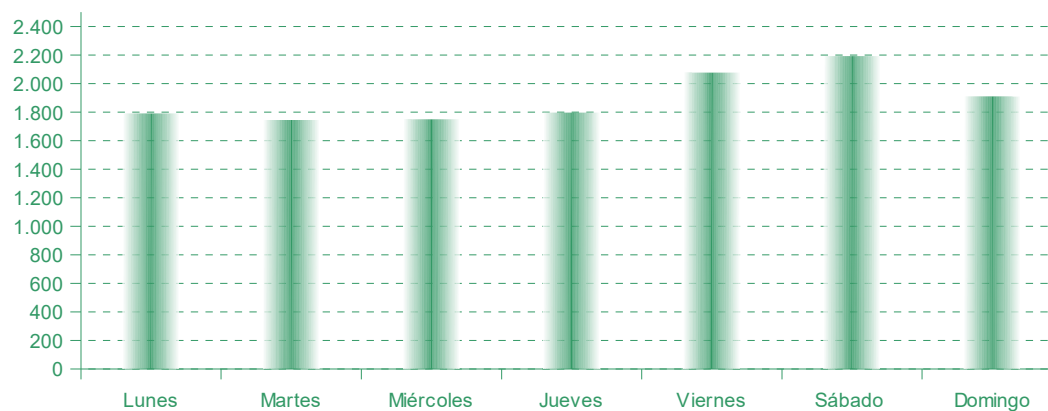

Estadística Emergencias 112 Andalucía

Media diaria de emergencias coordinadas en Andalucía por día de la semana

Periodo: 2021 – Primer Cuatrimestre

	Lunes	Martes	Miércoles	Jueves	Viernes	Sábado	Domingo	Media Semanal
Promedio	1.789	1.744	1.748	1.794	2.075	2.191	1.908	13.249
%	13,50	13,16	13,19	13,54	15,66	16,54	14,40	100

Media diaria de Emergencias coordinadas en Andalucía por día de la semana