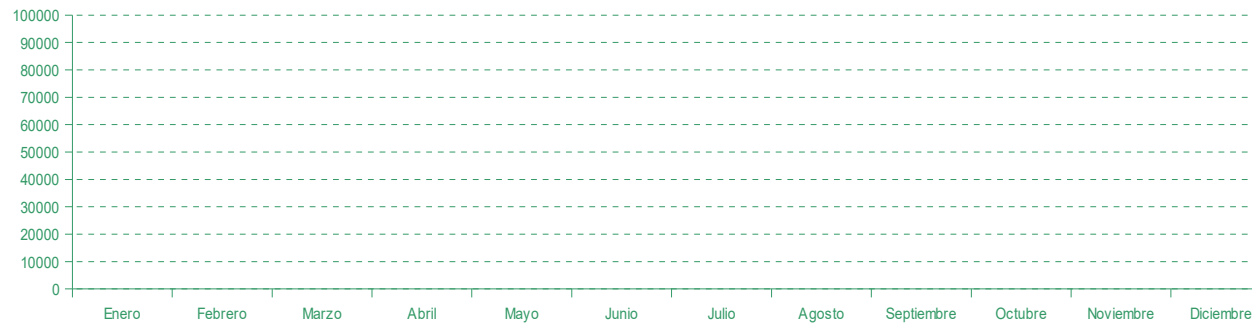

Estadística Emergencias 112 Andalucía

Número de emergencias coordinadas en Andalucía por provincia y mes

Periodo: 2021 – Primer Cuatrimestre

	Almería	Cádiz	Córdoba	Granada	Huelva	Jaén	Málaga	Sevilla	Sin definir	Andalucía
Enero	4.987	8.171	4.453	7.935	3.586	4.129	12.246	17.882	1	63.390
Febrero	3.811	5.665	3.601	6.380	2.630	3.225	9.537	15.259	0	50.108
Marzo	4.130	6.772	4.255	6.953	3.303	3.638	10.797	17.155	0	57.003
Abril	4.058	6.800	4.065	7.089	3.327	3.491	10.771	17.208	1	56.810
Mayo										
Junio										
Julio										
Agosto										
Septiembre										
Octubre										
Noviembre										
Diciembre										
Total	16.986	27.408	16.374	28.357	12.846	14.483	43.351	67.504	2	227.311

Emergencias coordinadas en Andalucía por mes