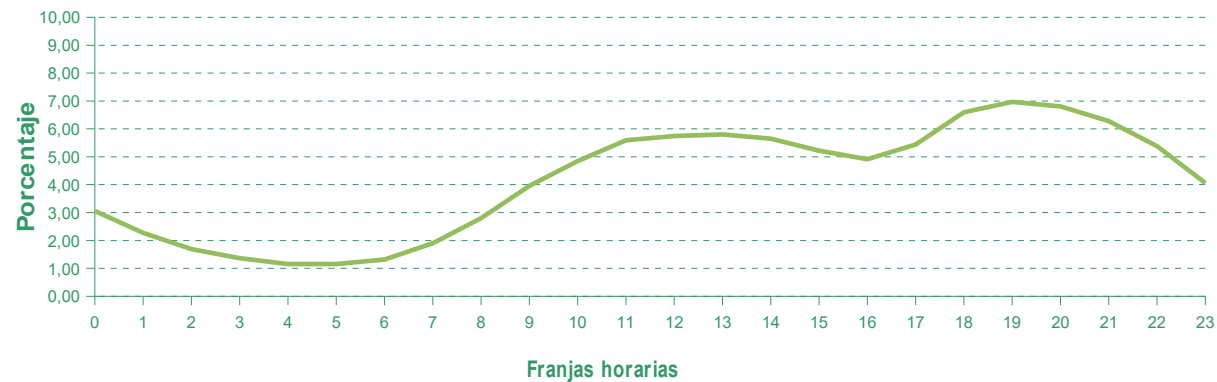

Estadística Emergencias 112 Andalucía

Media diaria de emergencias coordinadas en Andalucía por franja horaria

Periodo: 2021 – Primer Cuatrimestre

Franja horaria	Promedio	%
0 - 1	58	3,06
1 - 2	43	2,27
2 - 3	32	1,69
3 - 4	26	1,37
4 - 5	22	1,16
5 - 6	22	1,16
6 - 7	25	1,32
7 - 8	36	1,90
8 - 9	53	2,80
9 - 10	75	3,96
10 - 11	92	4,85
11 - 12	106	5,59
12 - 13	109	5,75
13 - 14	110	5,80
14 - 15	107	5,65
15 - 16	99	5,22
16 - 17	93	4,91
17 - 18	103	5,44
18 - 19	125	6,60
19 - 20	132	6,97
20 - 21	129	6,81
21 - 22	119	6,28
22 - 23	102	5,38
23 - 24	77	4,06

Emergencias coordinadas en Andalucía - actividad porcentual por franja horaria