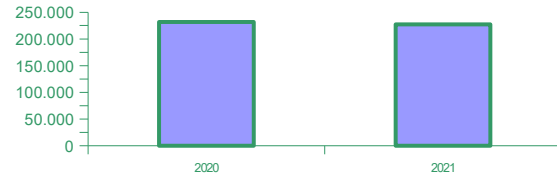

Estadística Emergencias 112 Andalucía

Evolución del número de emergencias coordinadas en Andalucía por provincia

Periodo: 2021 – Primer Cuatrimestre

	2020	2021	% sobre el 2020
Almería	16.983	16.986	0,02%
Cádiz	28.536	27.408	-3,95%
Córdoba	16.558	16.374	-1,11%
Granada	28.807	28.357	-1,56%
Huelva	12.861	12.846	-0,12%
Jaén	15.155	14.483	-4,43%
Málaga	47.886	43.351	-9,47%
Sevilla	65.078	67.504	3,73%
Sin localización	1	2	100,00%
Andalucía	231.865	227.311	-1,96%

Evolución del número de emergencias coordinadas en Andalucía