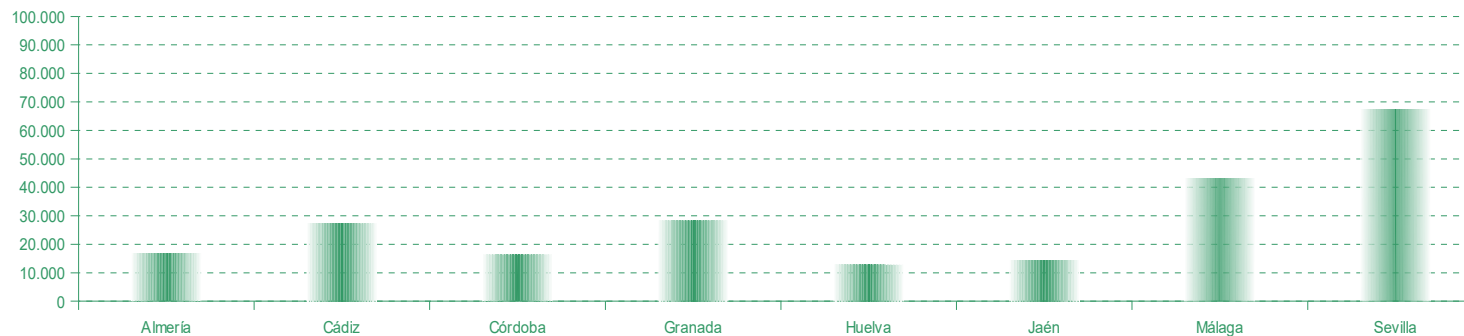

Estadística Emergencias 112 Andalucía

Número de emergencias coordinadas en Andalucía por tipología y provincia

Periodo: 2021 – Primer Cuatrimestre

	Almería	Cádiz	Córdoba	Granada	Huelva	Jaén	Málaga	Sevilla	Sin definir	Andalucía
Asistencias Sanitarias	8.413	14.834	9.203	15.600	6.517	8.455	22.982	31.977	0	117.981
Seguridad Ciudadana	3.218	5.595	2.917	4.636	2.331	1.920	9.431	17.827	0	47.875
Accidentes de Circulación	1.112	1.221	716	1.203	585	602	2.304	2.822	0	10.565
Incidencias de Tráfico	1.237	1.423	958	1.727	891	1.093	2.627	4.436	0	14.392
Incendios	794	978	583	1.288	722	721	1.377	2.535	0	8.998
Rescate / Salvamento	149	275	130	339	85	121	452	513	0	2.064
Anomalías en Servicios Básicos	335	472	247	458	204	320	553	1.083	0	3.672
Riesgos Naturales	138	174	43	321	14	52	244	91	0	1.077
Incidencias en Industrias Químicas	0	0	0	0	0	0	0	1	0	1
Otros	1.590	2.436	1.577	2.785	1.497	1.199	3.381	6.219	2	20.686
Total	16.986	27.408	16.374	28.357	12.846	14.483	43.351	67.504	2	227.311

Emergencias coordinadas en Andalucía por provincia