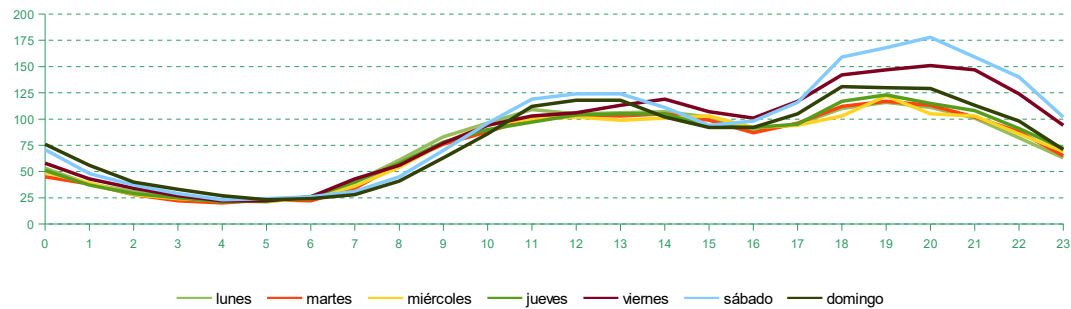

Estadística Emergencias 112 Andalucía

Media diaria de emergencias coordinadas en Andalucía por franja horaria y día de la semana

Periodo: 2021 – Primer Cuatrimestre

Franja horaria	lunes	martes	miércoles	jueves	viernes	sábado	domingo
0 - 1	53	45	49	51	58	71	76
1 - 2	38	38	39	37	43	48	56
2 - 3	31	28	28	29	34	37	40
3 - 4	24	22	24	25	27	29	33
4 - 5	22	20	22	21	22	23	27
5 - 6	21	23	22	22	22	24	23
6 - 7	26	22	24	26	26	26	24
7 - 8	40	34	36	40	43	31	28
8 - 9	61	57	54	58	56	45	41
9 - 10	83	76	77	78	77	70	63
10 - 11	96	88	95	90	94	96	86
11 - 12	109	101	100	97	103	119	112
12 - 13	105	104	102	104	106	124	118
13 - 14	106	103	99	105	113	124	118
14 - 15	107	105	101	105	119	111	102
15 - 16	102	99	103	93	107	94	92
16 - 17	89	87	92	92	101	98	92
17 - 18	95	96	94	95	117	116	105
18 - 19	110	112	103	117	142	159	131
19 - 20	116	117	122	123	147	168	130
20 - 21	111	113	105	115	151	178	129
21 - 22	101	102	103	108	147	159	113
22 - 23	82	88	86	91	124	140	98
23 - 24	63	65	69	72	94	102	71

Promedio de emergencias coordinadas en Andalucía por franja horaria y día de la semana