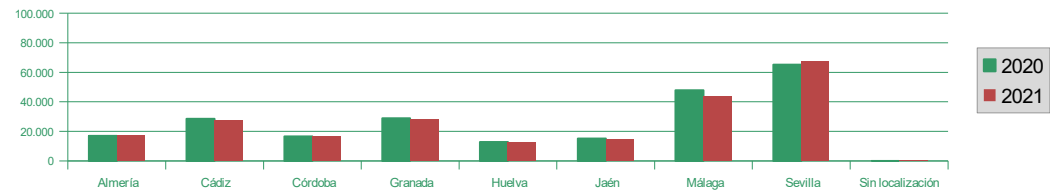

## Estadística Emergencias 112 Andalucía

### Evolución del número de emergencias coordinadas en Andalucía por provincia

Periodo: 2021 – Primer Cuatrimestre

	2020	2021	% sobre el 2020
Almería	16.983	16.986	0,02%
Cádiz	28.536	27.408	-3,95%
Córdoba	16.558	16.374	-1,11%
Granada	28.807	28.357	-1,56%
Huelva	12.861	12.846	-0,12%
Jaén	15.155	14.483	-4,43%
Málaga	47.886	43.351	-9,47%
Sevilla	65.078	67.504	3,73%
Sin localización	1	2	100,00%
<b>Andalucía</b>	<b>231.865</b>	<b>227.311</b>	<b>-1,96%</b>

Evolución del número de emergencias coordinadas en Andalucía

Evolución del número de emergencias coordinadas en Andalucía por provincia