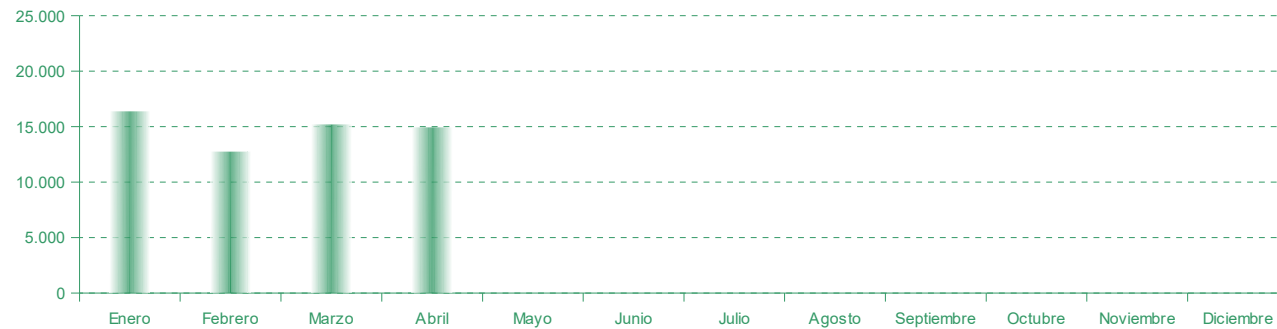

Estadística Emergencias 112 Andalucía

Activación telefónica a organismos por provincia y mes

Periodo: 2021 – Primer Cuatrimestre

	Almería	Cádiz	Córdoba	Granada	Huelva	Jaén	Málaga	Sevilla	Sin definir	Andalucía
Enero	1.606	814	664	5.684	854	1.694	2.115	2.930	3	16.364
Febrero	1.051	634	640	4.540	606	1.252	1.574	2.424	0	12.721
Marzo	1.262	854	853	4.660	848	1.701	2.064	2.932	0	15.174
Abril	1.322	795	745	5.015	822	1.237	1.983	2.994	0	14.913
Mayo										
Junio										
Julio										
Agosto										
Septiembre										
Octubre										
Noviembre										
Diciembre										
Total	5.241	3.097	2.902	19.899	3.130	5.884	7.736	11.280	3	59.172

Activación telefónica a organismos por mes