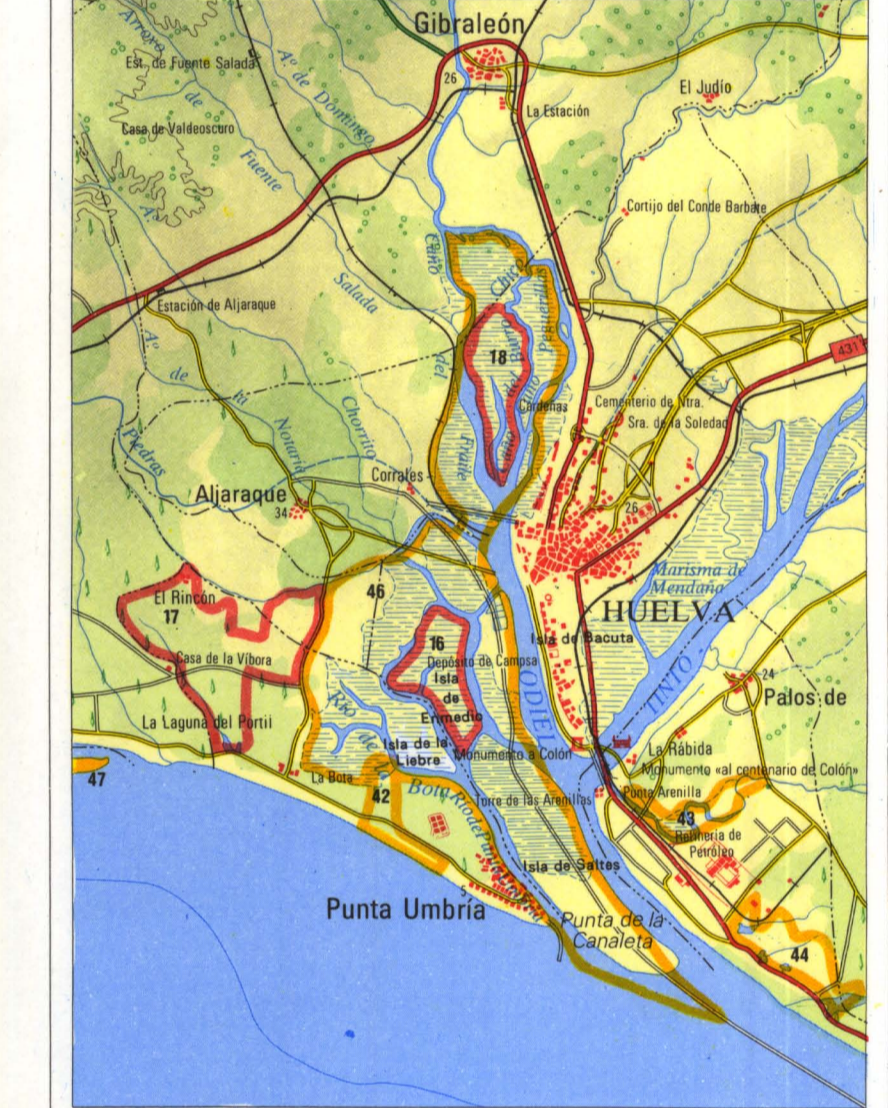

DISTRIBUCIÓN DE ESPACIOS NATURALES

- 19 - Reserva Natural Isla de San Diego
17 - Reserva Natural Laguna de Fuente
18 - Reserva Natural Marismas del Odiel
43 - Paraje Natural Laguna de Fuente
44 - Paraje Natural Laguna de Fuente
45 - Paraje Natural Laguna de Fuente
46 - Paraje Natural Marismas del Odiel
47 - Paraje Natural Marismas del Odiel

PARAJE NATURAL MARISMAS DEL ODIEL

El Paraje Natural de Marismas del Odiel, con una extensión de 7.181 hectáreas, se encuentra en el suroeste de la provincia de Huelva...
El Paraje Natural de Marismas del Odiel, con una extensión de 7.181 hectáreas, se encuentra en el suroeste de la provincia de Huelva...

SEÑOS CONVENCIONALES

Table with 2 columns: Signos convencionales and their corresponding symbols for various geographical features like roads, rivers, and buildings.

NOMENCLATURA DE CARRETERAS

Autovía A-49 de Sevilla a Huelva
Carretera CC-431 de Sevilla a Portugal