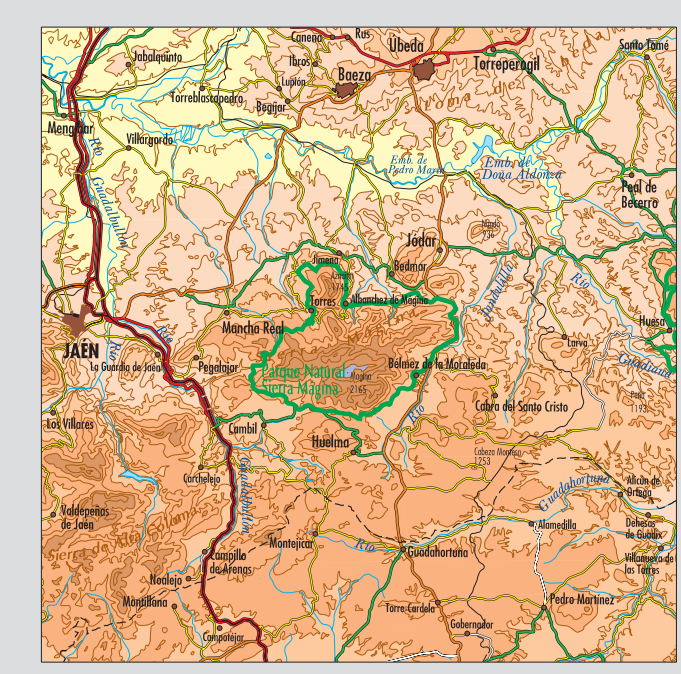

PARQUE NATURAL
Sierra Mágina