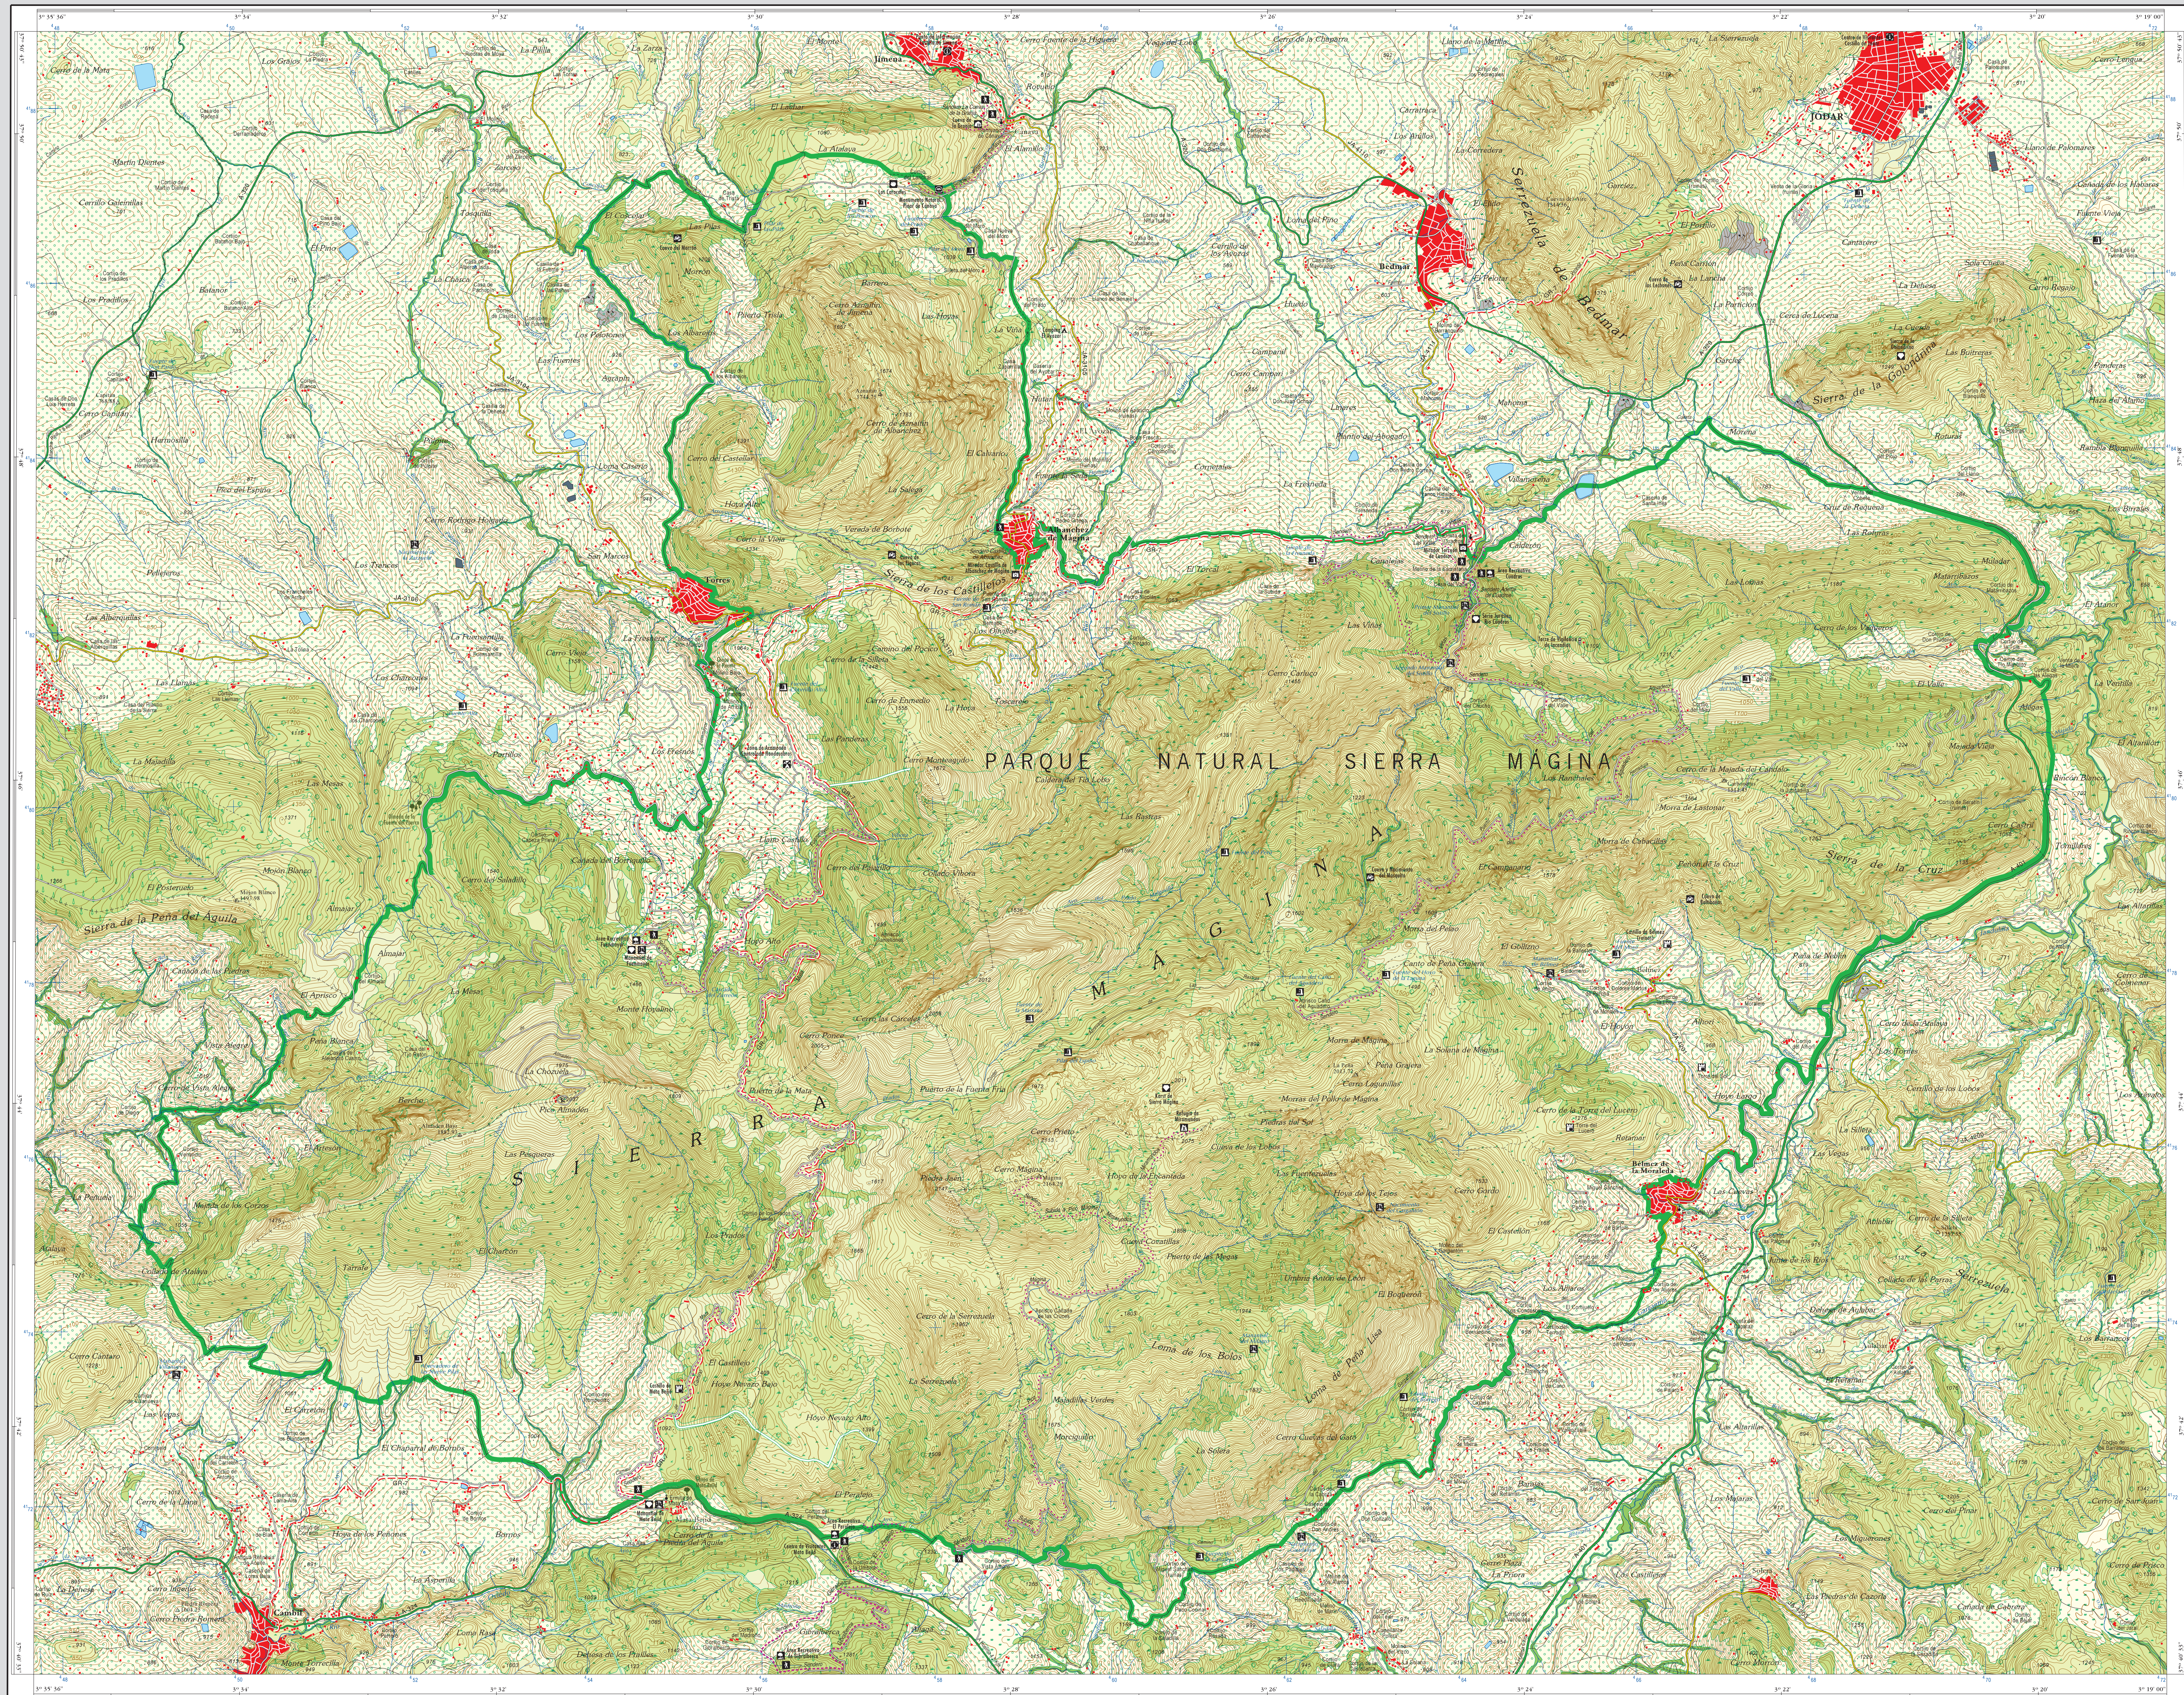

PARQUE NATURAL SIERRA MÁGINA

PARQUE NATURAL
Sierra Mágina

CONSEJERÍA DE MEDIO AMBIENTE
CONSEJERÍA DE OBRAS PÚBLICAS Y VIVIENDA

Sierra Mágina

PARQUES NATURALES DE ANDALUCÍA

MAPA-GUÍA ESCALA 1:30.000

UNIÓN EUROPEA
Fondo Europeo de Desarrollo Regional

SIGNOS CONVENCIONALES

Toponimia Urbana	AYUNTAMIENTOS	OTRAS POBLACIONES
De 10.000 a 25.000 hab.	JÓDAR	De menos de 2.000 hab.
De 2.000 a 10.000 hab.	Bédmar	Cones, Cortijos
Menos de 2.000 hab.	Albánchez de Mágina	Solera
		Casa Alta

Red Nucleo Andalusíe	A-601	Otros caminos	Caminos
Red Invernal	A-320	Pistas	Senderos
Red Provincial	JA-2108		

Parque Natural	Monumento Natural	Municipio
Las líneas de los espacios naturales representados en esta mapa son únicamente orientativas y no significan con ello un límite o la línea cartográfica. La delimitación oficial debe ser consultada en la secretaría de Ordenación y Conservación de los Espacios de Interés Especial.		

Vías Fluviales	Ríos	Señales especiales
	Arroyos	Arroyos
		Acueductos

Zona de campo controlado	Área de protección	Área de interés etnológico	Área de interés etnológico	Otros signos especiales
Finca de campo controlado	Finca de campo controlado	Finca de campo controlado	Finca de campo controlado	Finca de campo controlado

USOS DEL SUELO	USOS DEL SUELO	USOS DEL SUELO
Huertos en secano	Montes de castaños	Natural denso
Montes de castaños	Montes de castaños	Natural disperso
Montes de castaños	Montes de castaños	Pantano y/o represas
Montes de castaños	Montes de castaños	Canteros y graneros
Montes de castaños	Montes de castaños