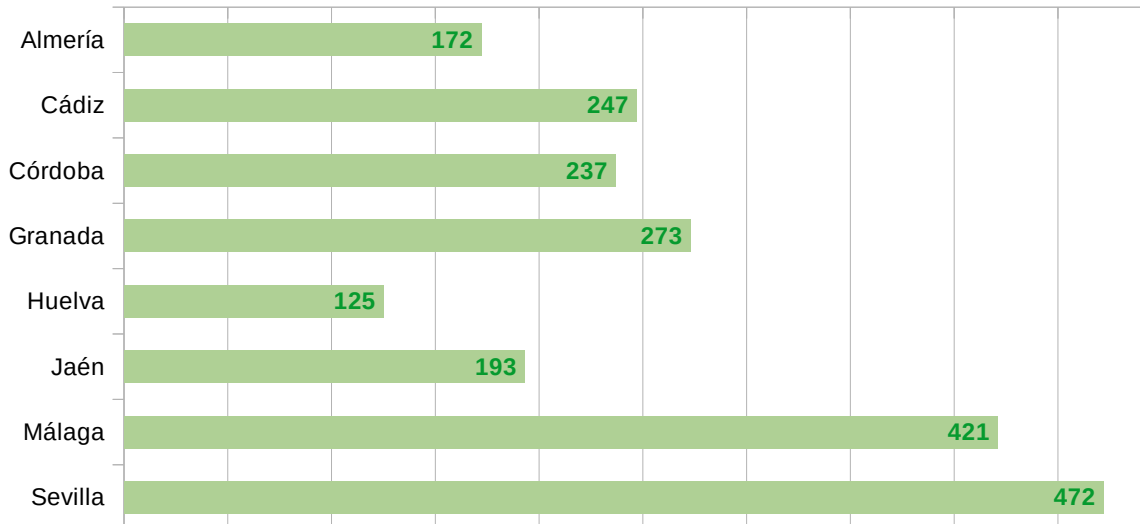

Tabla 3. Número de asociaciones inscritas en Andalucía durante 2023 por provincia y sección.

	Almería	Cádiz	Córdoba	Granada	Huelva	Jaén	Málaga	Sevilla	Andalucía
Primera. Asociaciones	170	243	229	270	124	187	415	467	2.105
Segunda. Federaciones y Confederaciones	-	2	1	-	-	-	3	-	6
Cuarta. Asociaciones Juveniles	2	2	7	3	1	6	3	5	29
Total	172	247	237	273	125	193	421	472	2.140

Gráfico 3. Número total de asociaciones inscritas en Andalucía durante 2023.

Tabla 4. Número de asociaciones inscritas durante 2023 por provincia y tipo.

	Almería	Cádiz	Córdoba	Granada	Huelva	Jaén	Málaga	Sevilla	Andalucía	
Acción educativa		3	4	3	2	-	5	9	8	34
Acción sanitaria		25	7	7	4	-	3	5	4	55
Acción social		-	16	14	22	8	12	35	36	143
Coleccionismo		-	-	2	-	-	-	1	1	4
Consumo / personas usuarias afectadas		2	2	-	-	-	-	-	-	4
Cultura / ciencias / artes / letras		47	47	64	81	22	31	77	111	480
Deportivas		10	27	20	27	15	21	32	48	200
Diversidad sexual		1	1	3	1	-	2	2	3	13
Económicas		2	6	7	13	2	9	16	11	66
Educativas		4	5	4	5	4	1	7	13	43
Familiares		1	-	1	1	-	-	1	-	4
Históricas / costumbristas		4	17	19	-	-	2	14	3	59
Ideológicas		5	3	1	6	4	23	13	7	62
Internautas / informática		-	-	-	-	-	1	3	1	5
Juveniles		1	3	5	3	-	6	6	4	28
Medios de comunicación / espectáculos		-	2	-	-	1	1	2	1	7
Mujeres		4	3	6	8	1	5	6	7	40
Musicales		12	25	15	24	8	12	27	17	140
Naturaleza / medio ambiente / terapias alternativas		12	24	19	33	16	18	103	66	291
Personas mayores		2	-	2	1	-	6	3	2	16
Profesionales		5	4	3	5	4	3	9	24	57
Recreativas		15	28	18	14	24	21	12	66	198
Salud		4	4	3	5	5	2	9	7	39
Vecinales		13	18	21	18	11	9	25	29	144
Otras categorías*		-	1	-	-	-	-	4	3	8
Total	172	247	237	273	125	193	421	472	2.140	

* Si se utiliza el buscador de Asociaciones, esta categoría aparece con el término *Varias*.

Nota: En el gráfico aparecen representadas las tipologías de asociaciones con mayor representación en Andalucía.