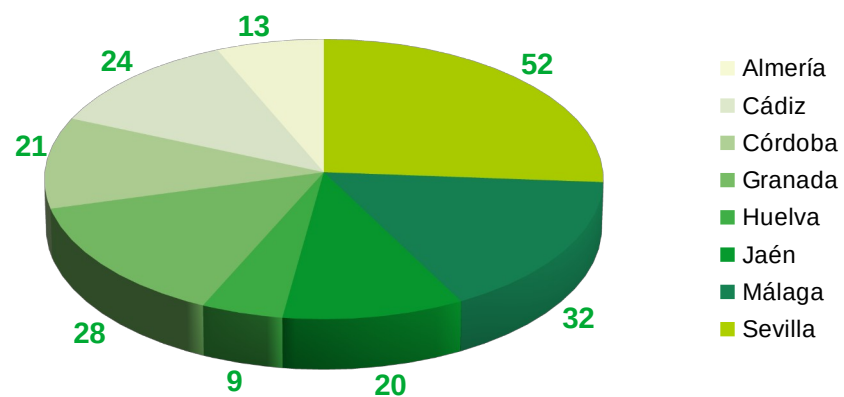

Tabla 8. Número de asociaciones disueltas en Andalucía durante 2023 por provincia y tipo.

Junta de Andalucía

Consejería de Justicia,
Administración Local
y Función Pública

Estadística de Asociaciones en Andalucía. Año 2023

Tabla 7. Número de asociaciones disueltas en Andalucía durante 2023 por provincia y sección.

	Almería	Cádiz	Córdoba	Granada	Huelva	Jaén	Málaga	Sevilla	Total
Primera. Asociaciones	13	24	21	28	9	20	32	52	199
Cuarta. Asociaciones Juveniles	-	-	1	-	-	1	-	-	2
Total	13	24	22	28	9	21	32	52	201

Gráfico 7. Número de asociaciones disueltas en Andalucía durante 2023 por provincia.
Sección Primera. Asociaciones.