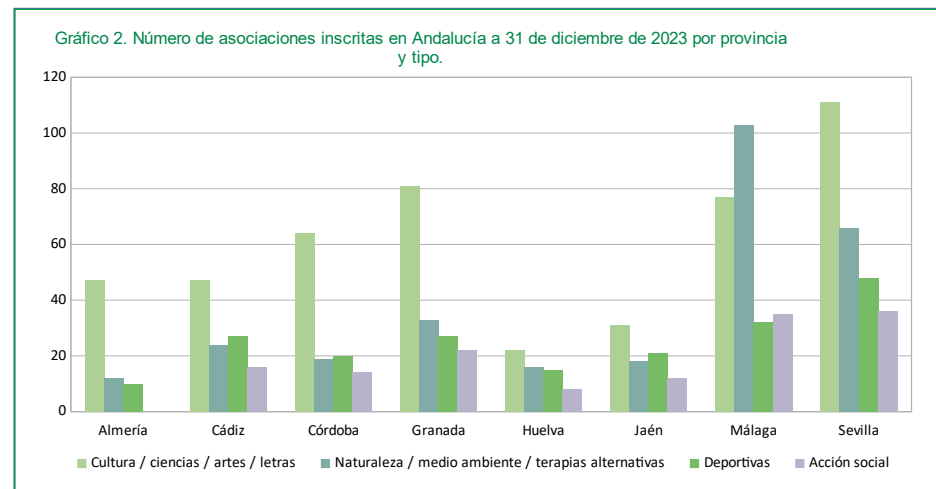

Tabla 3. Número de asociaciones inscritas en Andalucía durante 2023 por provincia y sección.

	Almería	Cádiz	Córdoba	Granada	Huelva	Jaén	Málaga	Sevilla	Andalucía
Primera. Asociaciones	170	243	229	270	124	187	415	467	2.105
Segunda. Federaciones y Confederaciones	-	2	1	-	-	-	3	-	6
Cuarta. Asociaciones Juveniles	2	2	7	3	1	6	3	5	29
Total	172	247	237	273	125	193	421	472	2.140

Gráfico 3. Número total de asociaciones inscritas en Andalucía durante 2023.

Tabla 4. Número de asociaciones inscritas durante 2023 por provincia y tipo.

	Almería	Cádiz	Córdoba	Granada	Huelva	Jaén	Málaga	Sevilla	Andalucía	
Acción educativa		3	4	3	2	-	5	9	8	34
Acción sanitaria		25	7	7	4	-	3	5	4	55
Acción social		-	16	14	22	8	12	35	36	143
Coleccionismo		-	-	2	-	-	-	1	1	4
Consumo / personas usuarias afectadas		2	2	-	-	-	-	-	-	4
Cultura / ciencias / artes / letras		47	47	64	81	22	31	77	111	480
Deportivas		10	27	20	27	15	21	32	48	200
Diversidad sexual		1	1	3	1	-	2	2	3	13
Económicas		2	6	7	13	2	9	16	11	66
Educativas		4	5	4	5	4	1	7	13	43
Familiares		1	-	1	1	-	-	1	-	4
Históricas / costumbristas		4	17	19	-	-	2	14	3	59
Ideológicas		5	3	1	6	4	23	13	7	62
Internautas / informática		-	-	-	-	-	1	3	1	5
Juveniles		1	3	5	3	-	6	6	4	28
Medios de comunicación / espectáculos		-	2	-	-	1	1	2	1	7
Mujeres		4	3	6	8	1	5	6	7	40
Musicales		12	25	15	24	8	12	27	17	140
Naturaleza / medio ambiente / terapias alternativas		12	24	19	33	16	18	103	66	291
Personas mayores		2	-	2	1	-	6	3	2	16
Profesionales		5	4	3	5	4	3	9	24	57
Recreativas		15	28	18	14	24	21	12	66	198
Salud		4	4	3	5	5	2	9	7	39
Vecinales		13	18	21	18	11	9	25	29	144
Otras categorías*		-	1	-	-	-	-	4	3	8
Total	172	247	237	273	125	193	421	472	2.140	

* Si se utiliza el buscador de Asociaciones, esta categoría aparece con el término *Varias*.

Nota: En el gráfico aparecen representadas las tipologías de asociaciones con mayor representación en Andalucía.