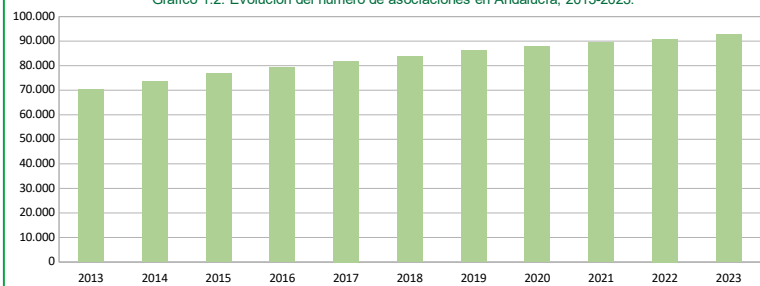

(*) En relación a las asociaciones adaptadas a la Ley Orgánica 1/2002, de 22 de marzo, reguladora del Derecho de Asociación, indicar que se contabilizan las asociaciones que, estando inscritas en el Registro con anterioridad a la fecha en que entró en vigor dicha Ley Orgánica, que fue el 26 de mayo de 2002, se han adaptado a dicha Ley. (El número de asociaciones inscritas en el Registro de Asociaciones de Andalucía a 26 de mayo de 2002 era de 39.282).

Tabla 1.2. Evolución del número de asociaciones en Andalucía, 2013-2023.

	2013	2014	2015	2016	2017	2018	2019	2020	2021	2022	2023
Asociaciones	70.364	73.667	76.974	79.371	81.911	83.906	86.128	87.737	89.330	90.883	92.822
De utilidad pública	273	284	281	303	315	328	335	347	366	381	391

Gráfico 1.1. Número de asociaciones inscritas en Andalucía a 31 de diciembre de 2023

Gráfico 1.2. Evolución del número de asociaciones en Andalucía, 2013-2023.

Tabla 2. Número de asociaciones inscritas en Andalucía a 31 de diciembre de 2023 por provincia y tipo.