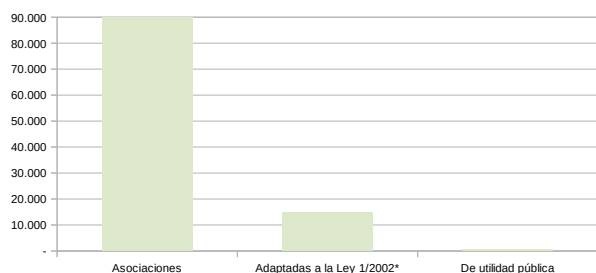

Tabla 1.2. Evolución del número de asociaciones en Andalucía, 2013-2023.

	2013	2014	2015	2016	2017	2018	2019	2020	2021	2022	2023
Asociaciones	70.364	73.667	76.974	79.371	81.911	83.906	86.128	87.737	89.330	90.883	92.822
De utilidad pública	273	284	281	303	315	328	335	347	366	381	391

Gráfico 1.1. Número de asociaciones inscritas en Andalucía a 31 de diciembre de 2023

Gráfico 1.2. Evolución del número de asociaciones en Andalucía, 2013-2023.

Tabla 2. Número de asociaciones inscritas en Andalucía a 31 de diciembre de 2023 por provincia y tipo.