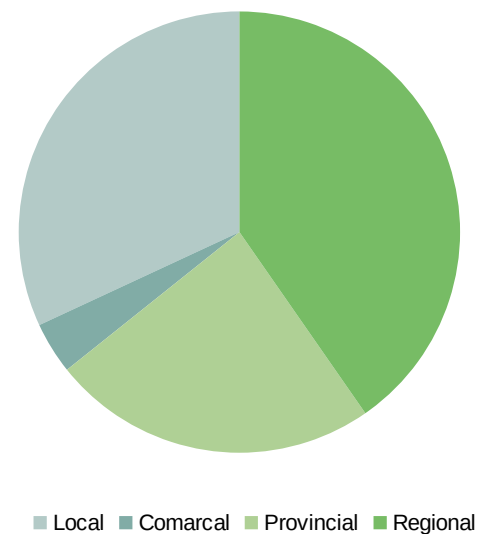

Estadística de Asociaciones en Andalucía. Año 2023

Tabla 5. Número de asociaciones inscritas en Andalucía durante 2023 por provincia y ámbito de actuación.

	Almería	Cádiz	Córdoba	Granada	Huelva	Jaén	Málaga	Sevilla	Total
Local	42	91	85	83	47	71	83	178	680
Comarcal	4	19	12	19	1	9	13	4	81
Provincial	62	47	54	53	41	49	126	78	510
Regional	64	85	86	113	36	64	199	212	859
No consta	-	5	-	5	-	-	-	-	10
Total	172	247	237	273	125	193	421	472	2.140

Gráfico 5.1. Asociaciones inscritas en Andalucía durante 2023 por provincia y ámbito de actuación

Gráfico 5.2. Asociaciones inscritas en Andalucía durante 2023 por ámbito de actuación.

Junta de Andalucía