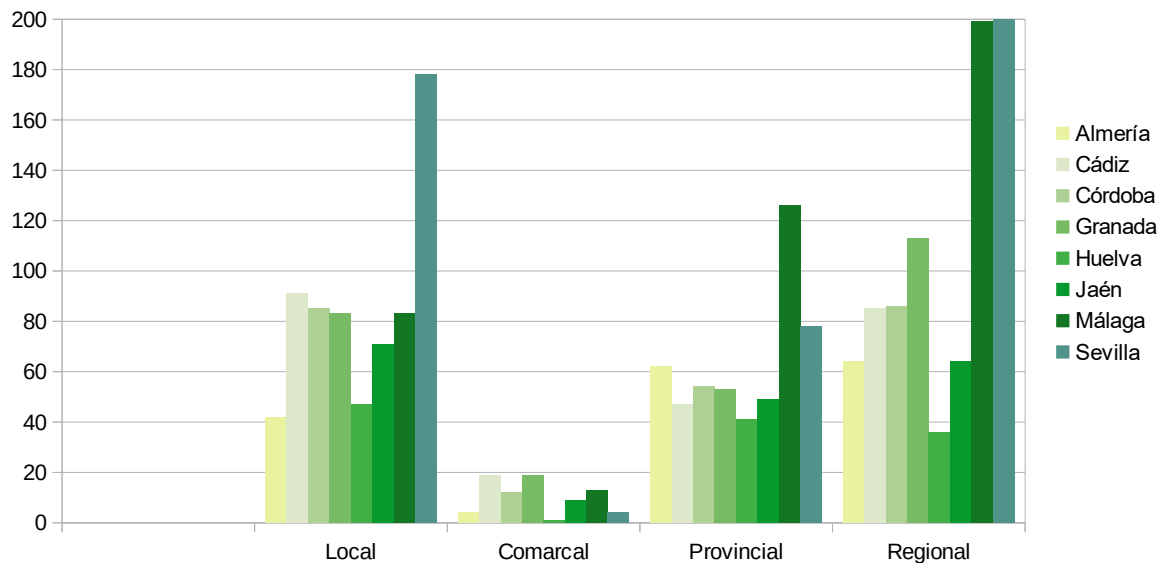

* Si se utiliza el buscador de Asociaciones, esta categoría aparece con el término *Varias*.

Nota: En el gráfico aparecen representadas las tipologías de asociaciones con mayor representación en Andalucía.

Estadística de Asociaciones en Andalucía. Año 2023

Tabla 5. Número de asociaciones inscritas en Andalucía durante 2023 por provincia y ámbito de actuación.

	Almería	Cádiz	Córdoba	Granada	Huelva	Jaén	Málaga	Sevilla	Total
Local	42	91	85	83	47	71	83	178	680
Comarcal	4	19	12	19	1	9	13	4	81
Provincial	62	47	54	53	41	49	126	78	510
Regional	64	85	86	113	36	64	199	212	859
No consta	-	5	-	5	-	-	-	-	10
Total	172	247	237	273	125	193	421	472	2.140

Gráfico 5.1. Asociaciones inscritas en Andalucía durante 2023 por provincia y ámbito de actuación

Gráfico 5.2. Asociaciones inscritas en Andalucía durante 2023 por ámbito de actuación.

Junta de Andalucía

Consejería de Justicia,
Administración Local
y Función Pública

Estadística de Asociaciones en Andalucía. Año 2023

Tabla 6. Número de asociaciones inscritas en Andalucía durante 2023 por ámbito de actuación y tipo.