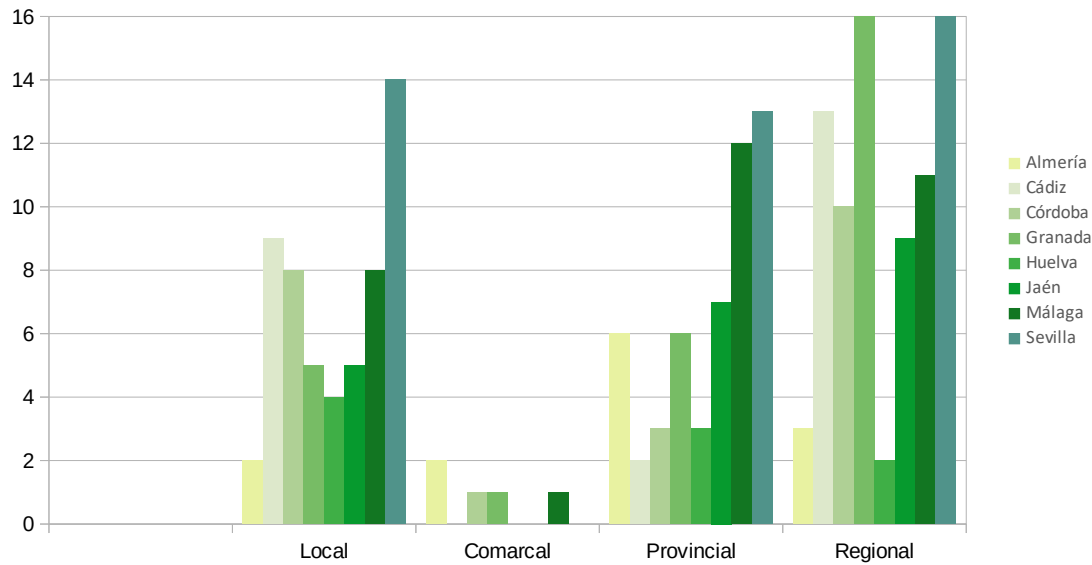

* Si se utiliza el buscador de Asociaciones, esta categoría aparece con el término Varias.

Estadística de Asociaciones en Andalucía. Año 2023

Tabla 9. Número de asociaciones disueltas en Andalucía durante 2023 por provincia y ámbito de actuación.

	Almería	Cádiz	Córdoba	Granada	Huelva	Jaén	Málaga	Sevilla	Total
Local	2	9	8	5	4	5	8	14	55
Comarcal	2	-	1	1	-	-	1	-	5
Provincial	6	2	3	6	3	7	12	13	52
Regional	3	13	10	16	2	9	11	25	89
Total	13	24	22	28	9	21	32	52	201

Gráfico 9.1. Asociaciones disueltas en Andalucía durante 2023 por provincia y ámbito de actuación.

Gráfico 9.2. Asociaciones disueltas en Andalucía durante 2023 por ámbito de actuación.

Junta de Andalucía

Consejería de Justicia,
Administración Local
y Función Pública

Estadística de Asociaciones en Andalucía. Año 2023

Tabla 10. Número de asociaciones disueltas en Andalucía durante 2023 por ámbito de actuación y tipo.