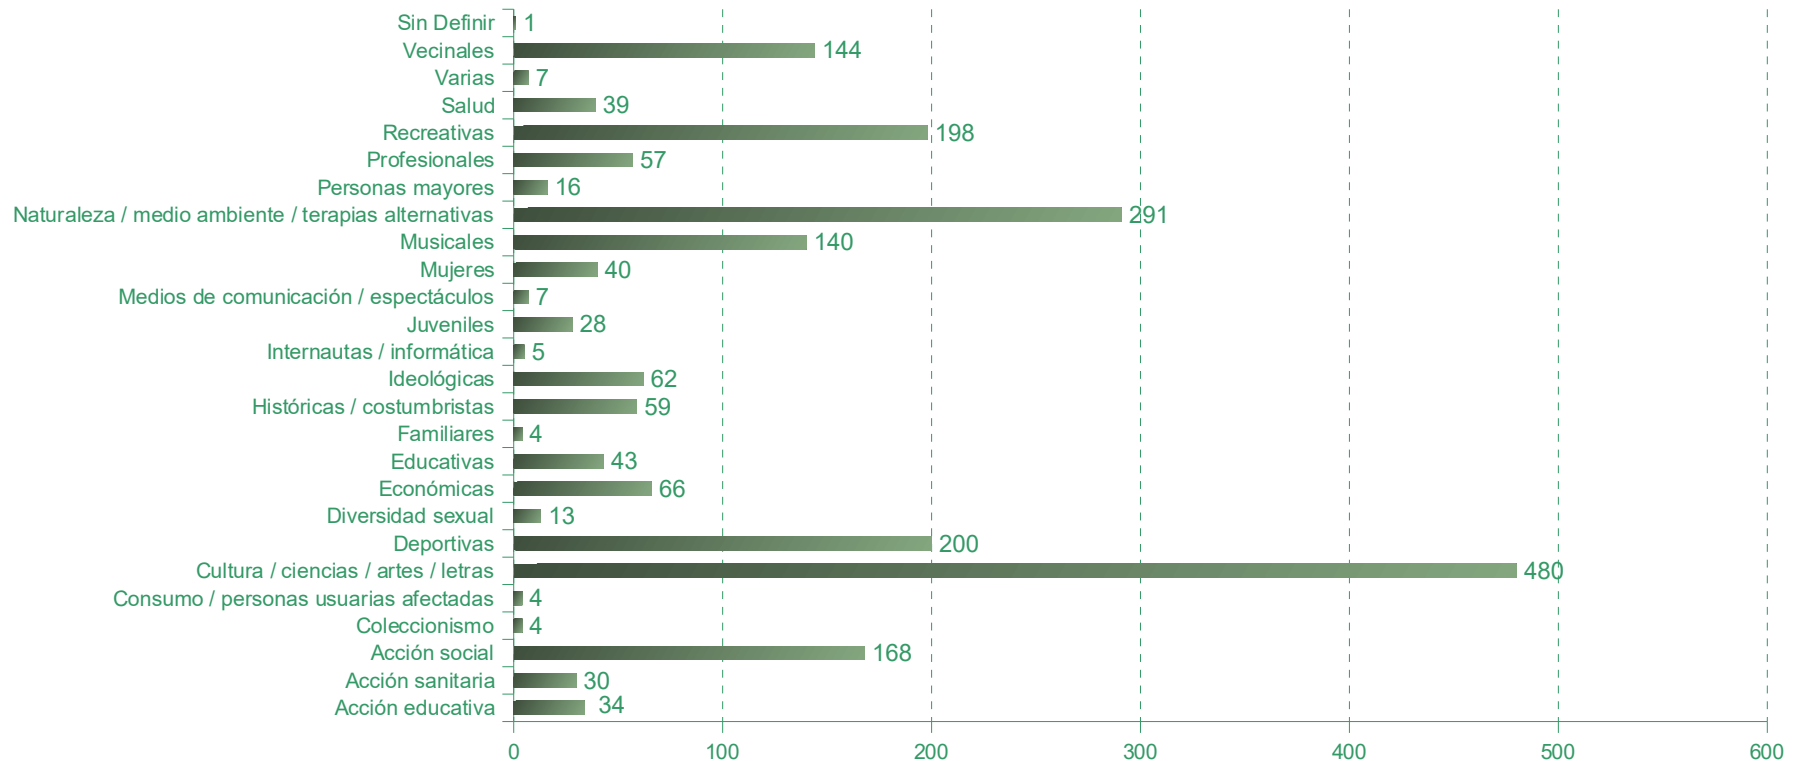

⚠: Valor nulo. Fuente: Consejería de Justicia, Administración Local y Función Pública

Número de asociaciones inscritas en Andalucía durante el año por sección

5. Número de asociaciones inscritas durante el año por provincia y tipo.

Tipo de asociación	Almería	Cádiz	Córdoba	Granada	Huelva	Jaén	Málaga	Sevilla	Andalucía
Acción educativa	3	4	3	2	-	5	9	8	34
Acción sanitaria	-	7	7	4	-	3	5	4	30
Acción social	25	16	14	22	8	12	35	36	168
Coleccionismo	-	-	2	-	-	-	1	1	4
Consumo / personas usuarias afectadas	2	2	-	-	-	-	-	-	4
Cultura / ciencias / artes / letras	47	47	64	81	22	31	77	111	480
Deportivas	10	27	20	27	15	21	32	48	200
Diversidad sexual	1	1	3	1	-	2	2	3	13
Económicas	2	6	7	13	2	9	16	11	66
Educativas	4	5	4	5	4	1	7	13	43
Familiares	1	-	1	1	-	-	1	-	4
Históricas / costumbristas	4	17	19	-	-	2	14	3	59
Ideológicas	5	3	1	6	4	23	13	7	62
Internautas / informática	-	-	-	-	-	1	3	1	5
Juveniles	1	3	5	3	-	6	6	4	28
Medios de comunicación / espectáculos	-	2	-	-	1	1	2	1	7
Mujeres	4	3	6	8	1	5	6	7	40
Musicales	12	25	15	24	8	12	27	17	140
Naturaleza / medio ambiente / terapias alternativas	12	24	19	33	16	18	103	66	291
Personas mayores	2	-	2	1	-	6	3	2	16
Profesionales	5	4	3	5	4	3	9	24	57
Recreativas	15	28	18	14	24	21	12	66	198
Salud	4	4	3	5	5	2	9	7	39
Varias	-	-	-	-	-	-	4	3	7
Vecinales	13	18	21	18	11	9	25	29	144
Sin Definir	-	1	-	-	-	-	-	-	1
Total	172	247	237	273	125	193	421	472	2.140

Junta de Andalucía

Consejería de Justicia,
Administración Local
y Función Pública

Estadística de asociaciones en Andalucía. 2023

Número de asociaciones inscritas en Andalucía durante el año por tipo

6. Número de asociaciones inscritas en Andalucía durante el año por provincia y ámbito de actuación.