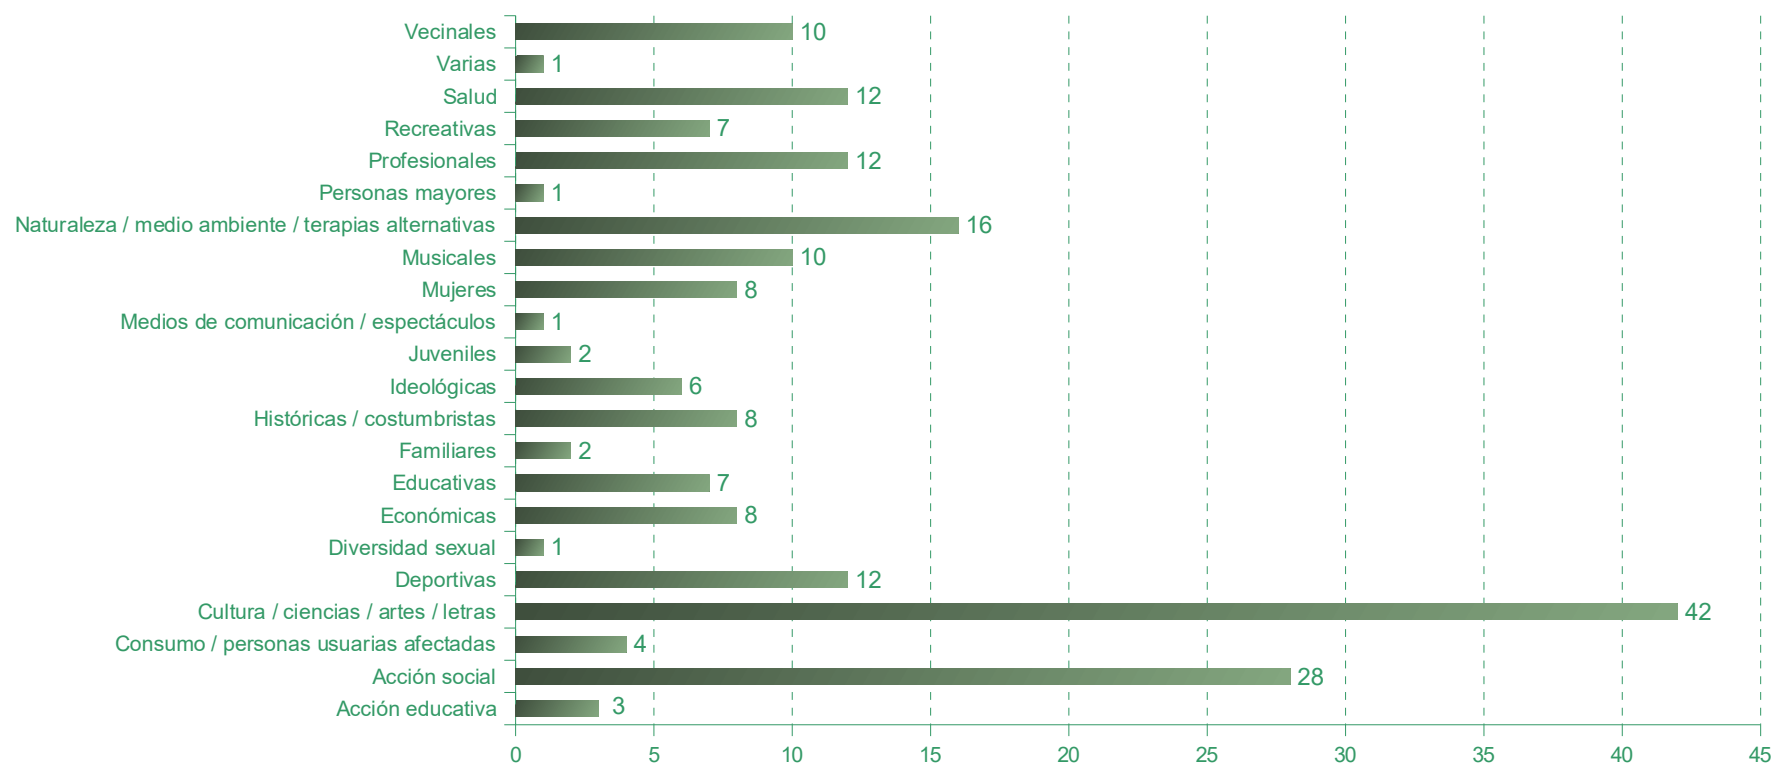

Estadística de asociaciones en Andalucía. 2023

9. Número de asociaciones disueltas en Andalucía durante el año por provincia y tipo.

Tipo de asociación	Almería	Cádiz	Córdoba	Granada	Huelva	Jaén	Málaga	Sevilla	Andalucía
Acción educativa	-	-	-	-	-	-	1	2	3
Acción social	2	2	5	6	2	2	4	5	28
Consumo / personas usuarias afectadas	1	2	-	-	-	1	-	-	4
Cultura / ciencias / artes / letras	4	9	1	8	-	5	2	13	42
Deportivas	1	-	4	-	-	3	4	-	12
Diversidad sexual	-	-	-	-	-	-	1	-	1
Económicas	-	2	-	1	-	1	2	2	8
Educativas	1	2	3	-	-	-	-	1	7
Familiares	-	-	-	-	-	1	-	1	2
Históricas / costumbristas	-	-	3	-	-	-	2	3	8
Ideológicas	-	1	1	-	-	1	2	1	6
Juveniles	-	-	1	-	-	1	-	-	2
Medios de comunicación / espectáculos	-	-	-	-	-	-	1	-	1
Mujeres	-	-	-	2	2	1	-	3	8
Musicales	-	-	1	1	-	1	3	4	10
Naturaleza / medio ambiente / terapias alternativas	2	-	-	4	2	-	3	5	16
Personas mayores	-	1	-	-	-	-	-	-	1
Profesionales	1	1	-	3	1	-	1	5	12
Recreativas	-	2	1	-	1	1	2	-	7
Salud	1	-	1	1	-	1	1	7	12
Varias	-	-	-	1	-	-	-	-	1
Vecinales	-	2	1	1	1	2	3	-	10
Total	13	24	22	28	9	21	32	52	201

“-”: Valor nulo. Fuente: Consejería de Justicia, Administración Local y Función Pública

Junta de Andalucía

Consejería de Justicia,
Administración Local
y Función Pública

Estadística de asociaciones en Andalucía. 2023

Número de asociaciones disueltas en Andalucía durante el año por tipo

10. Número de asociaciones disueltas en Andalucía durante el año por provincia y ámbito de actuación.

Ámbito de actuación	Almería	Cádiz	Córdoba	Granada	Huelva	Jaén	Málaga	Sevilla	Andalucía
Local	2	9	8	5	4	5	8	14	55
Comarcal	2	-	1	1	-	-	1	-	5
Provincial	6	2	3	6	3	7	12	13	52
Regional	3	13	10	16	2	9	11	25	89
Total	13	24	22	28	9	21	32	52	201