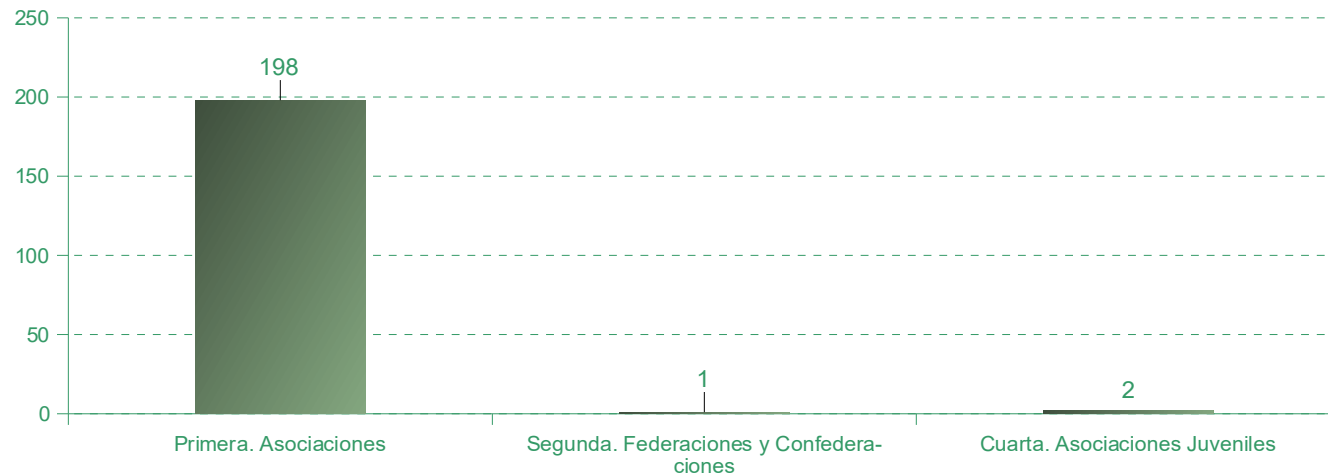

8. Número de asociaciones disueltas en Andalucía durante el año por provincia y sección.

Sección	Almería	Cádiz	Córdoba	Granada	Huelva	Jaén	Málaga	Sevilla	Andalucía
Primera. Asociaciones	13	24	21	28	9	19	32	52	198
Segunda. Federaciones y Confederaciones	-	-	-	-	-	1	-	-	1
Cuarta. Asociaciones Juveniles	-	-	1	-	-	1	-	-	2
Total	13	24	22	28	9	21	32	52	201

⚠: Valor nulo. Fuente: Consejería de Justicia, Administración Local y Función Pública

Número de asociaciones inscritas en Andalucía durante el año por sección