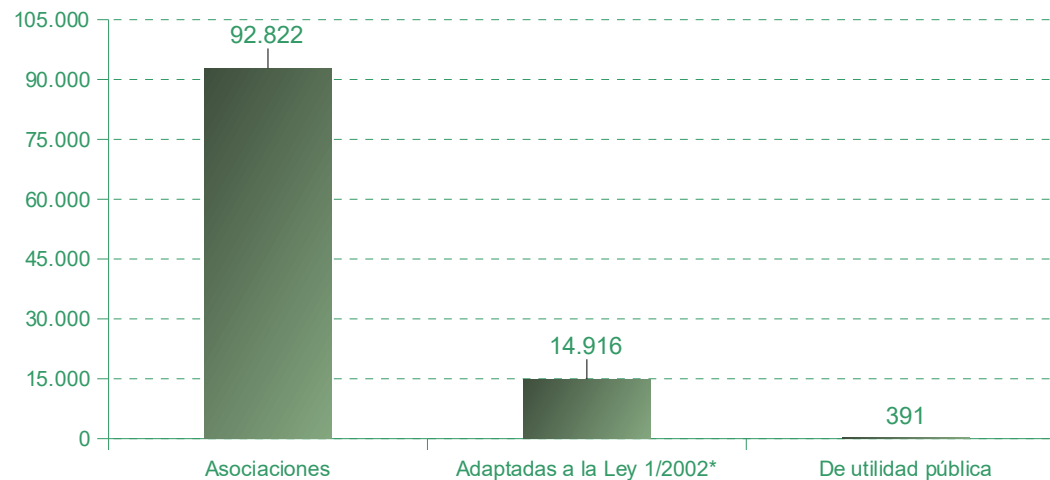

Fuente: Consejería de Justicia, Administración Local y Función Pública

El número total de asociaciones a 31 de diciembre de cada año no coincide con el número total de asociaciones a 31 de diciembre del año anterior más las inscripciones menos las disoluciones del año, este descuadre es debido a las asociaciones que estando inscritas en otros Registros de Asociaciones (Registro Nacional de Asociaciones u otros Registros Autonómicos de Asociaciones), han sido trasladadas al Registro de Asociaciones de Andalucía así como a asociaciones que estando inscritas en el Registro de Asociaciones de Andalucía han sido trasladadas a otros Registros de Asociaciones (Registro Nacional de Asociaciones o Registros Autonómicos de Asociaciones). Estos incrementos y disminuciones de asociaciones derivados de los traslados indicados no computan como asociaciones inscritas o disueltas en el último año sino en el cómputo total.

(*) Asociaciones que, estando inscritas en el Registro antes de la entrada en vigor de la Ley Orgánica 1/2002, de 22 de marzo, reguladora del Derecho de Asociación. Asociaciones, se han adaptado a dicha ley. El número de asociaciones inscritas en el Registro de Asociaciones de Andalucía antes de la entrada en vigor de esta ley era de 39.282.

Número de asociaciones en Andalucía a 31 de diciembre