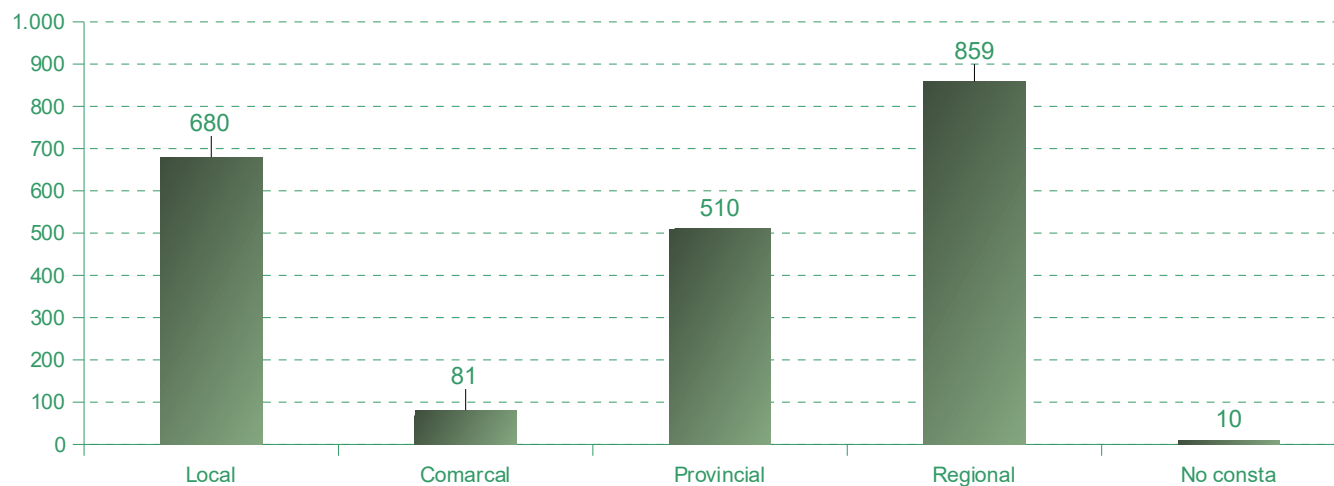

6. Número de asociaciones inscritas en Andalucía durante el año por provincia y ámbito de actuación.

Ámbito de actuación	Almería	Cádiz	Córdoba	Granada	Huelva	Jaén	Málaga	Sevilla	Andalucía
Local	42	91	85	83	47	71	83	178	680
Comarcal	4	19	12	19	1	9	13	4	81
Provincial	62	47	54	53	41	49	126	78	510
Regional	64	85	86	113	36	64	199	212	859
No consta	-	5	-	5	-	-	-	-	10
Total	172	247	237	273	125	193	421	472	2.140

⁠: Valor nulo. Fuente: Consejería de Justicia, Administración Local y Función Pública

Número de asociaciones inscritas en Andalucía durante el año por ámbito de actuación