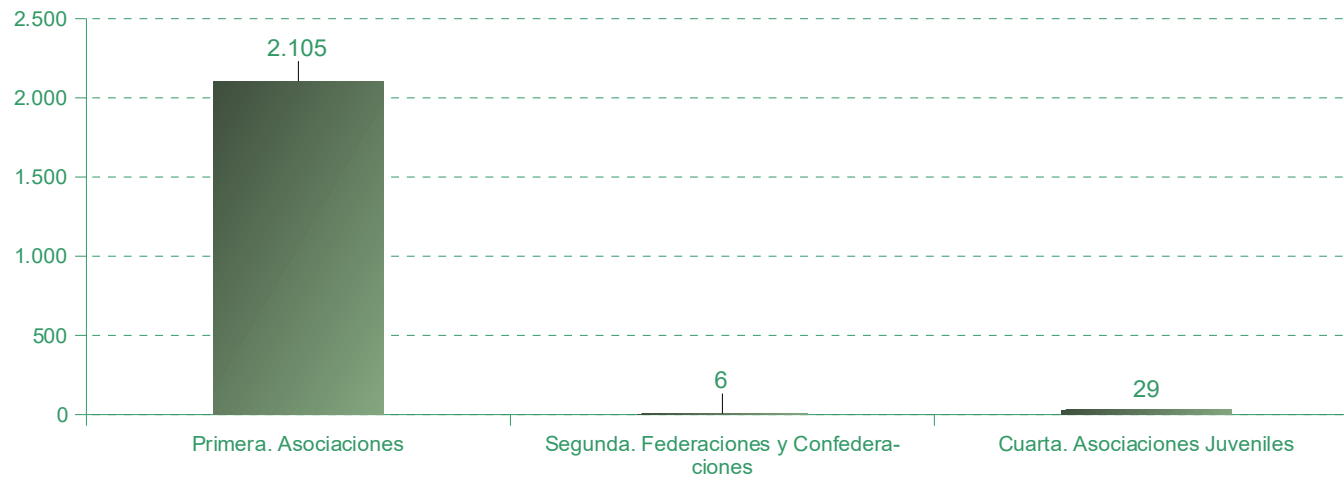

4. Número de asociaciones inscritas en Andalucía durante el año por provincia y sección.

Sección	Almería	Cádiz	Córdoba	Granada	Huelva	Jaén	Málaga	Sevilla	Andalucía
Primera. Asociaciones	170	243	229	270	124	187	415	467	2.105
Segunda. Federaciones y Confederaciones	-	2	1	-	-	-	3	-	6
Cuarta. Asociaciones Juveniles	2	2	7	3	1	6	3	5	29
Total	172	247	237	273	125	193	421	472	2.140

⚠: Valor nulo. Fuente: Consejería de Justicia, Administración Local y Función Pública

Número de asociaciones inscritas en Andalucía durante el año por sección