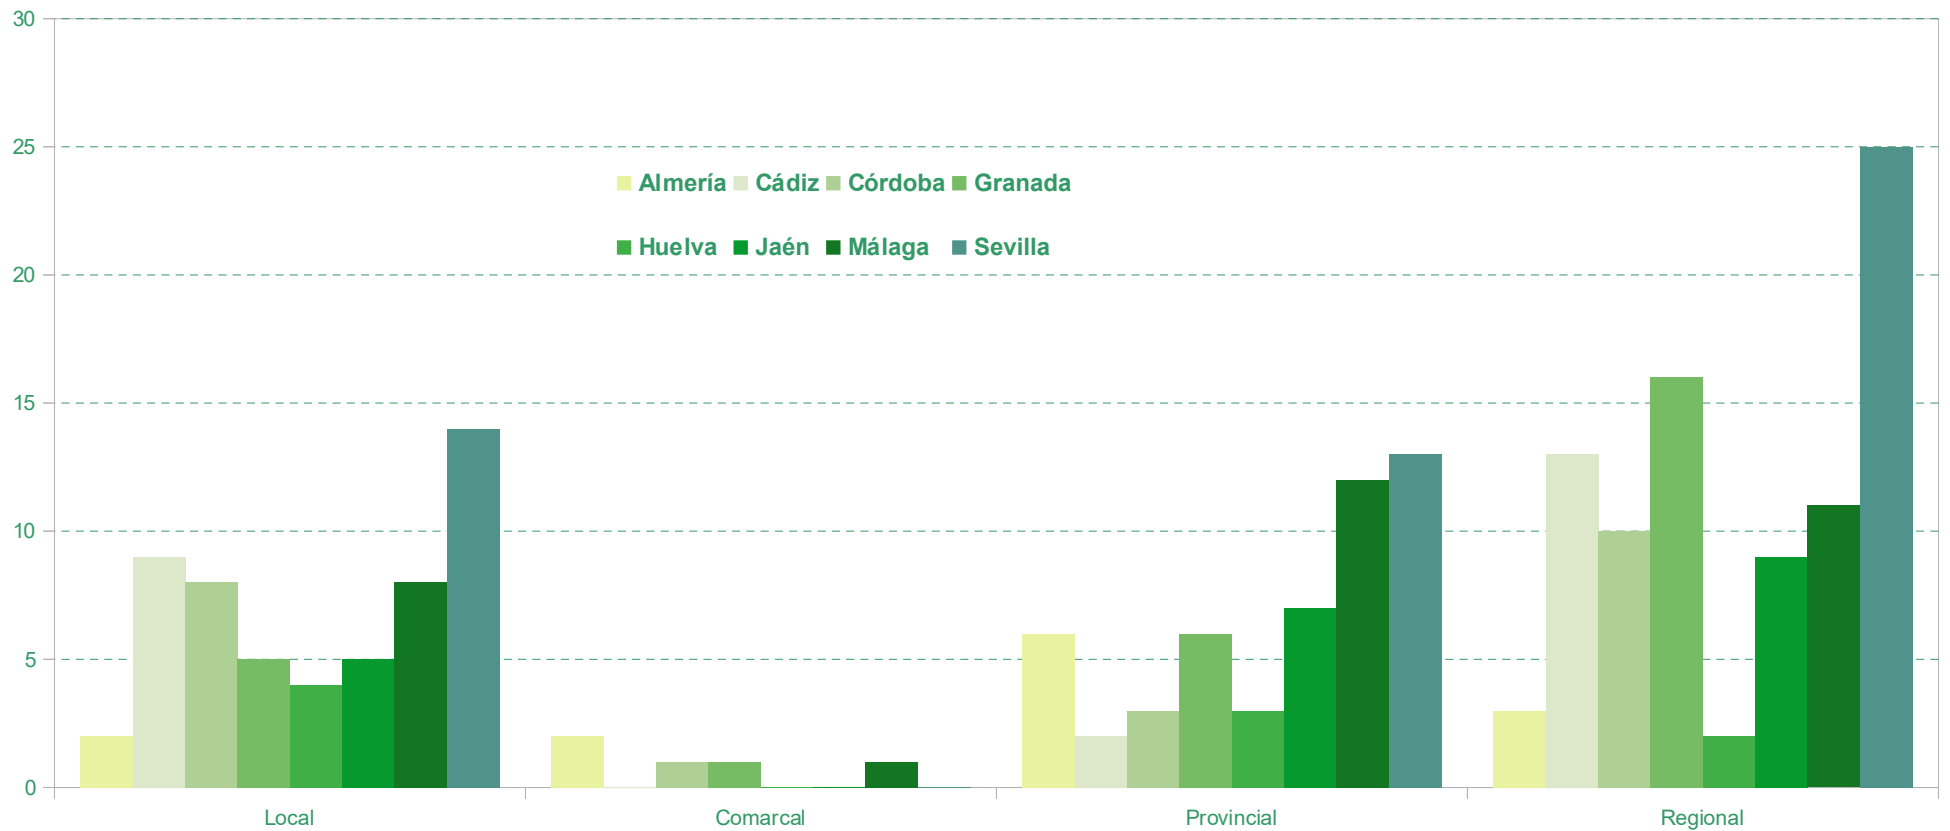

Junta de Andalucía

Consejería de Justicia,
Administración Local
y Función Pública

Estadística de asociaciones en Andalucía. 2023

Número de asociaciones disueltas por provincia y ámbito de actuación

Junta de Andalucía

Consejería de Justicia,
Administración Local
y Función Pública

Estadística de asociaciones en Andalucía. 2023

11. Número de asociaciones disueltas en Andalucía durante el año por ámbito de actuación y tipo.

Tipo de asociación	Local	Comarcal	Provincial	Regional	Total
Acción educativa	-	-	1	2	3
Acción social	4	1	10	13	28
Consumo / personas usuarias afectadas	1	-	1	2	4
Cultura / ciencias / artes / letras	13	-	5	24	42
Deportivas	1	-	4	7	12
Diversidad sexual	1	-	-	-	1
Económicas	-	1	3	4	8
Educativas	5	1	-	1	7
Familiares	1	-	1	-	2
Históricas / costumbristas	4	-	1	3	8
Ideológicas	2	-	3	1	6
Juveniles	1	-	1	-	2
Medios de comunicación / espectáculos	-	-	1	-	1
Mujeres	3	-	2	3	8
Musicales	1	-	3	6	10
Naturaleza / medio ambiente / terapias alternativas	4	1	3	8	16
Personas mayores	1	-	-	-	1
Profesionales	1	-	5	6	12
Recreativas	2	-	1	4	7
Salud	1	-	6	5	12
Varias	-	-	1	-	1
Vecinales	9	1	-	-	10
Total	55	5	52	89	201

“-”: Valor nulo. Fuente: Consejería de Justicia, Administración Local y Función Pública