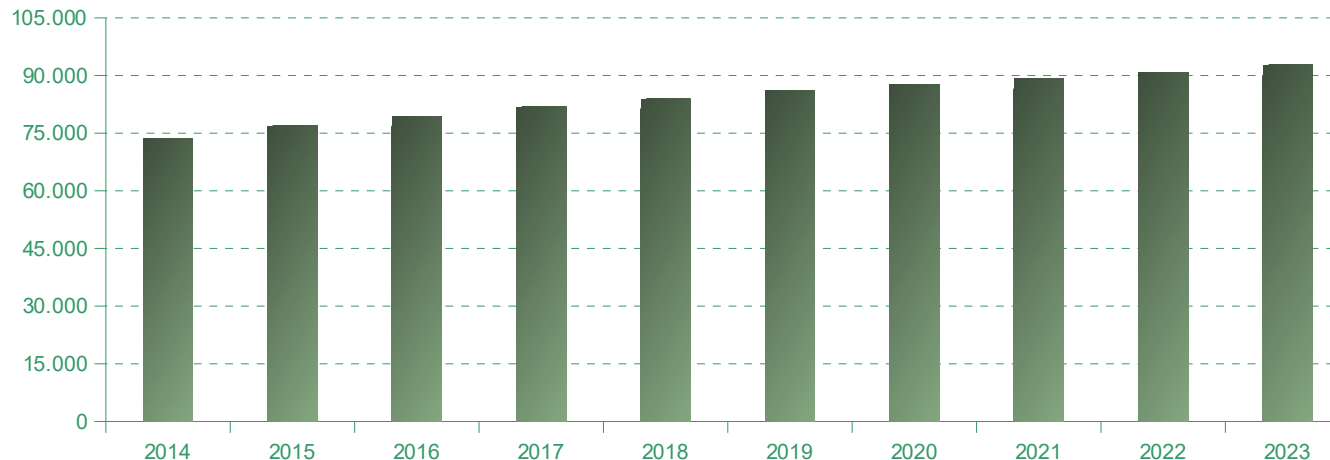

Fuente: Consejería de Justicia, Administración Local y Función Pública

El número total de asociaciones a 31 de diciembre de cada año no coincide con el número total de asociaciones a 31 de diciembre del año anterior más las inscripciones menos las disoluciones del año, este descuadre es debido a las asociaciones que estando inscritas en otros Registros de Asociaciones (Registro Nacional de Asociaciones u otros Registros Autonómicos de Asociaciones), han sido trasladadas al Registro de Asociaciones de Andalucía así como a asociaciones que estando inscritas en el Registro de Asociaciones de Andalucía han sido trasladadas a otros Registros de Asociaciones (Registro Nacional de Asociaciones o Registros Autonómicos de Asociaciones). Estos incrementos y disminuciones de asociaciones derivados de los traslados indicados no computan como asociaciones inscritas o disueltas en el último año sino en el cómputo total.

(*) Asociaciones que, estando inscritas en el Registro antes de la entrada en vigor de la Ley Orgánica 1/2002, de 22 de marzo, reguladora del Derecho de Asociación. Asociaciones, se han adaptado a dicha ley. El número de asociaciones inscritas en el Registro de Asociaciones de Andalucía antes de la entrada en vigor de esta ley era de 39.282.

Evolución del número de asociaciones en Andalucía a 31 de diciembre