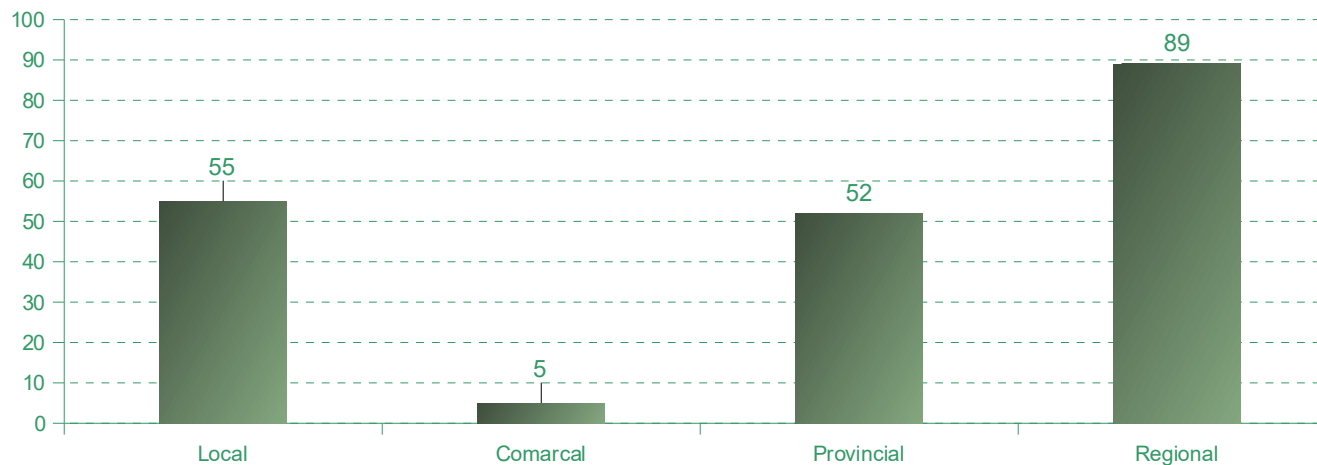

10. Número de asociaciones disueltas en Andalucía durante el año por provincia y ámbito de actuación.

Ámbito de actuación	Almería	Cádiz	Córdoba	Granada	Huelva	Jaén	Málaga	Sevilla	Andalucía
Local	2	9	8	5	4	5	8	14	55
Comarcal	2	-	1	1	-	-	1	-	5
Provincial	6	2	3	6	3	7	12	13	52
Regional	3	13	10	16	2	9	11	25	89
Total	13	24	22	28	9	21	32	52	201

⁠: Valor nulo. Fuente: Consejería de Justicia, Administración Local y Función Pública

Número de asociaciones disueltas en Andalucía durante el año por ámbito de actuación