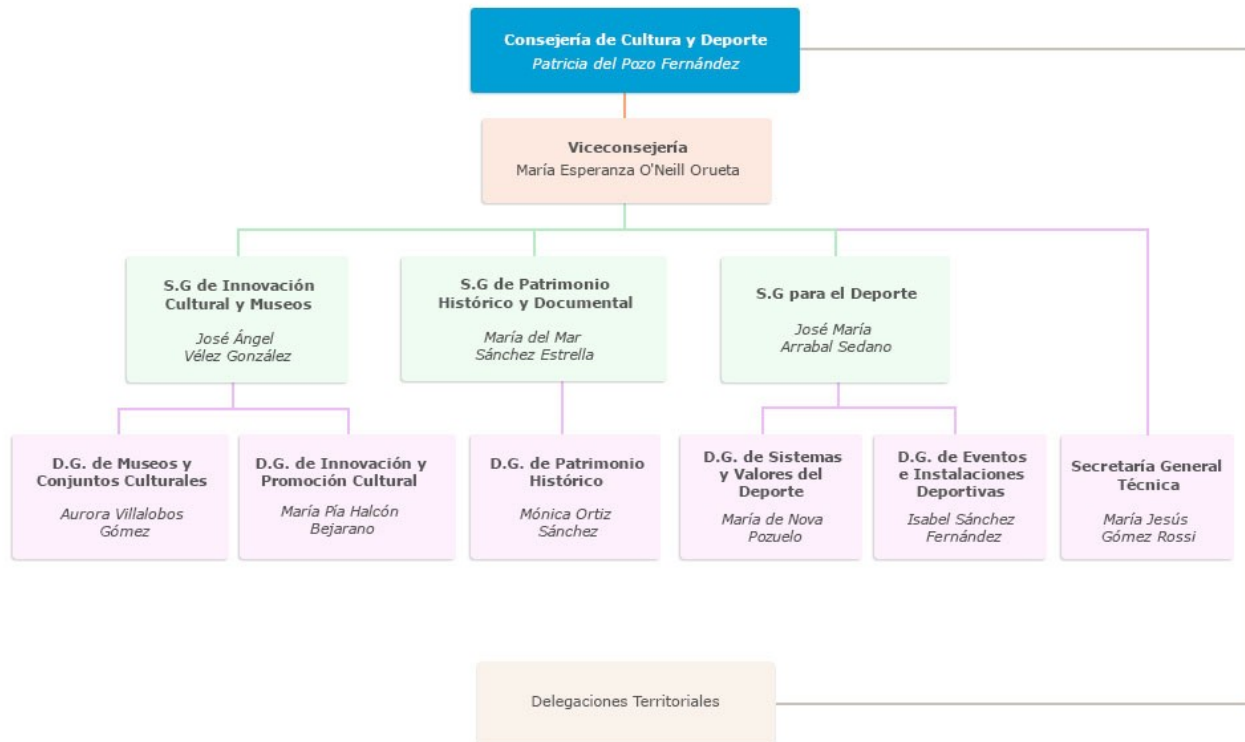

Organigrama de la Consejería de Cultura y Deporte

Entidades adscritas

Patronato de la Alhambra y Generalife
- Fundación Pública Andaluza
Rodríguez Acosta

Centro Andaluz de
Arte Contemporáneo

Instituto Andaluz del
Patrimonio Histórico