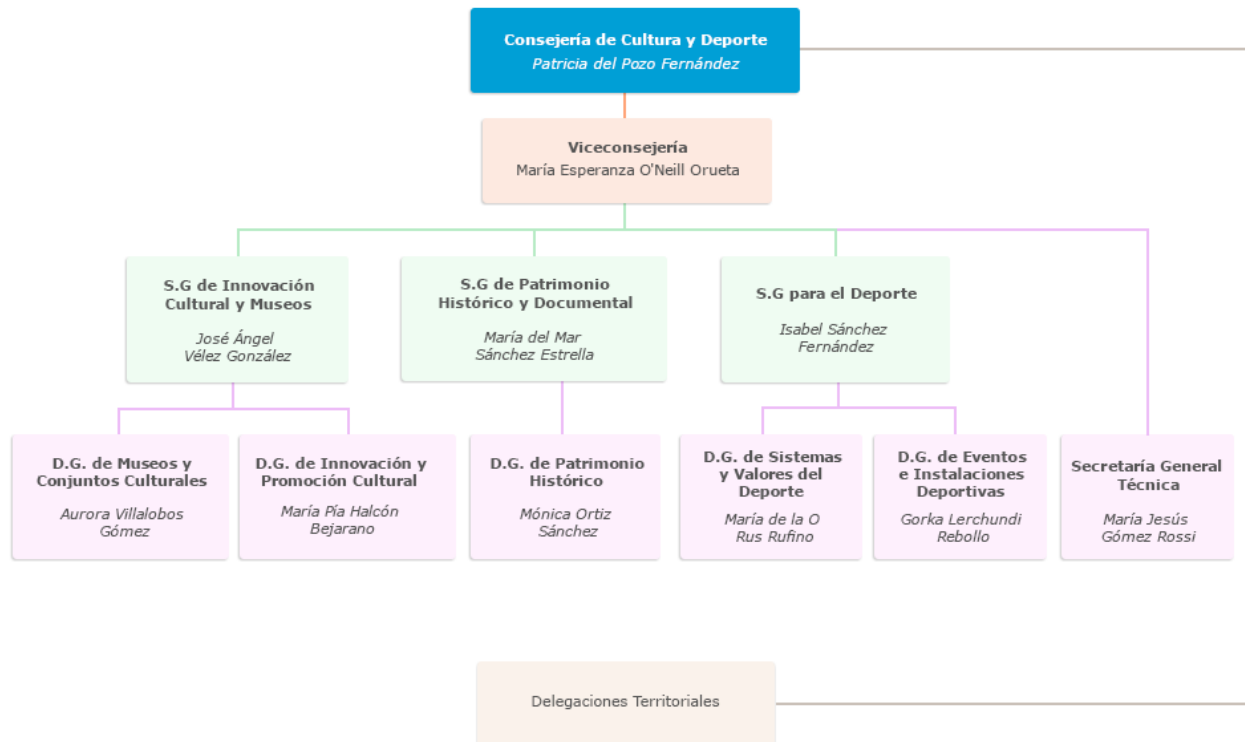

## Organigrama de la Consejería de Cultura y Deporte

### Entidades adscritas

Patronato de la Alhambra y Generalife  
- Fundación Pública Andaluza  
Rodríguez Acosta

Centro Andaluz de  
Arte Contemporáneo

Instituto Andaluz del  
Patrimonio Histórico

Agencia Andaluza de  
Instituciones Culturales