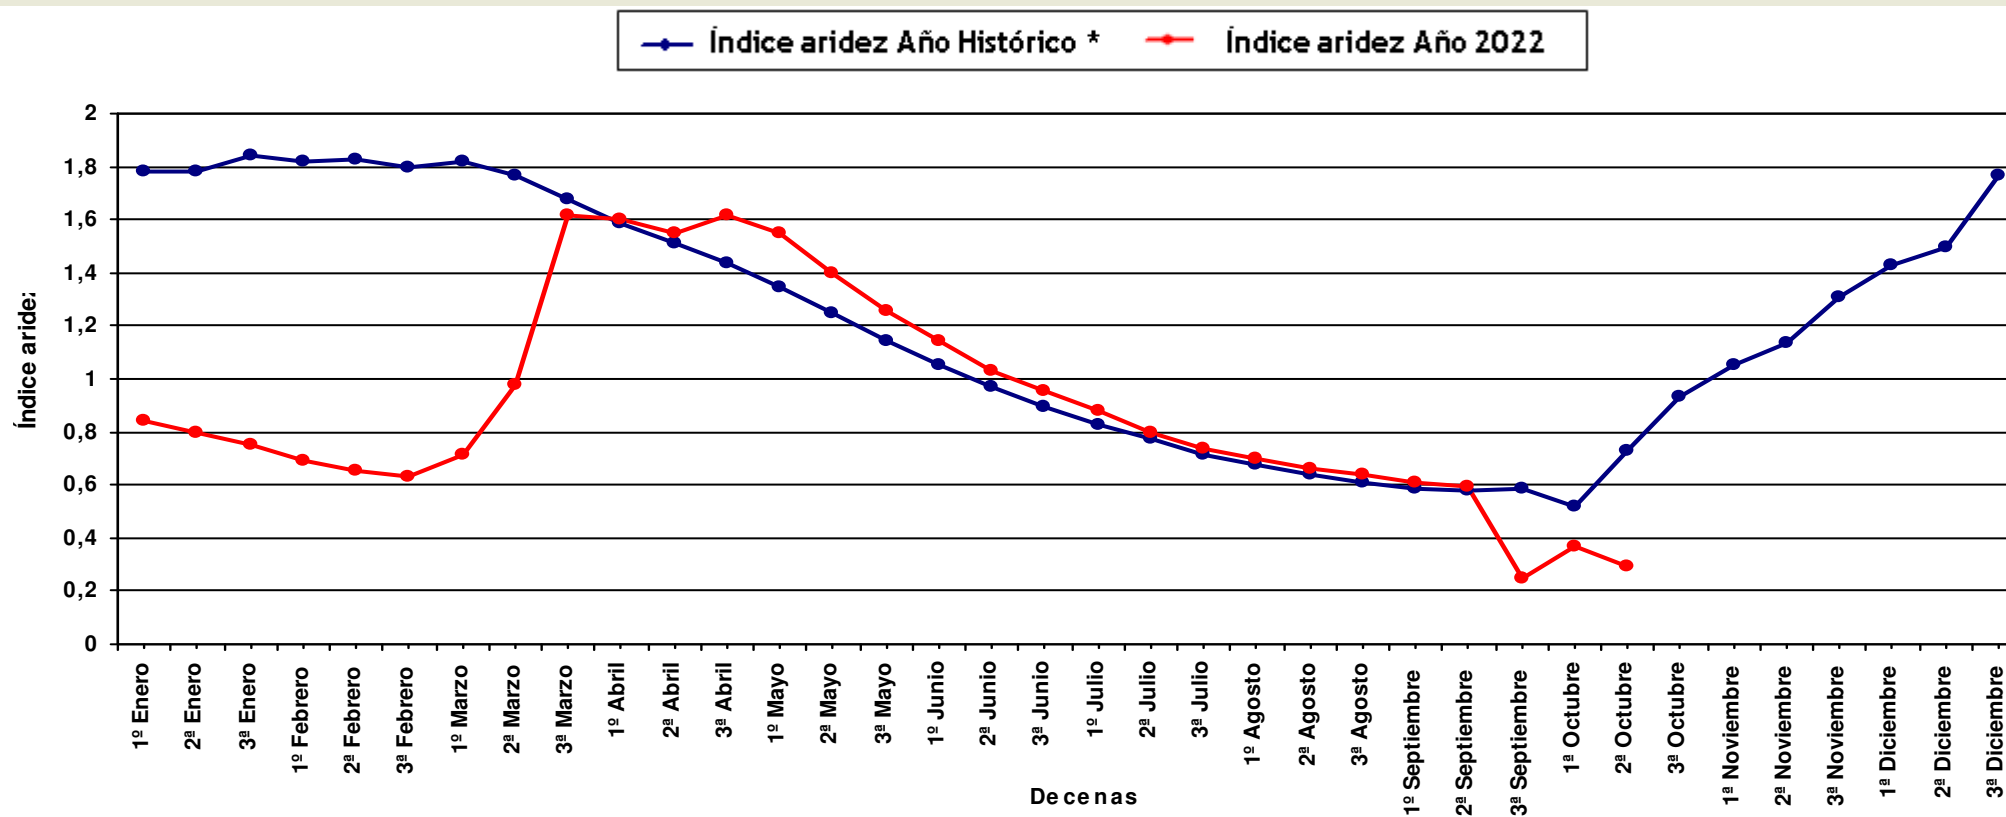

# Índice de aridez

Gráfica comparativa

Estación meteorológica: **Algotocín**

\* Serie Histórica: 2001 a 2021