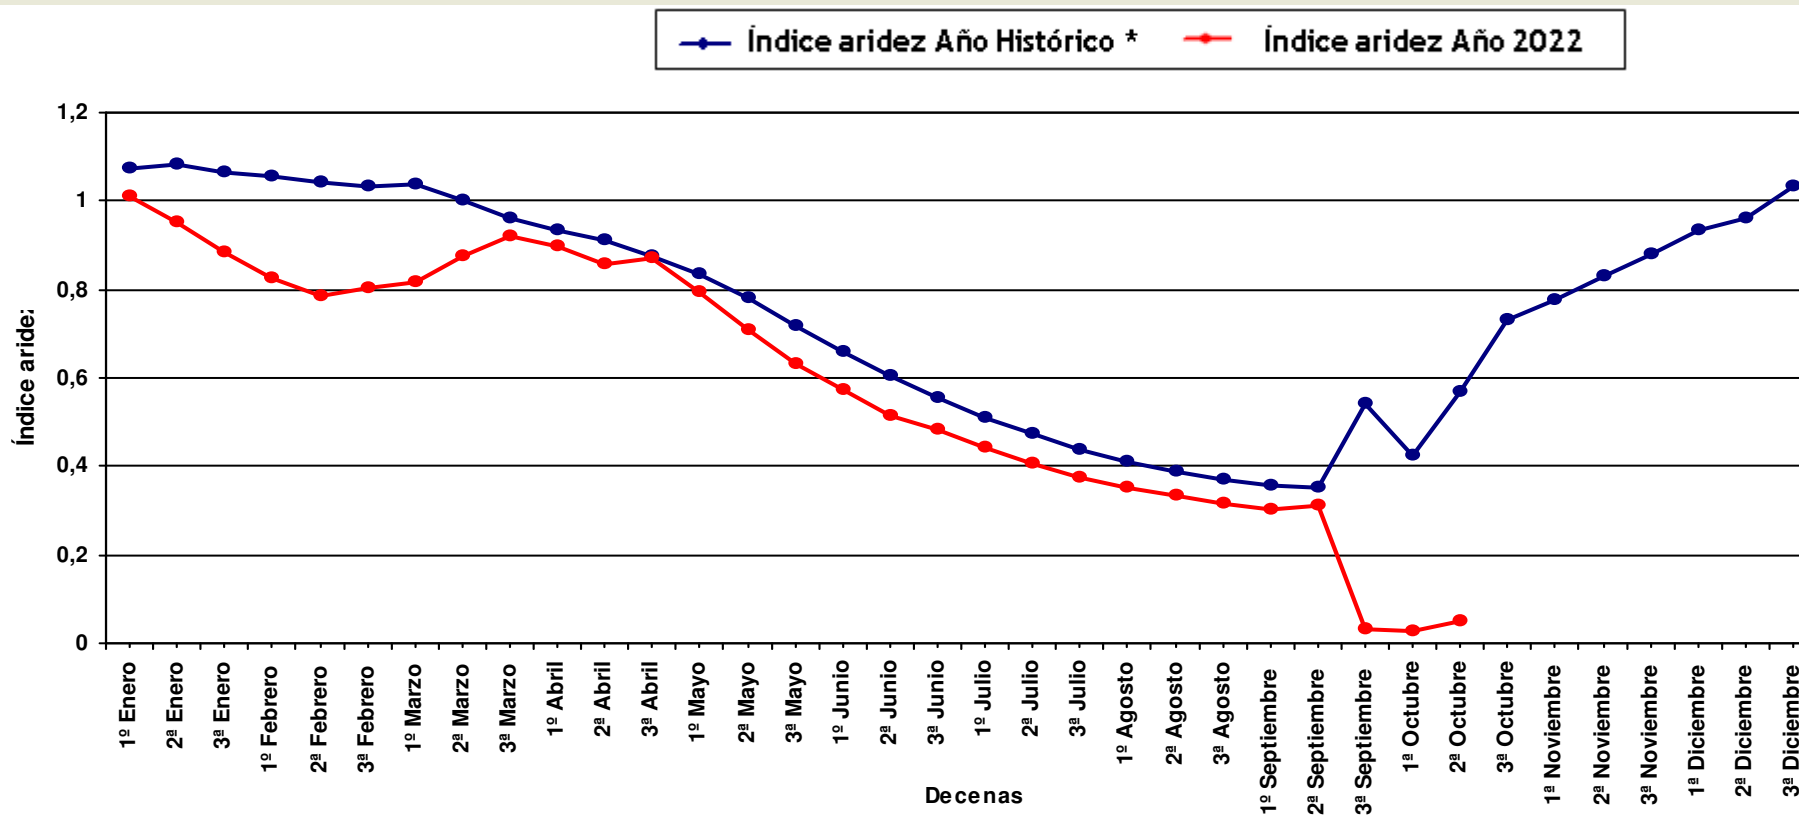

Índice de aridez

Gráfica comparativa

Estación meteorológica: **BELALCÁZAR**

* Serie Histórica: 2001 a 2021