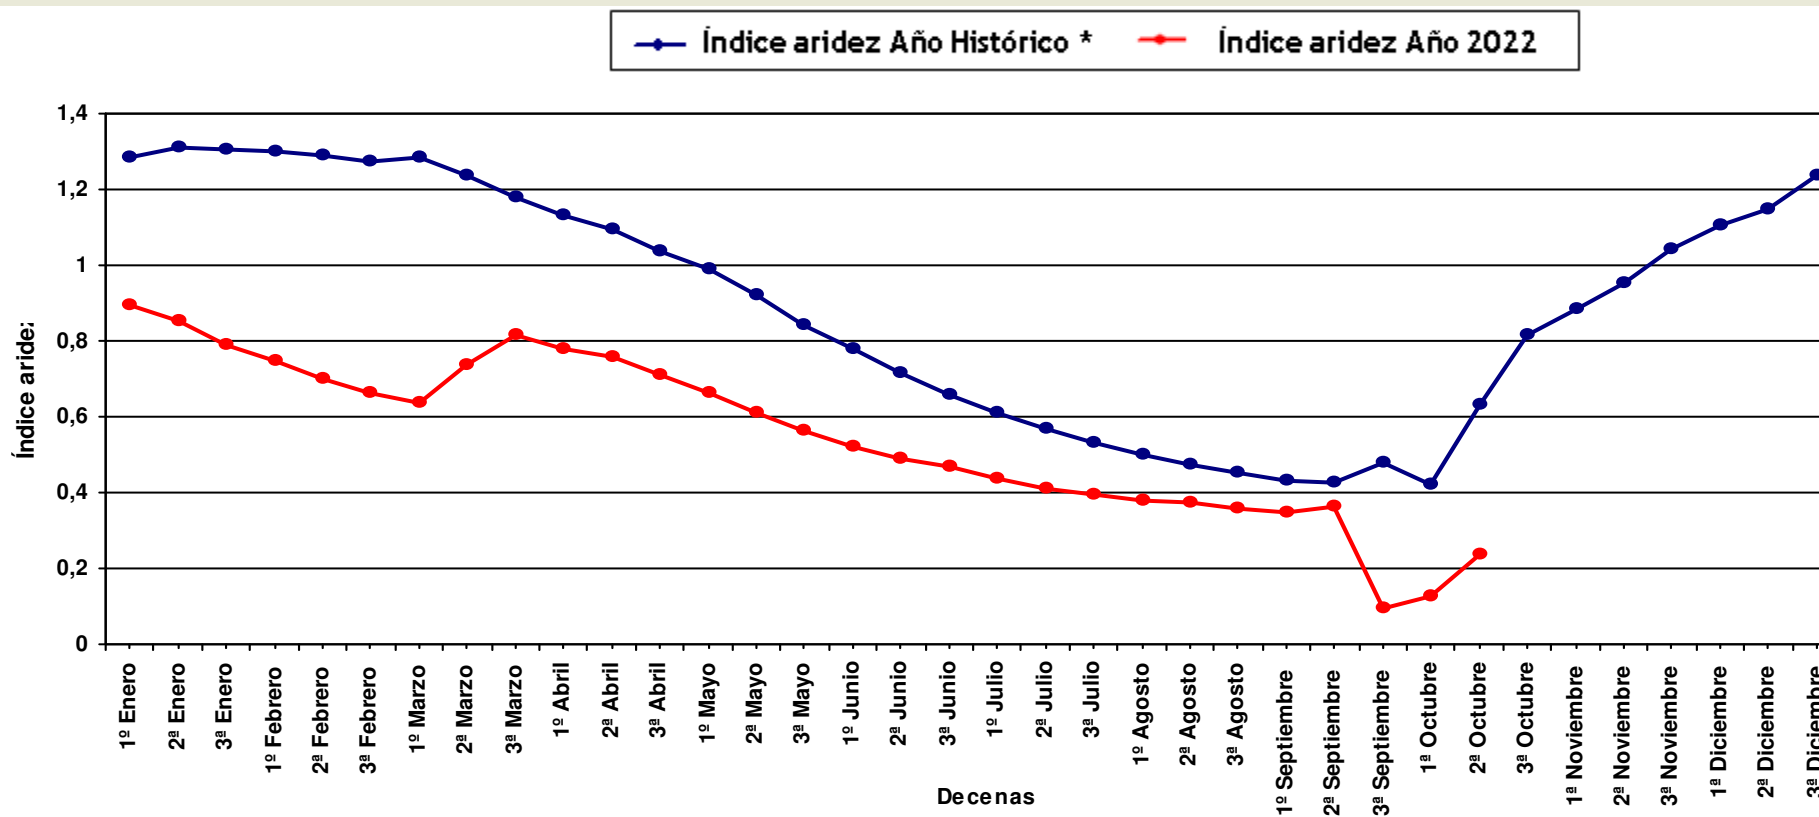

# Índice de aridez

Gráfica comparativa

Estación meteorológica: **EL CASTILLO DE LAS GUARDAS**

\* Serie Histórica: 2001 a 2021