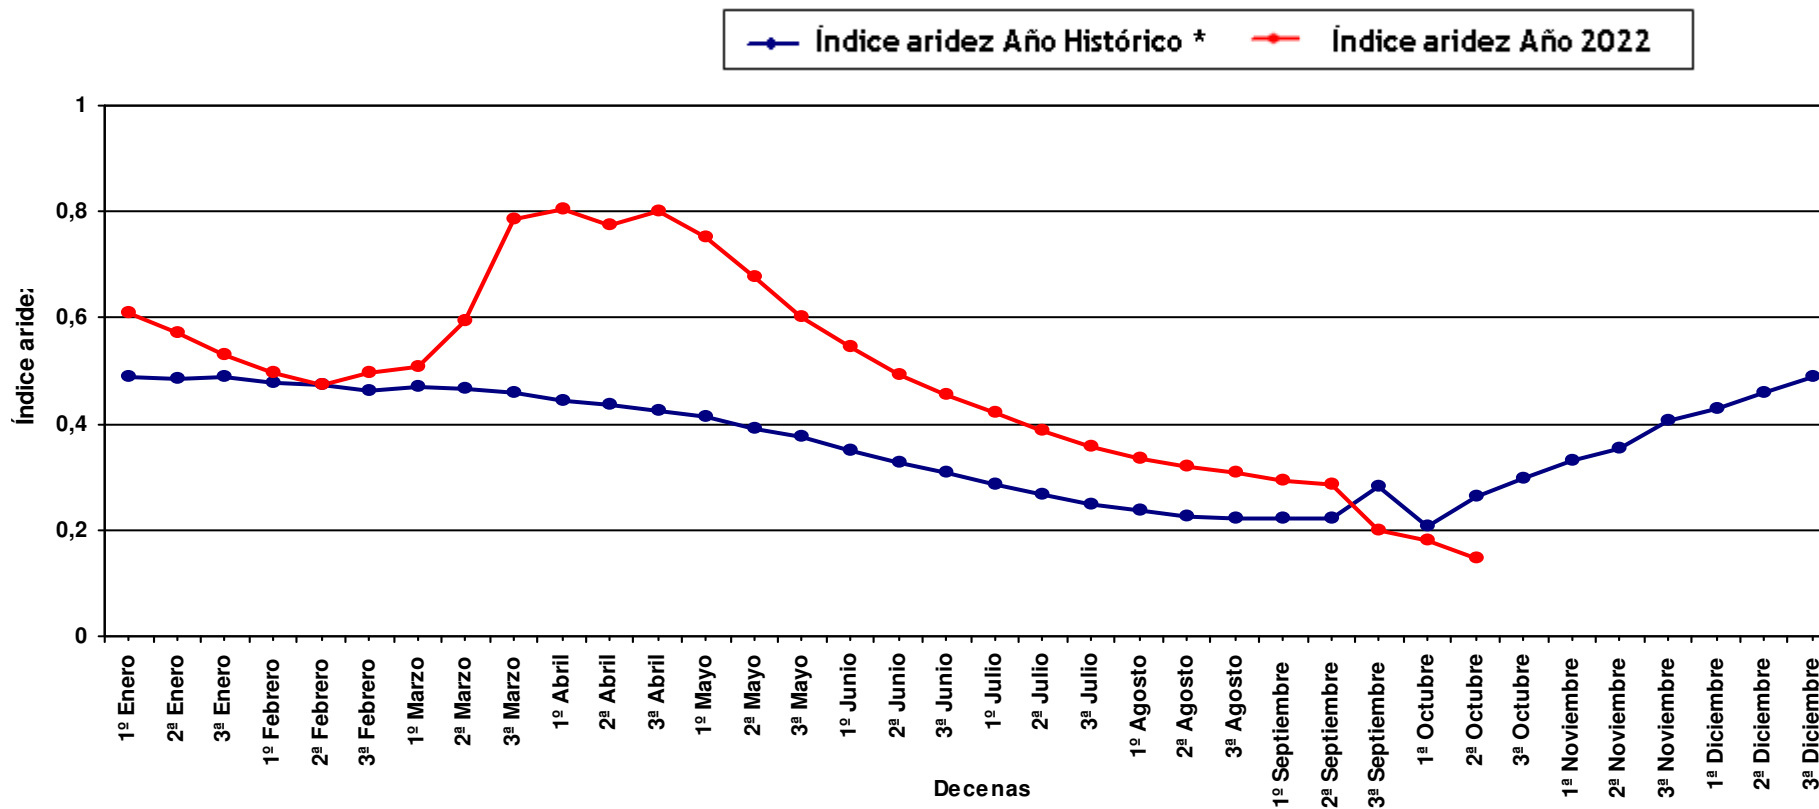

# Índice de aridez

Gráfica comparativa

Estación meteorológica: **CASTRIL**

\* Serie Histórica: 2001 a 2021