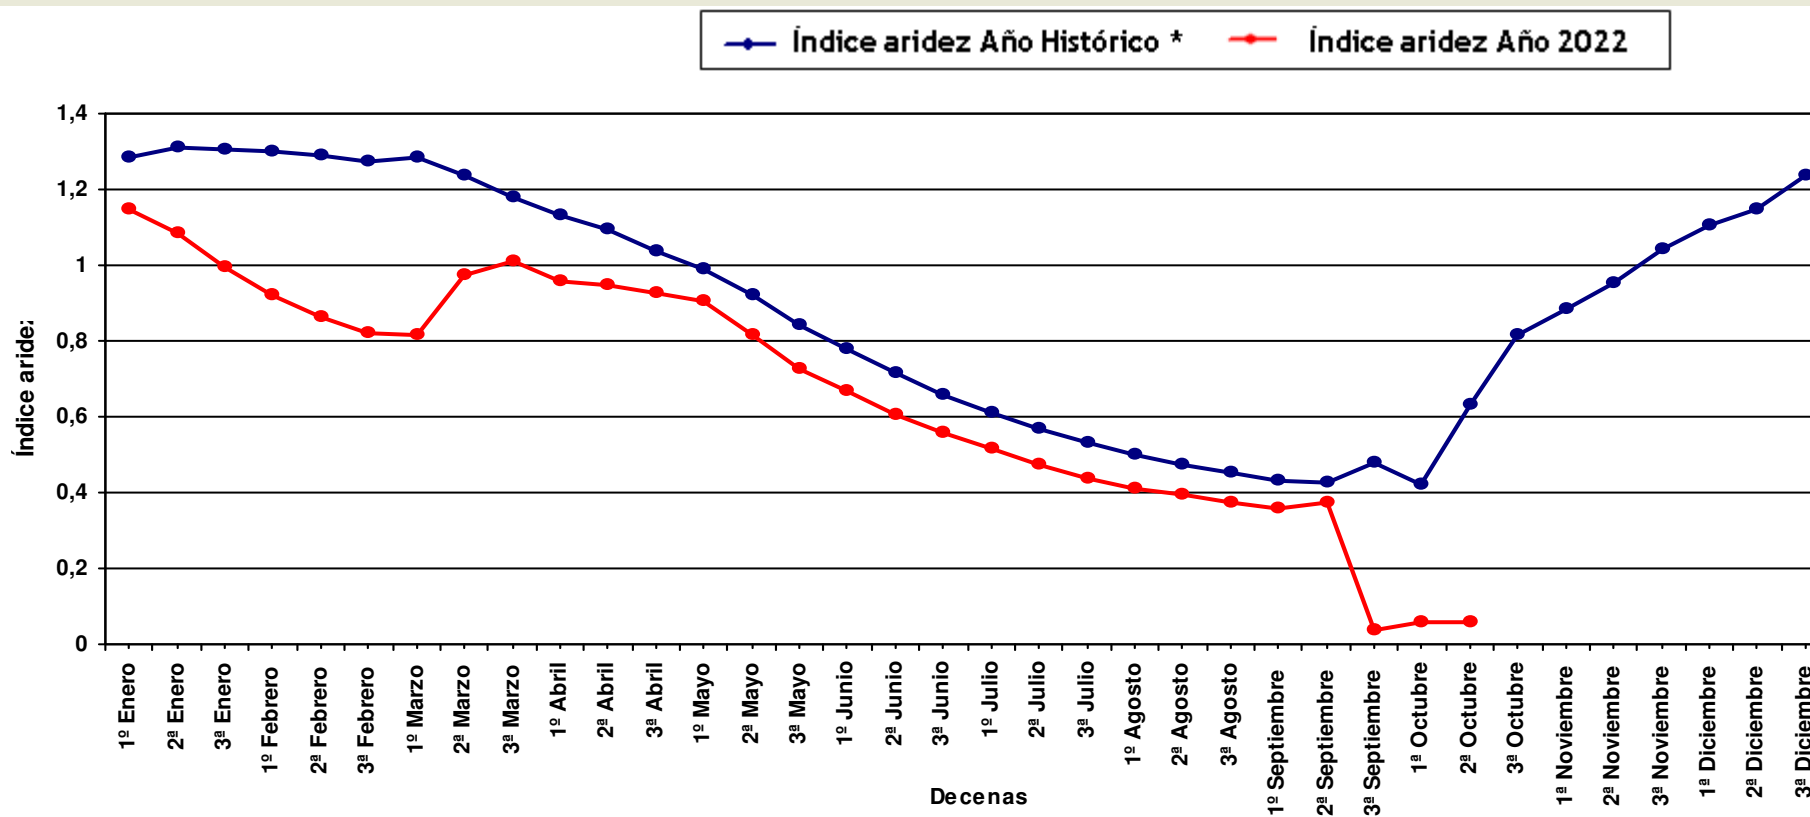

Índice de aridez

Gráfica comparativa

Estación meteorológica: **CONSTANTINA**

* Serie Histórica: 2001 a 2021