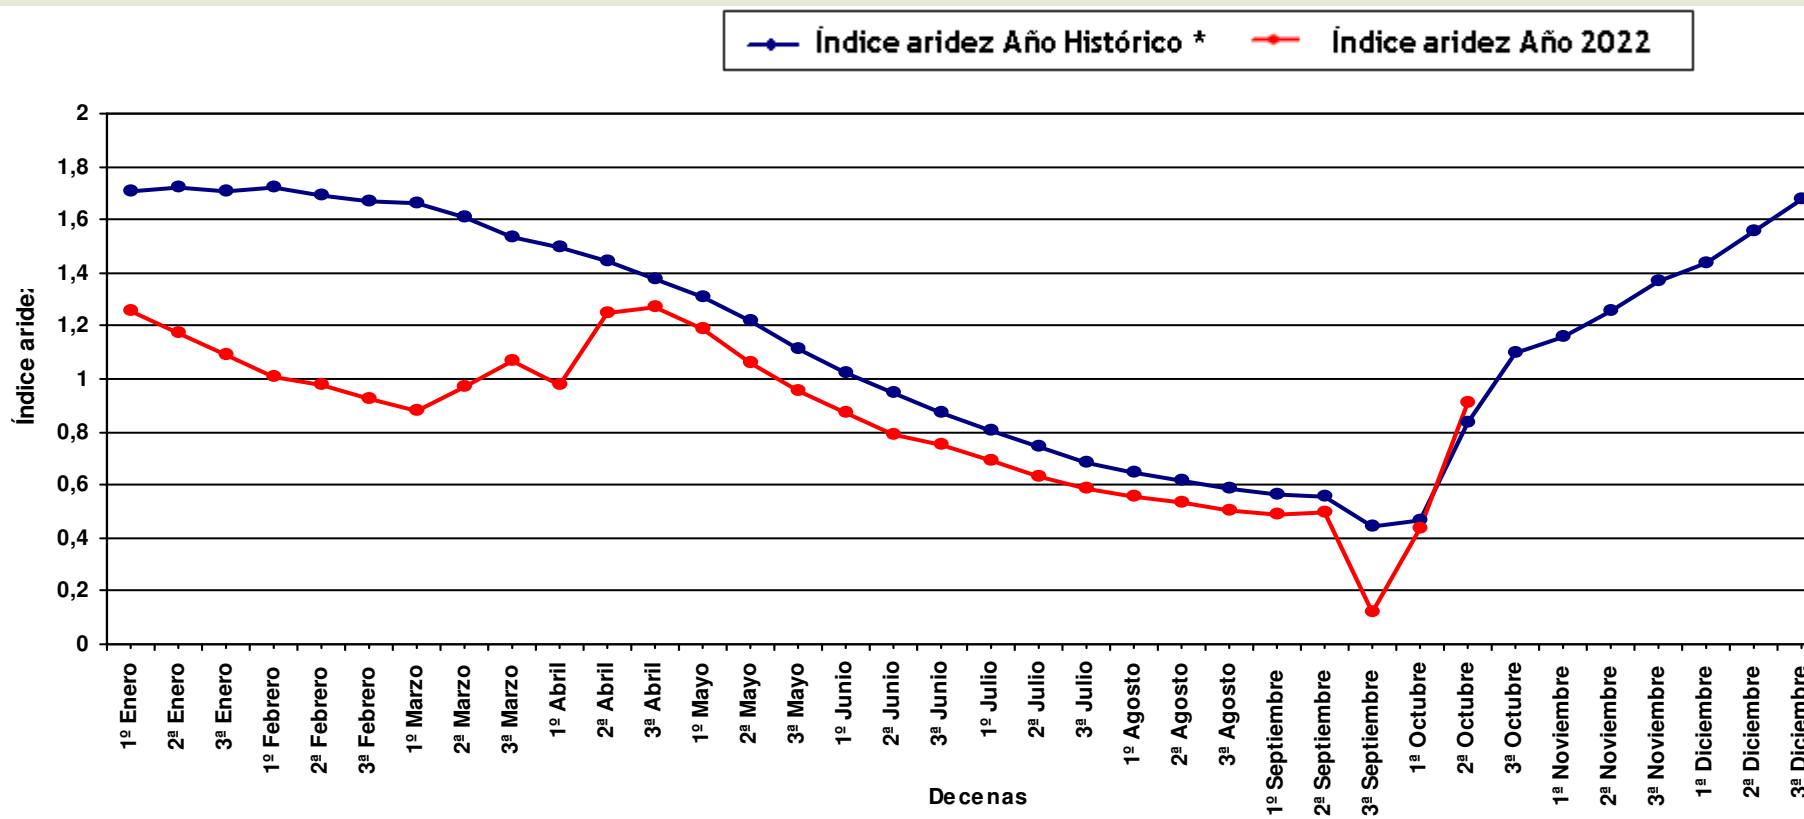

Índice de aridez

Gráfica comparativa

Estación meteorológica: **CUMBRES DE ENMEDIO**

* Serie Histórica: 2001 a 2021