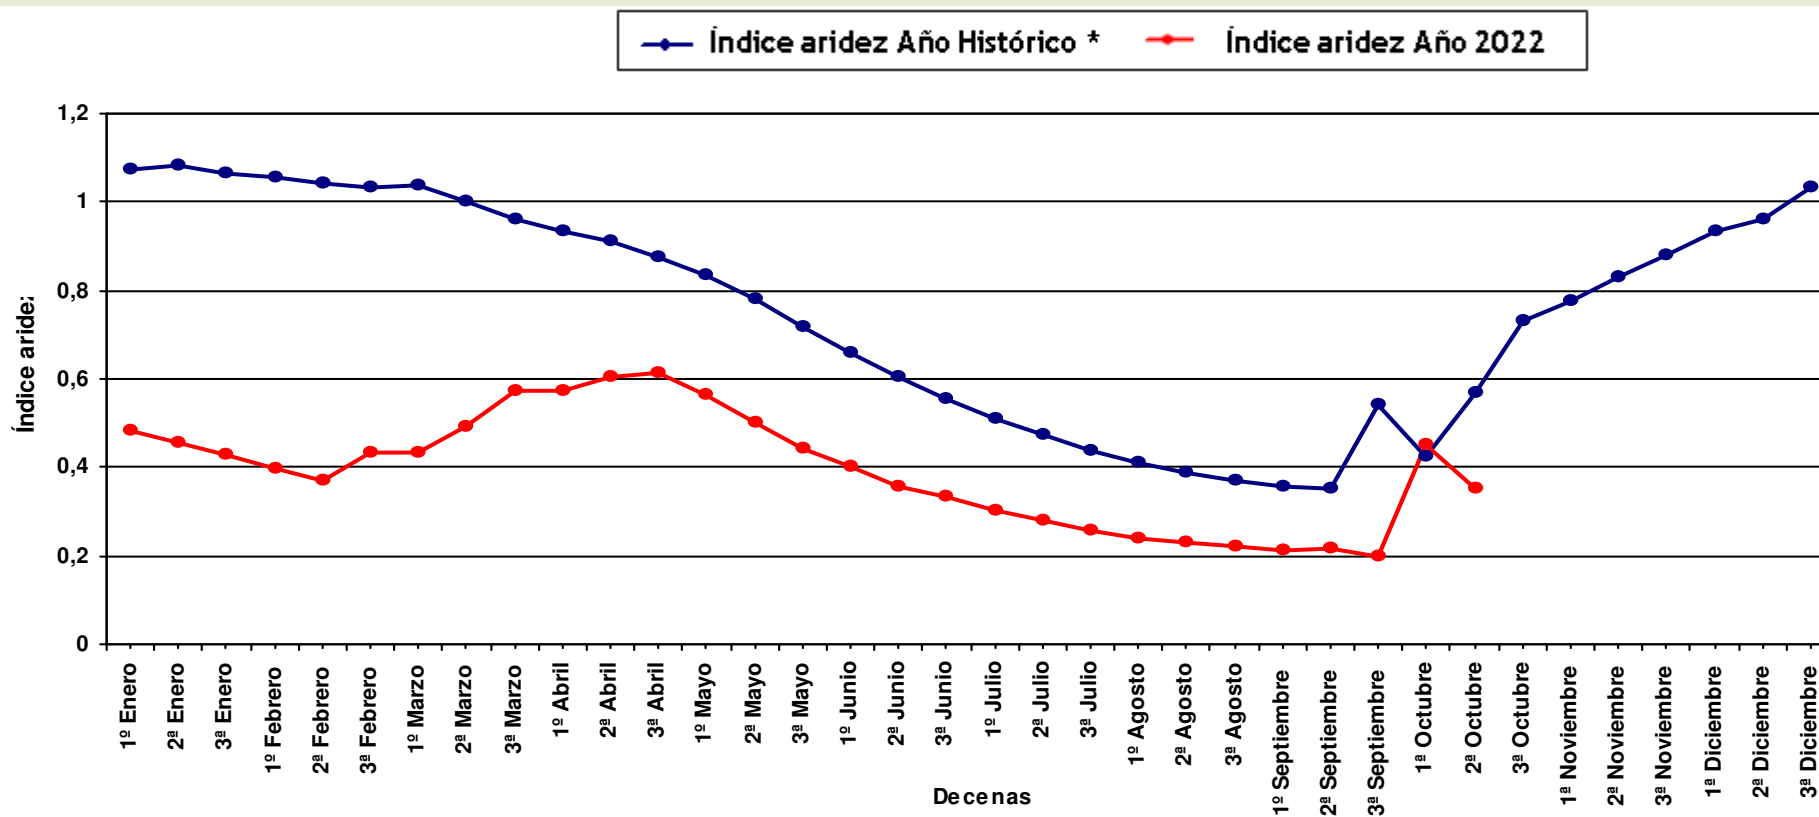

Índice de aridez

Gráfica comparativa

Estación meteorológica: **FUENTE OBEJUNA**

* Serie Histórica: 2001 a 2021