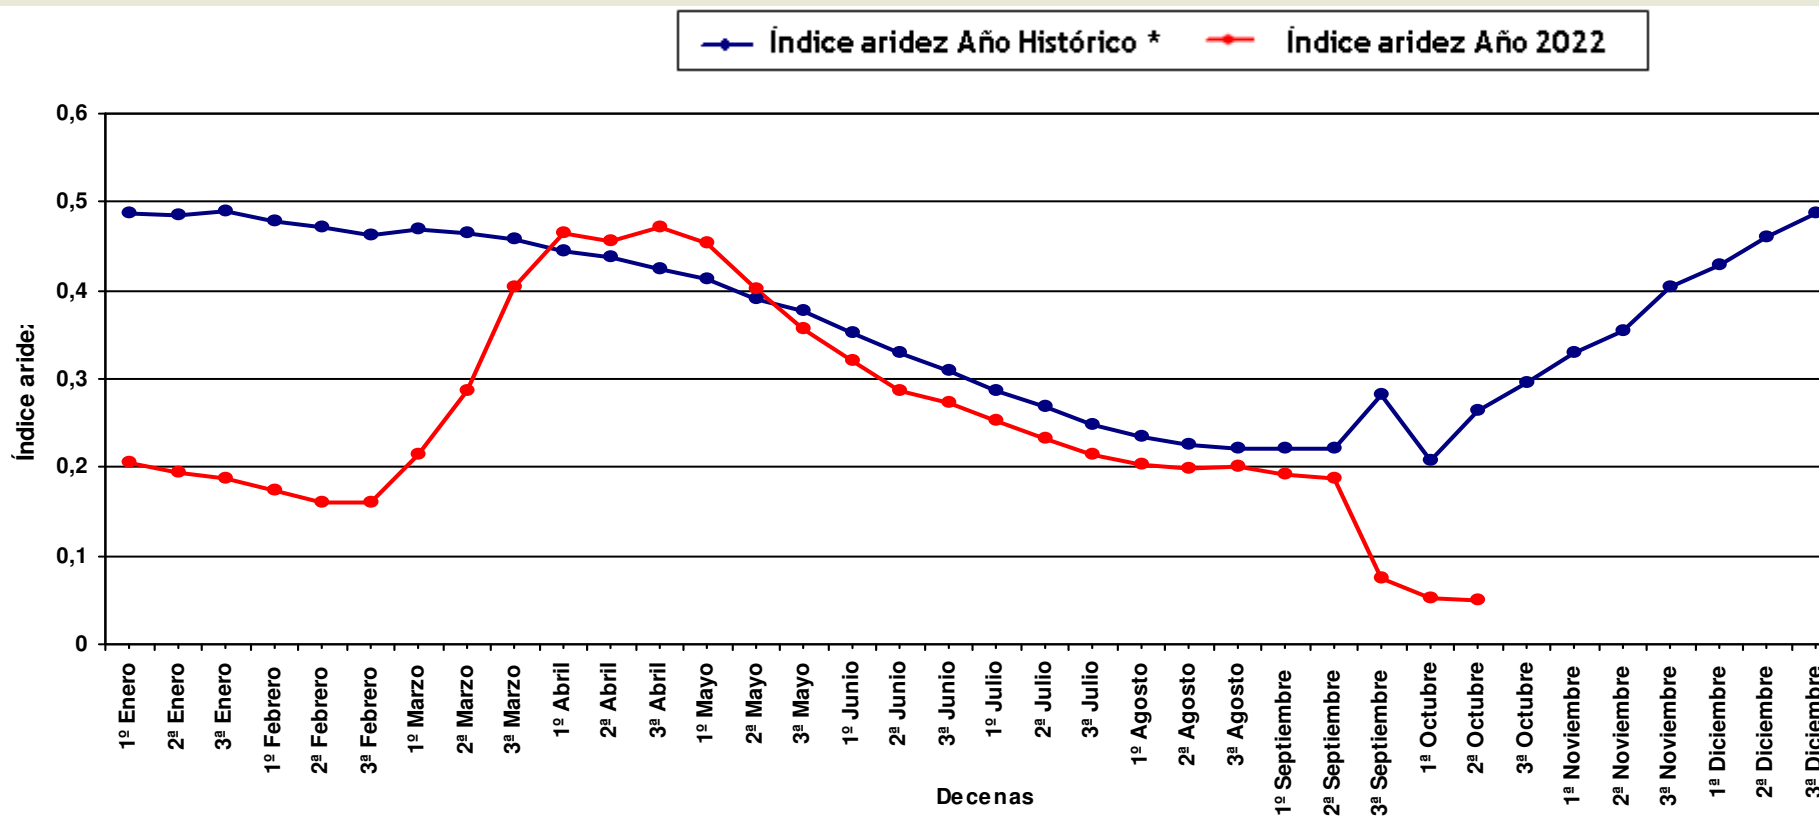

Índice de aridez

Gráfica comparativa

Estación meteorológica: **ORCE**

* Serie Histórica: 2001 a 2021