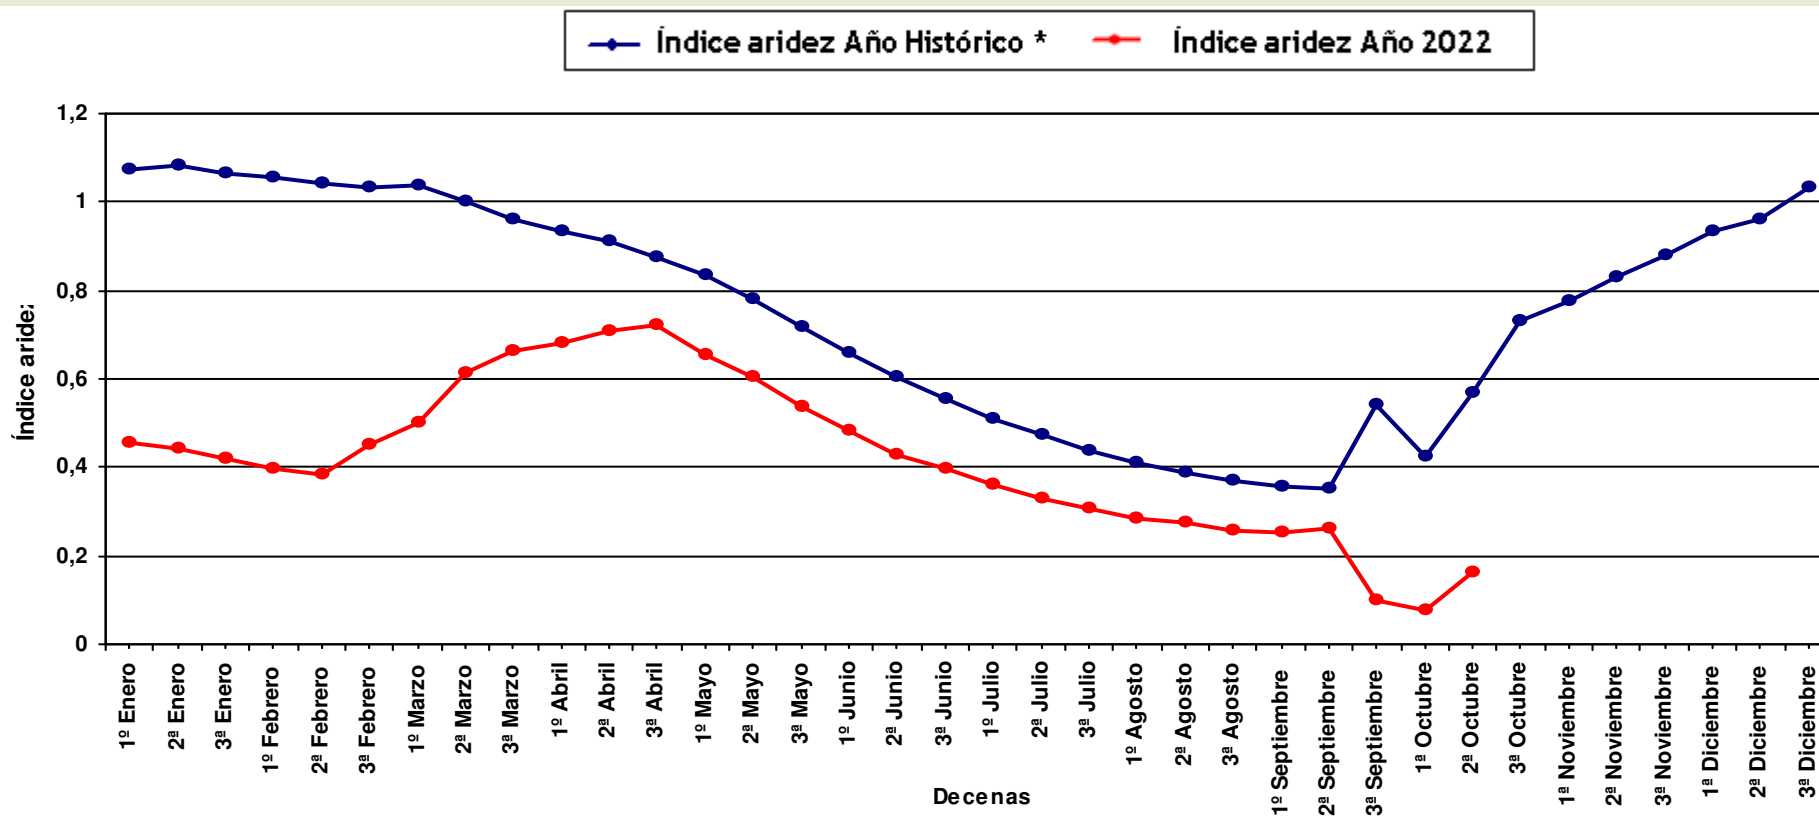

Índice de aridez

Gráfica comparativa

Estación meteorológica: **TORRECAMPO**

* Serie Histórica: 2001 a 2021