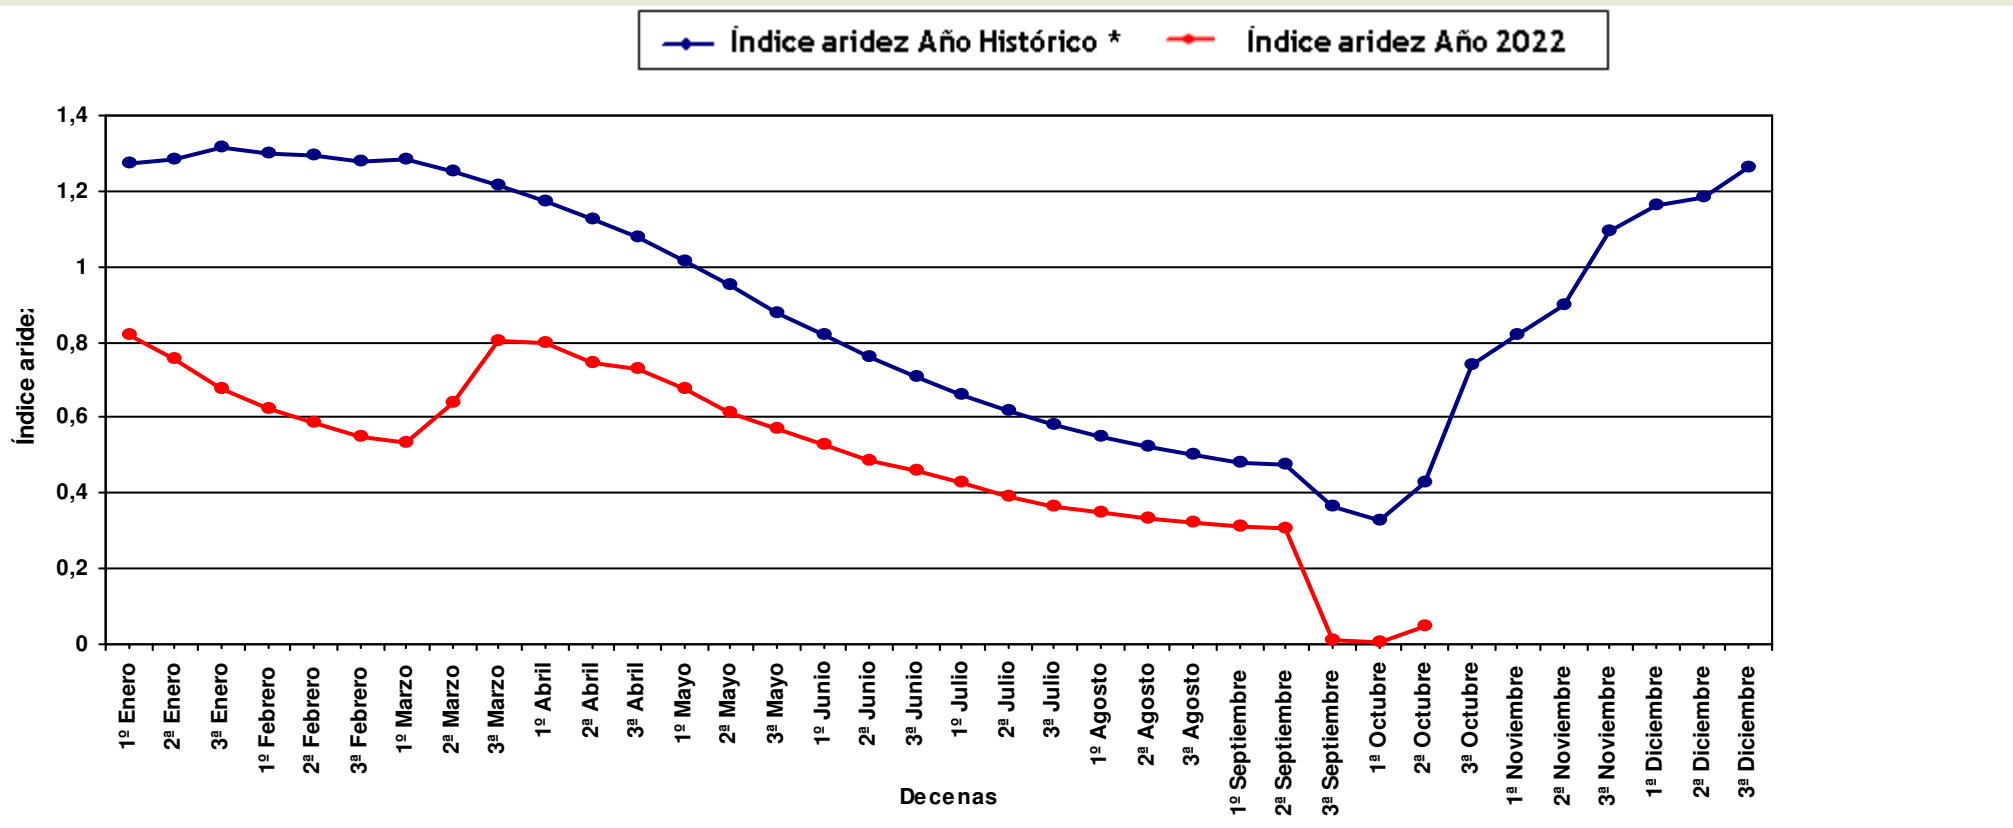

# Índice de aridez

Gráfica comparativa

Estación meteorológica: **VEJER DE LA FRONTERA**

\* Serie Histórica: 2001 a 2021