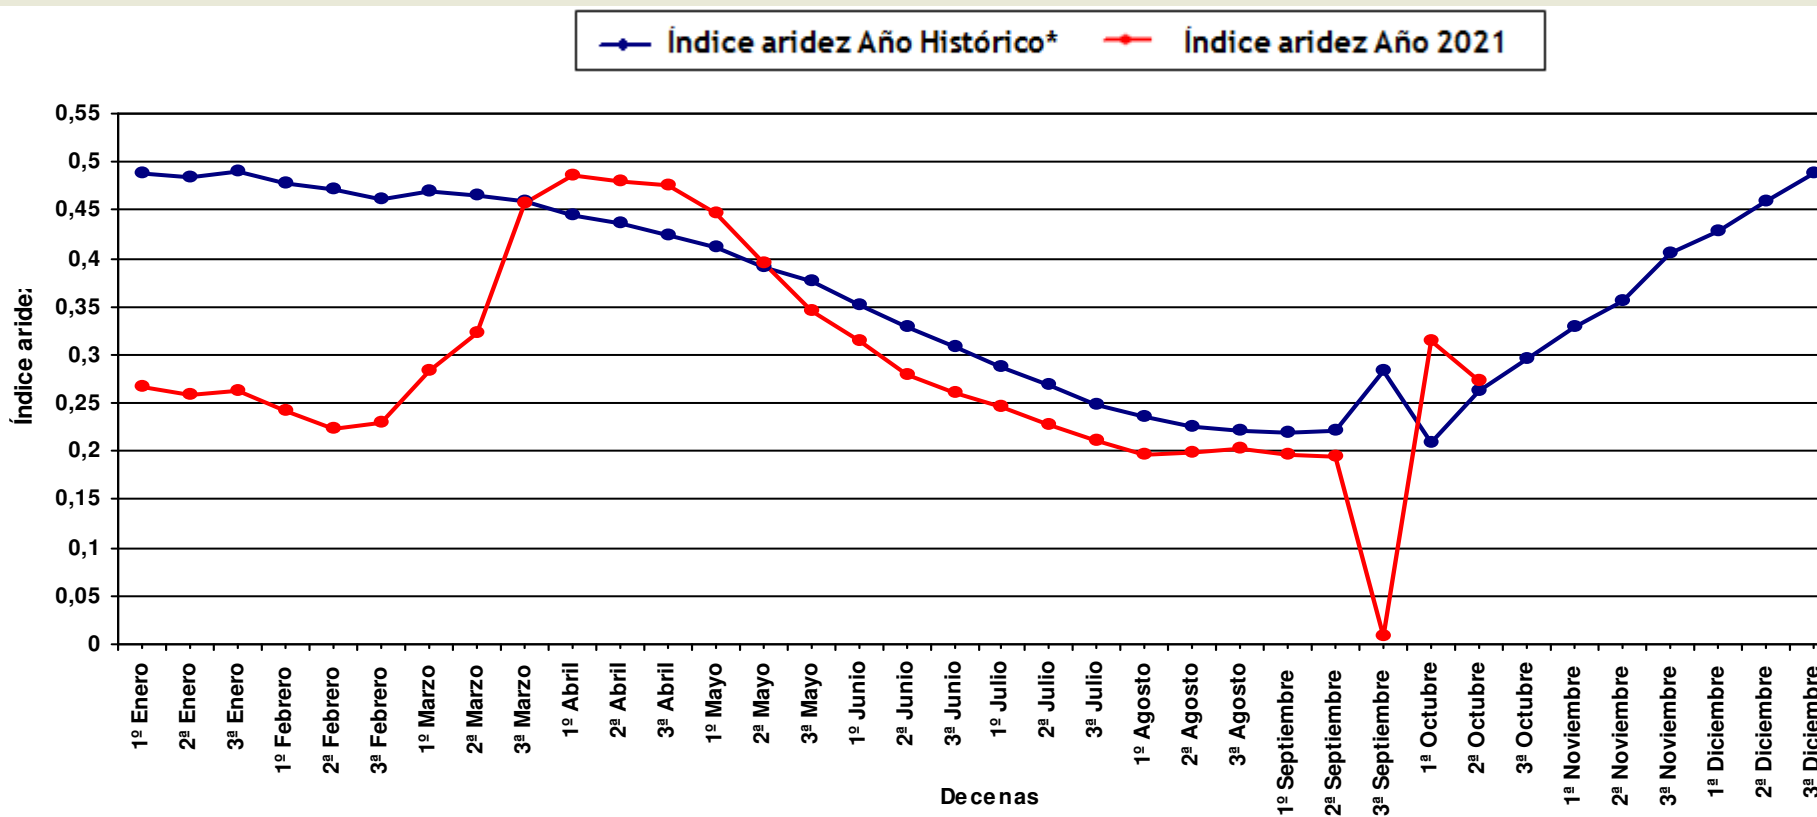

# Índice de aridez

Gráfica comparativa

Estación meteorológica: VELEZ BLANCO

\* Serie Histórica: 2001 a 2020