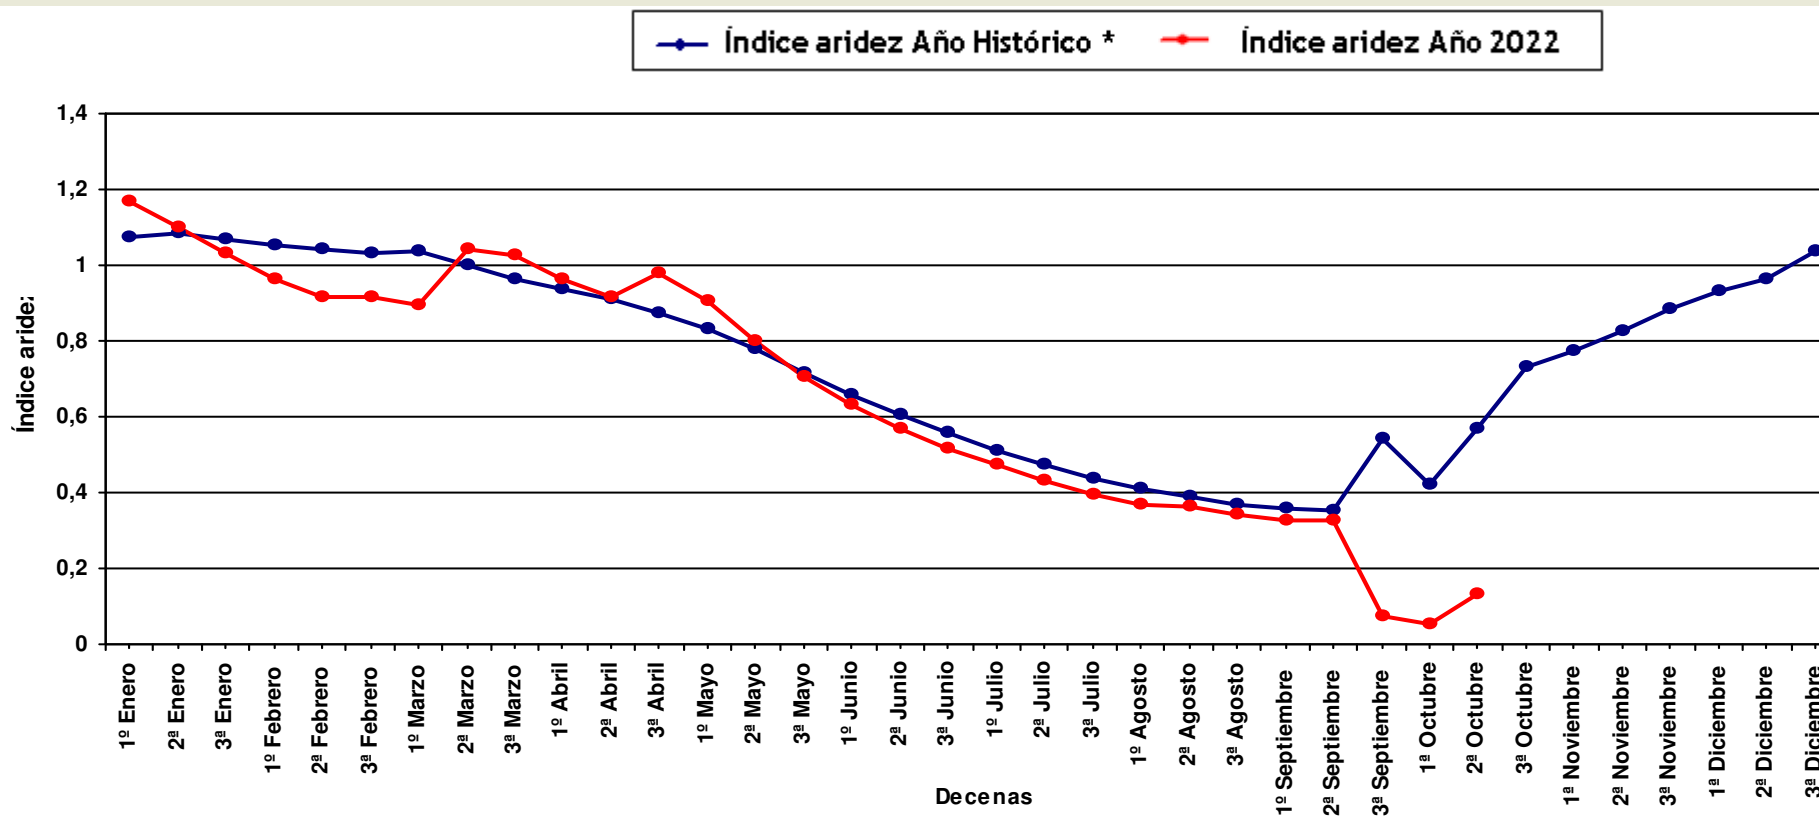

Índice de aridez

Gráfica comparativa

Estación meteorológica: VILLANUEVA DE CÓRDOBA

* Serie Histórica: 2001 a 2021