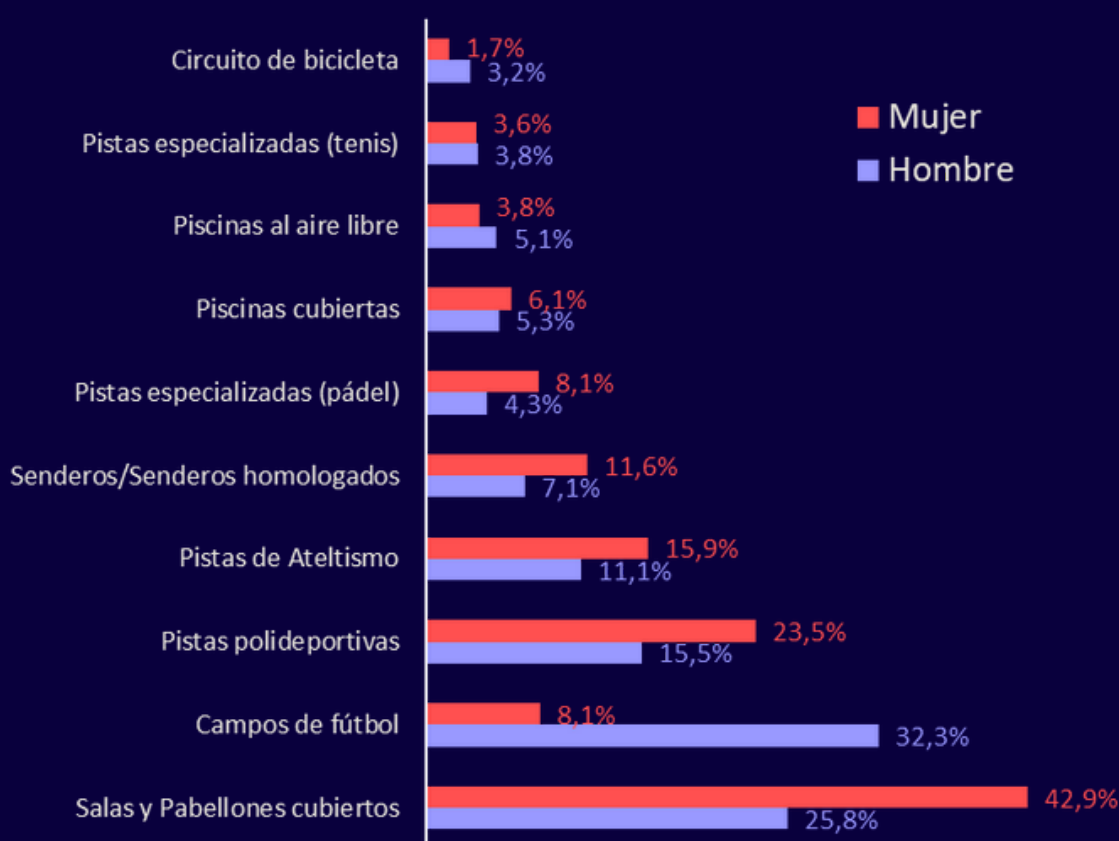

USO DE INSTALACIONES

Encuesta "Hábitos y actitudes de la población andaluza federada ante el deporte" del Observatorio del Deporte Andaluz (ODA) de la Empresa Pública Turismo y Deporte de Andalucía. Consejería de Turismo, Cultura y Deporte. Junta de Andalucía.

Creado con [canva.com](https://www.canva.com)

Más información en [Junta de Andalucía](https://www.junta.de)