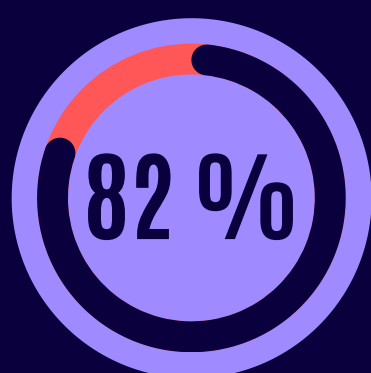

DEPORTE FEDERADO EN ANDALUCÍA

PERSPECTIVA DE GÉNERO

Se observan diferencias muy significativas por género. El 18% de las licencias federativas son de mujeres frente al 82% que son de hombres.

MODALIDADES