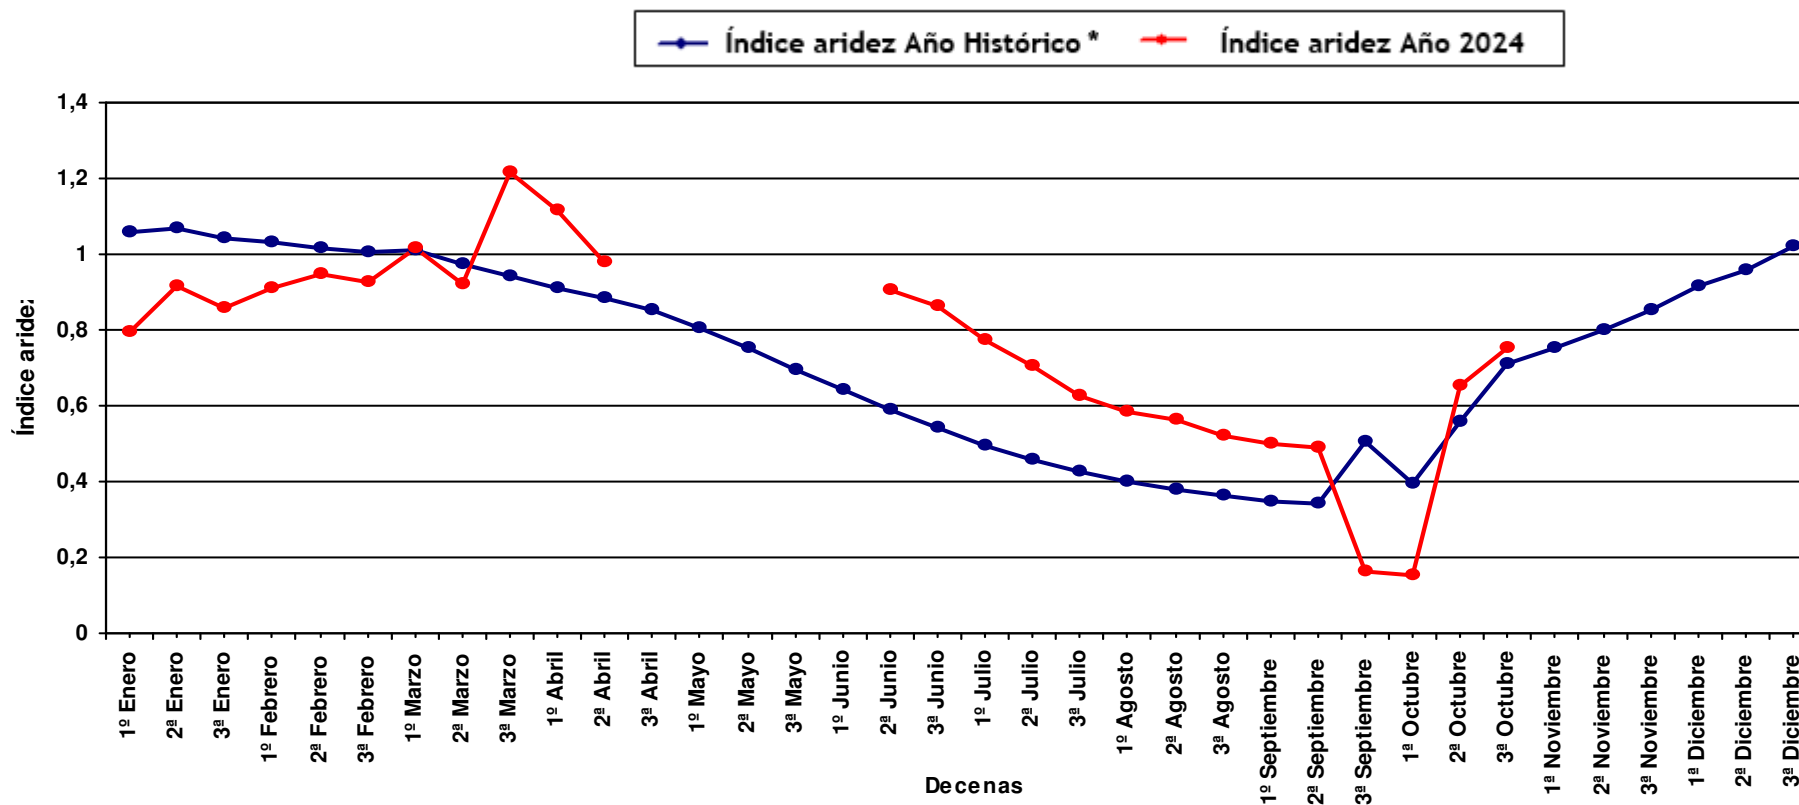

Índice de aridez

Gráfica comparativa

Estación meteorológica: **BELALCÁZAR**

* Serie Histórica: 2001 a 2023