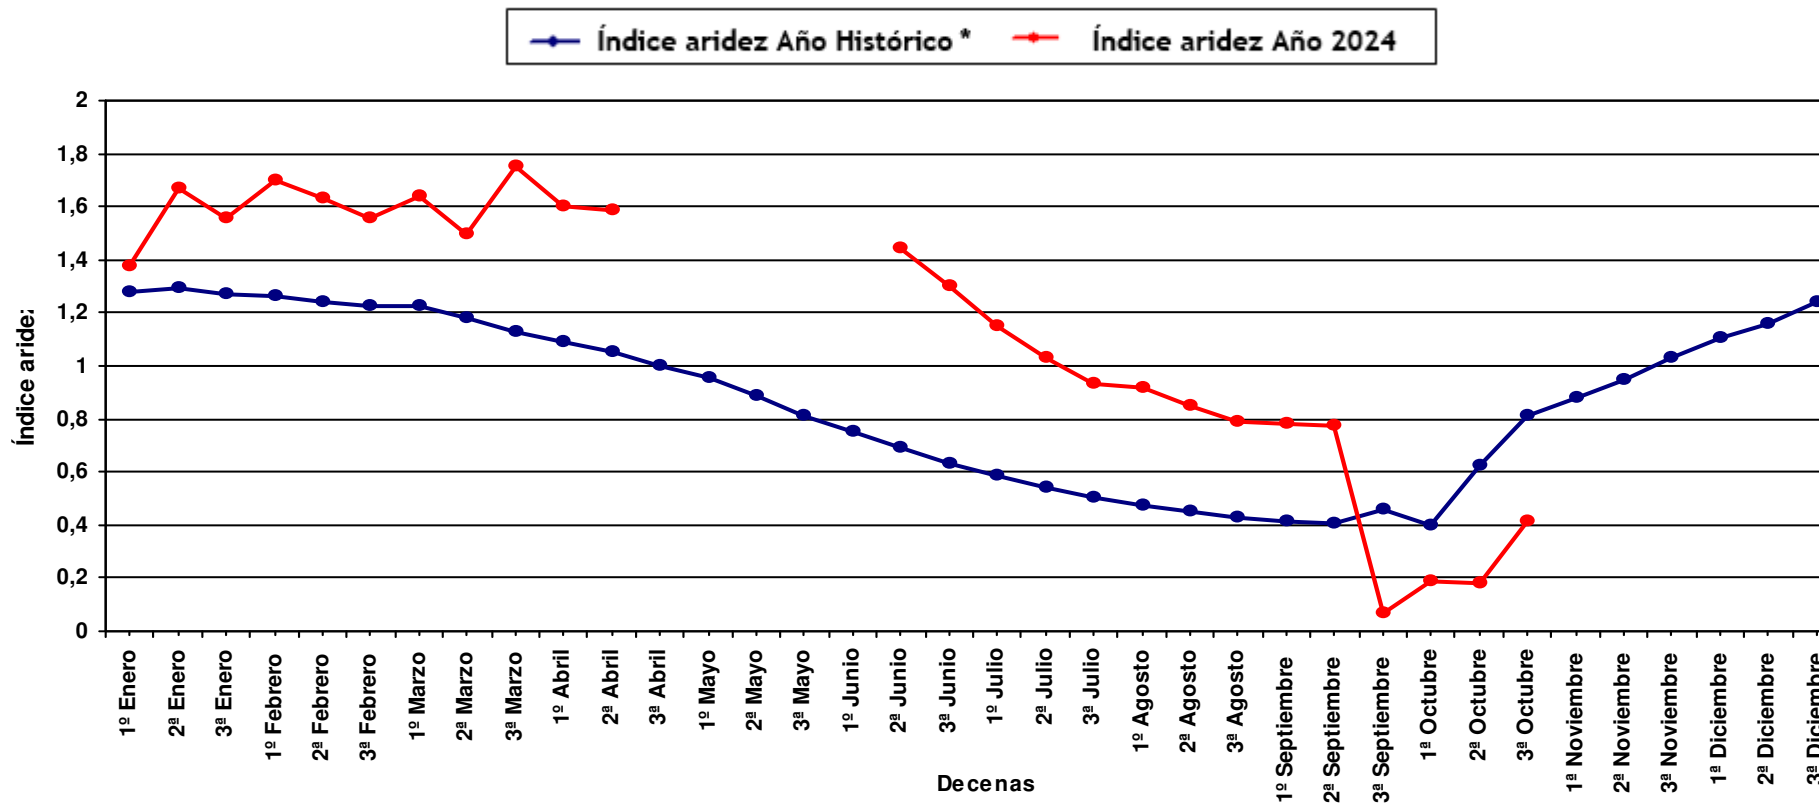

Índice de aridez

Gráfica comparativa

Estación meteorológica: EL CASTILLO DE LAS GUARDAS

* Serie Histórica: 2001 a 2023

Unión Europea
Fondo Europeo de Desarrollo Regional

■ Fecha de realización: 04/11/2024

■ Página 1 de 1