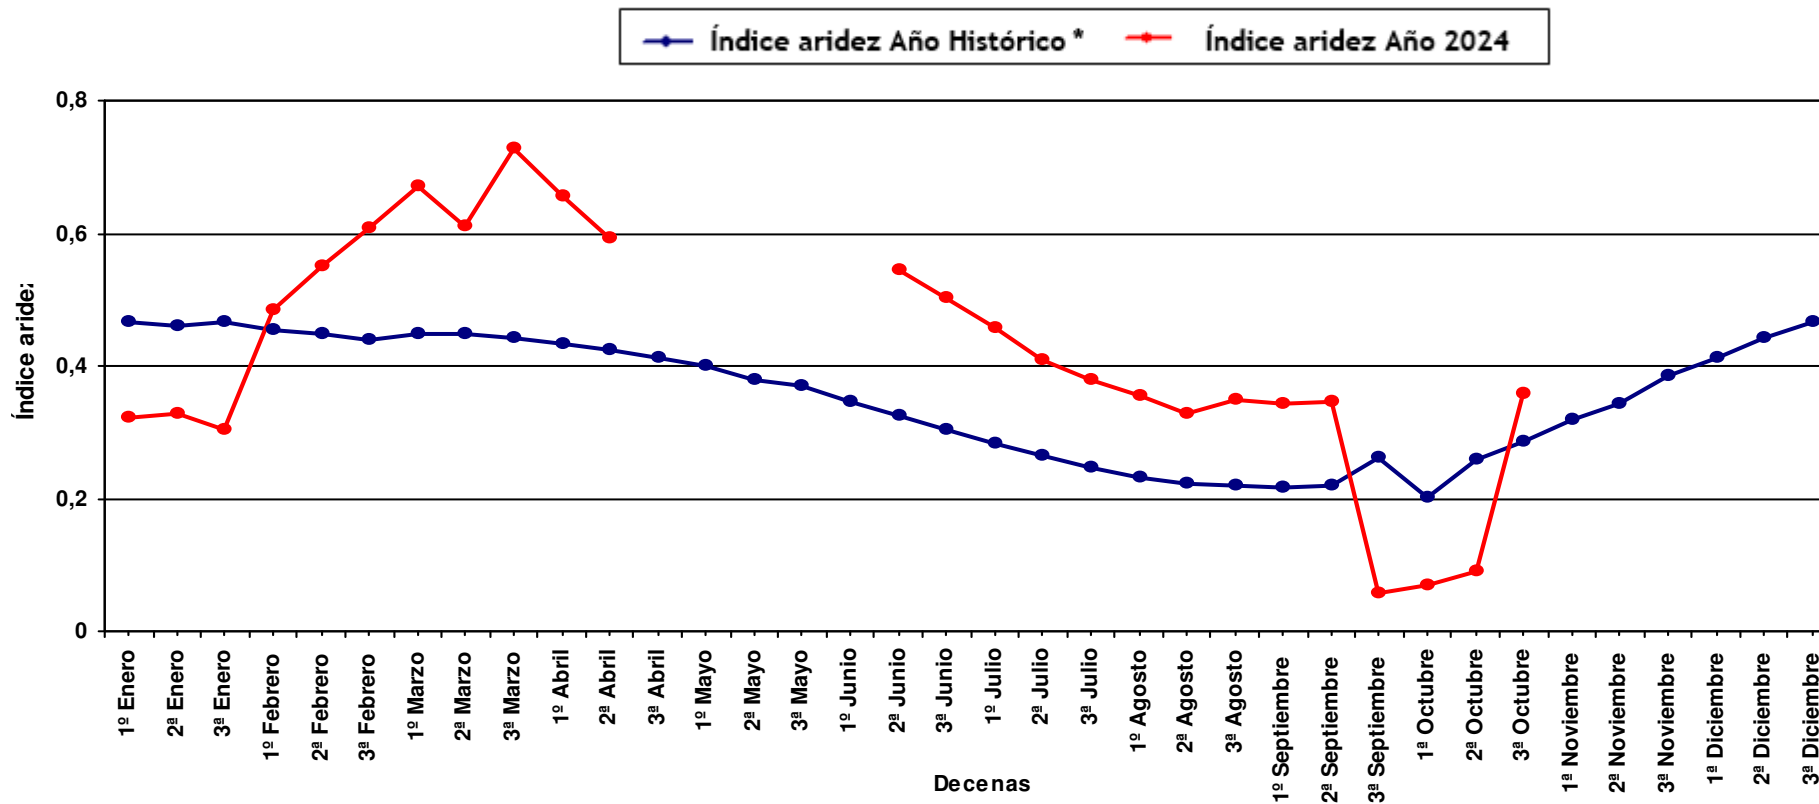

## Índice de aridez

Gráfica comparativa

Estación meteorológica: **CASTRIL**

\* Serie Histórica: 2001 a 2023

Unión Europea  
Fondo Europeo de Desarrollo Regional

■ Fecha de realización: 04/11/2024

■ Página 1 de 1