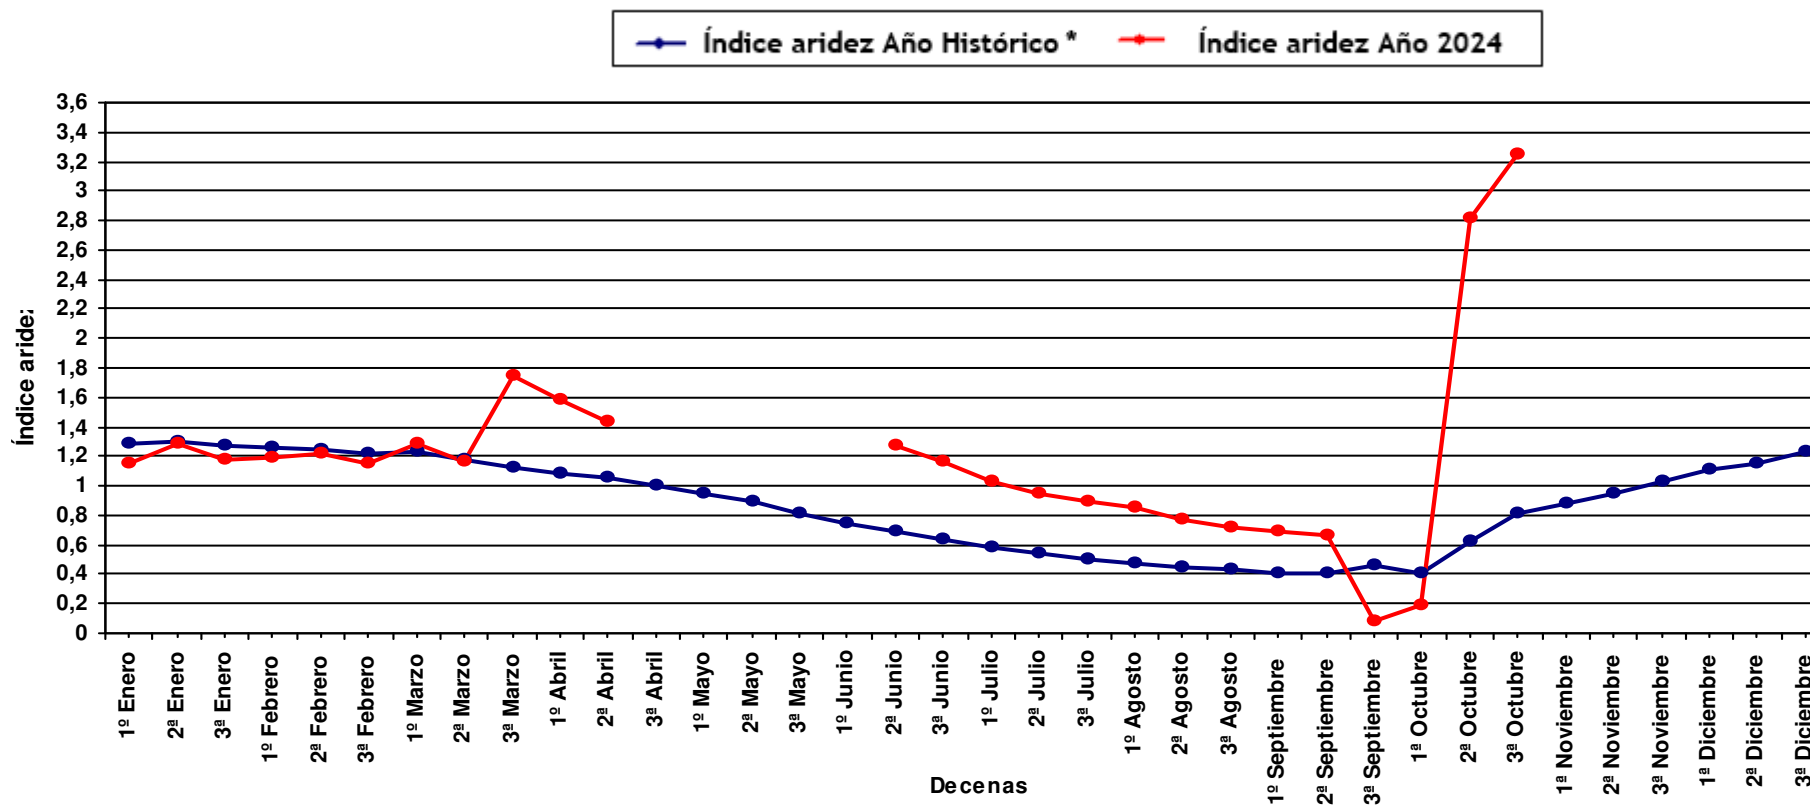

Índice de aridez

Gráfica comparativa

Estación meteorológica: **CONSTANTINA**

* Serie Histórica: 2001 a 2023