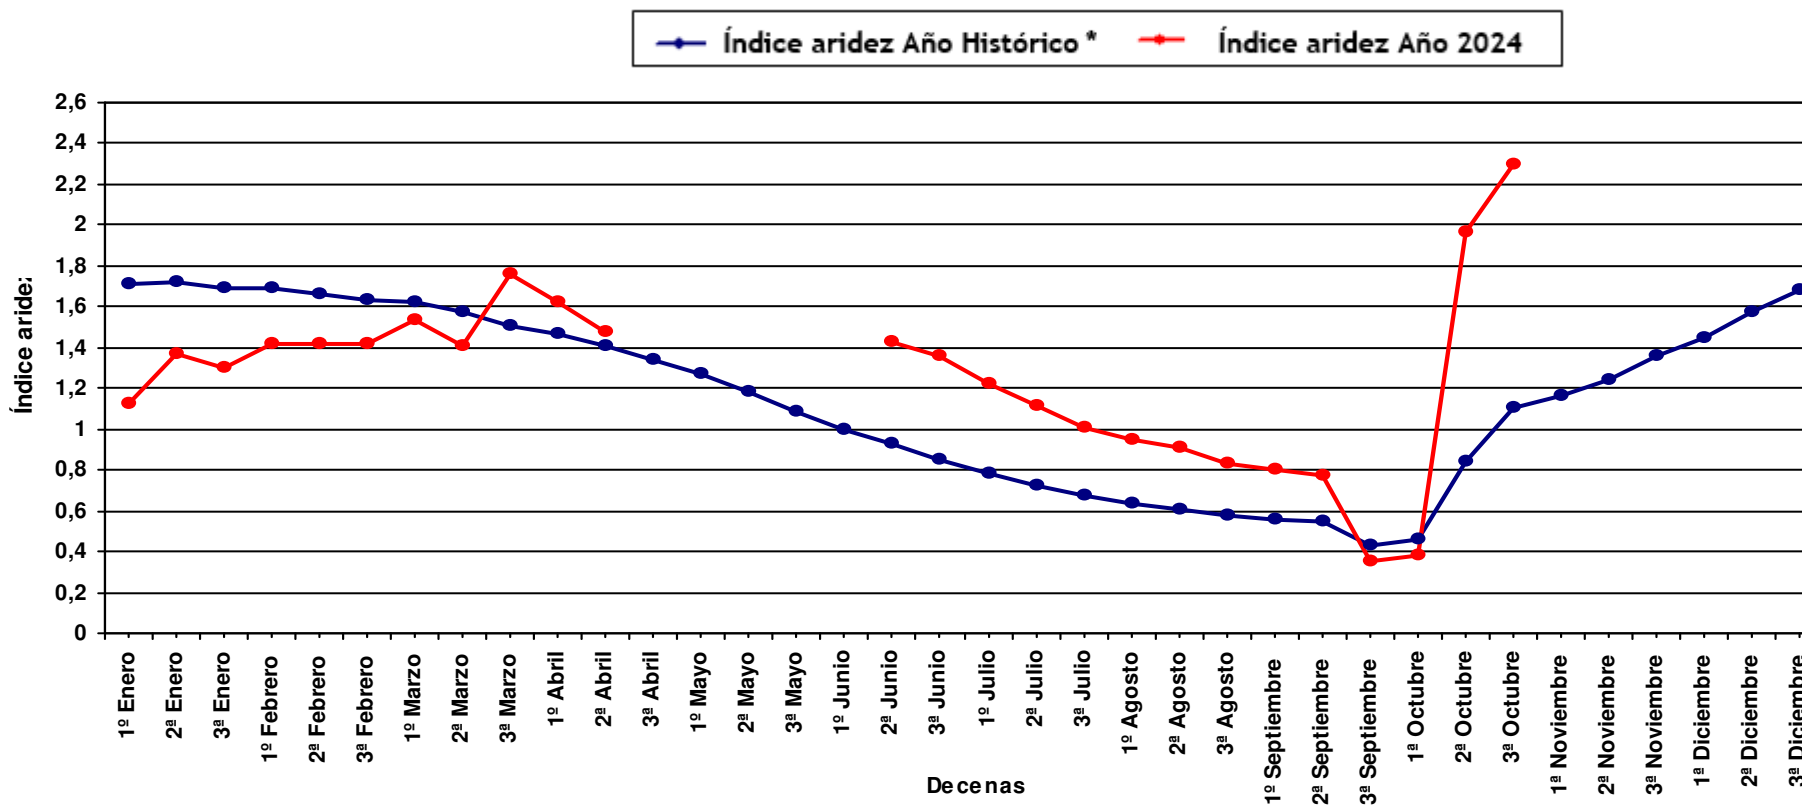

# Índice de aridez

Gráfica comparativa

Estación meteorológica: **CUMBRES DE ENMEDIO**

\* Serie Histórica: 2001 a 2023