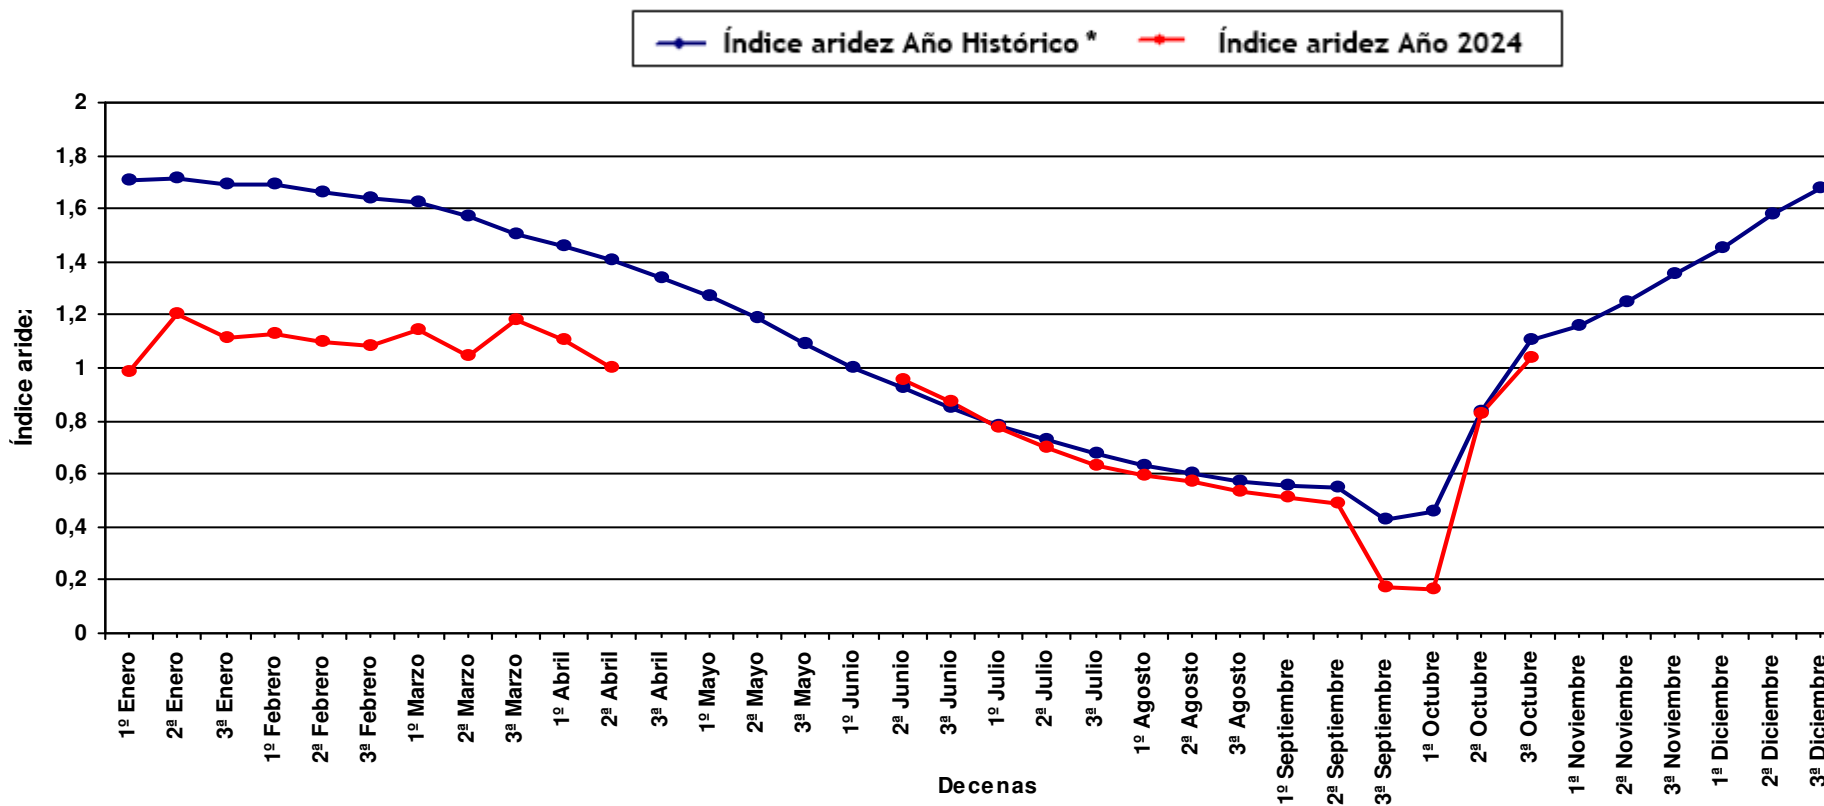

Índice de aridez

Gráfica comparativa

Estación meteorológica: **ENCINASOLA**

* Serie Histórica: 2001 a 2023