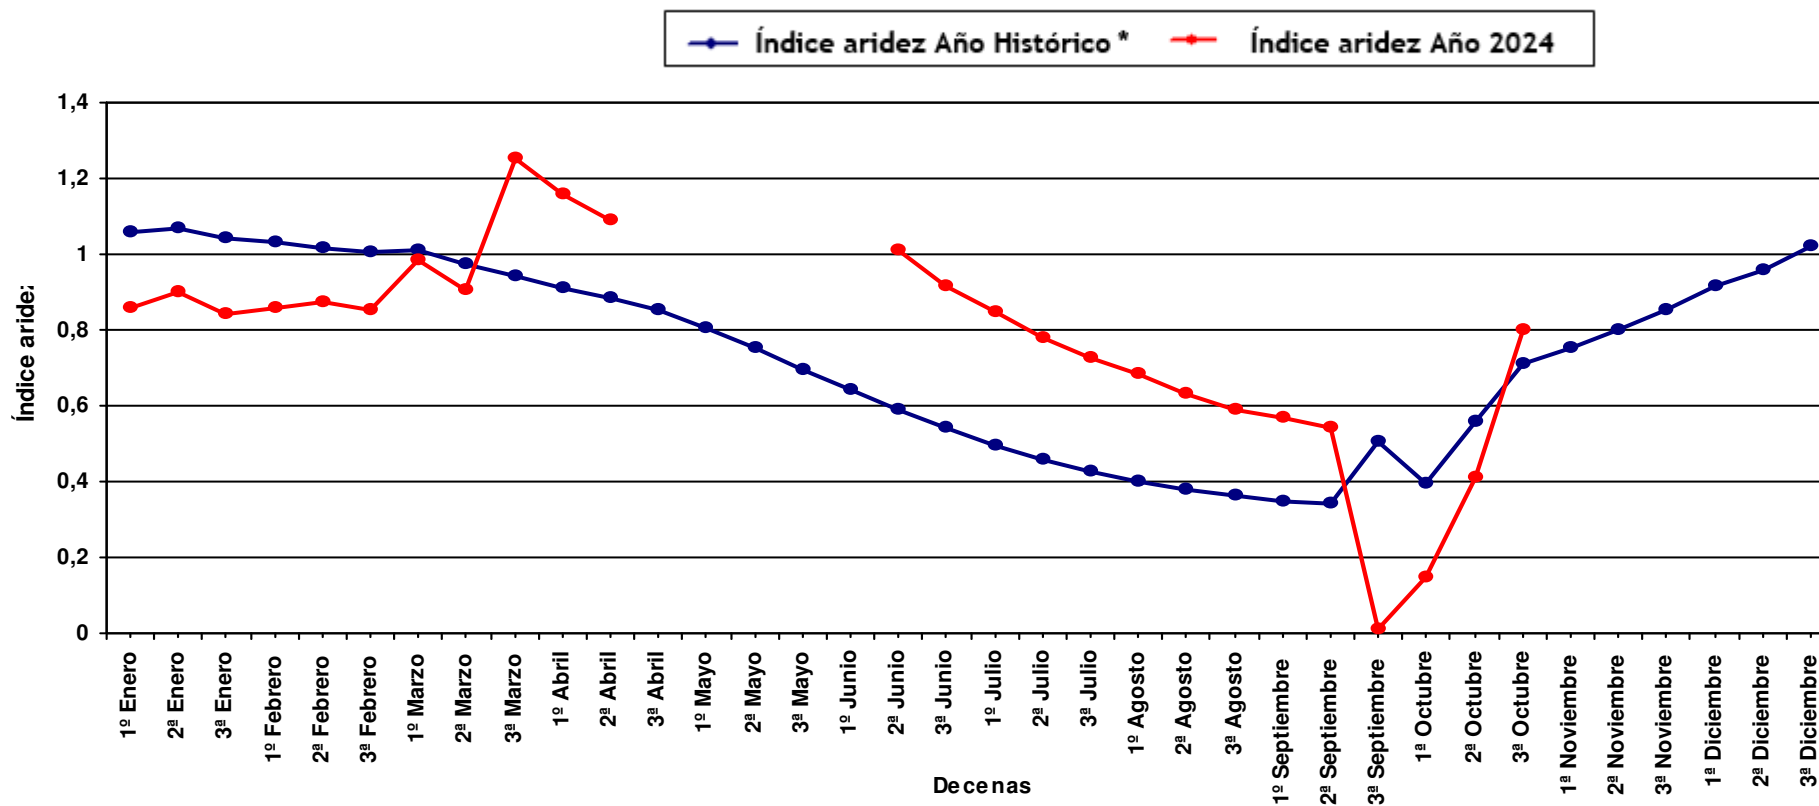

## Índice de aridez

Gráfica comparativa

Estación meteorológica: FUENTE OBEJUNA

\* Serie Histórica: 2001 a 2023

Unión Europea  
Fondo Europeo de Desarrollo Regional

■ Fecha de realización: 04/11/2024

■ Página 1 de 1