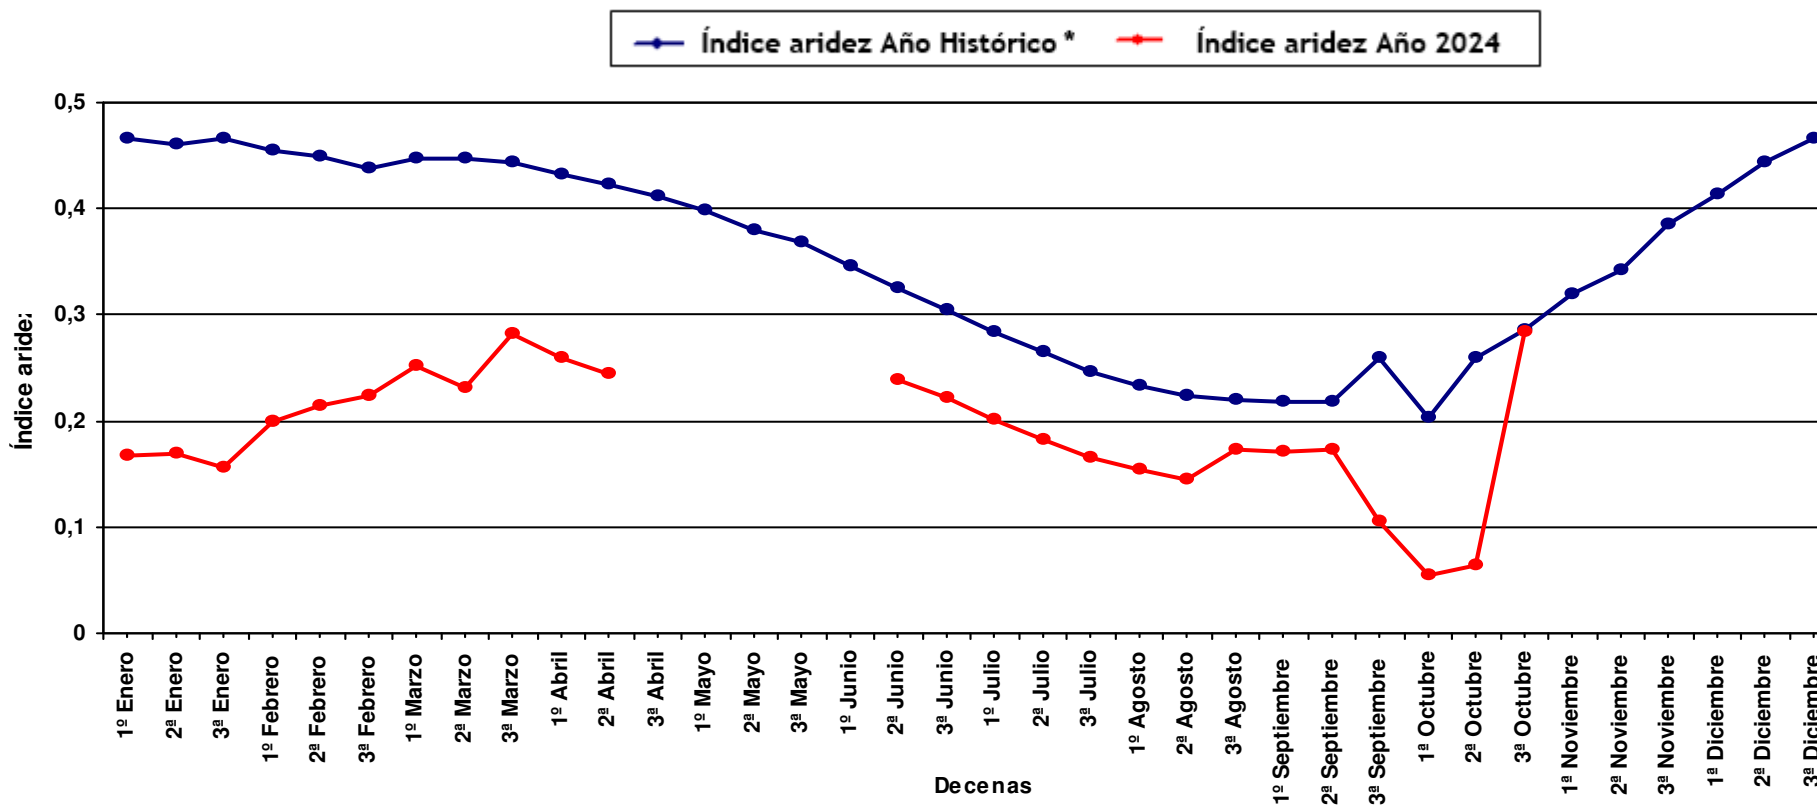

Índice de aridez

Gráfica comparativa

Estación meteorológica: **ORCE**

* Serie Histórica: 2001 a 2023

Unión Europea
Fondo Europeo de Desarrollo Regional

■ Fecha de realización: 04/11/2024

■ Página 1 de 1