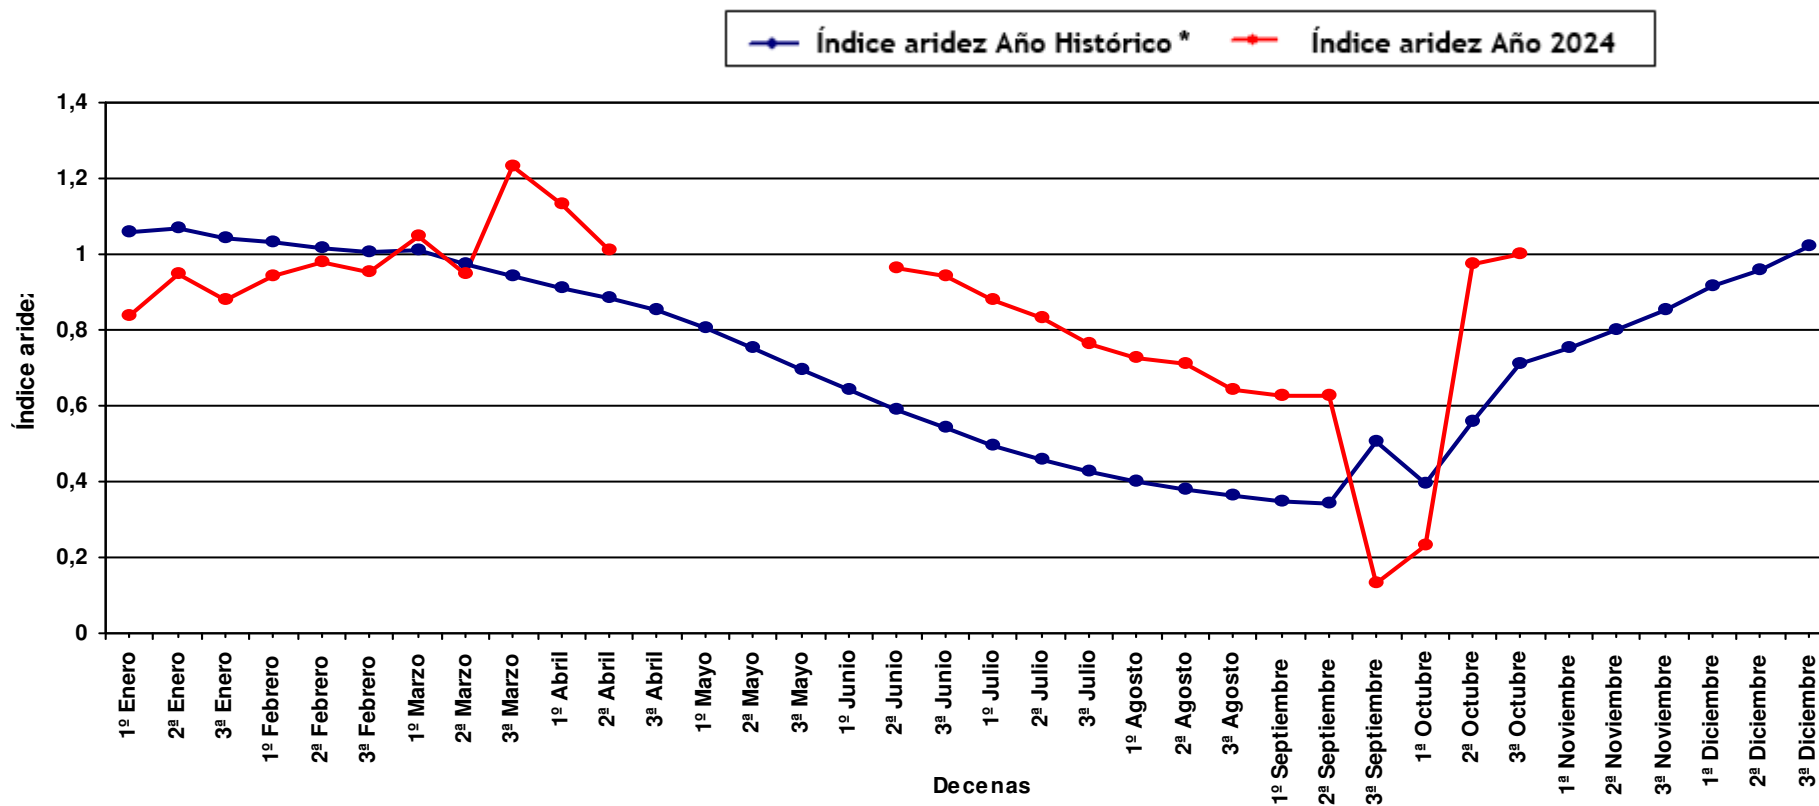

Índice de aridez

Gráfica comparativa

Estación meteorológica: TORRECAMPO

* Serie Histórica: 2001 a 2023

Unión Europea
Fondo Europeo de Desarrollo Regional

■ Fecha de realización: 04/11/2024

■ Página 1 de 1