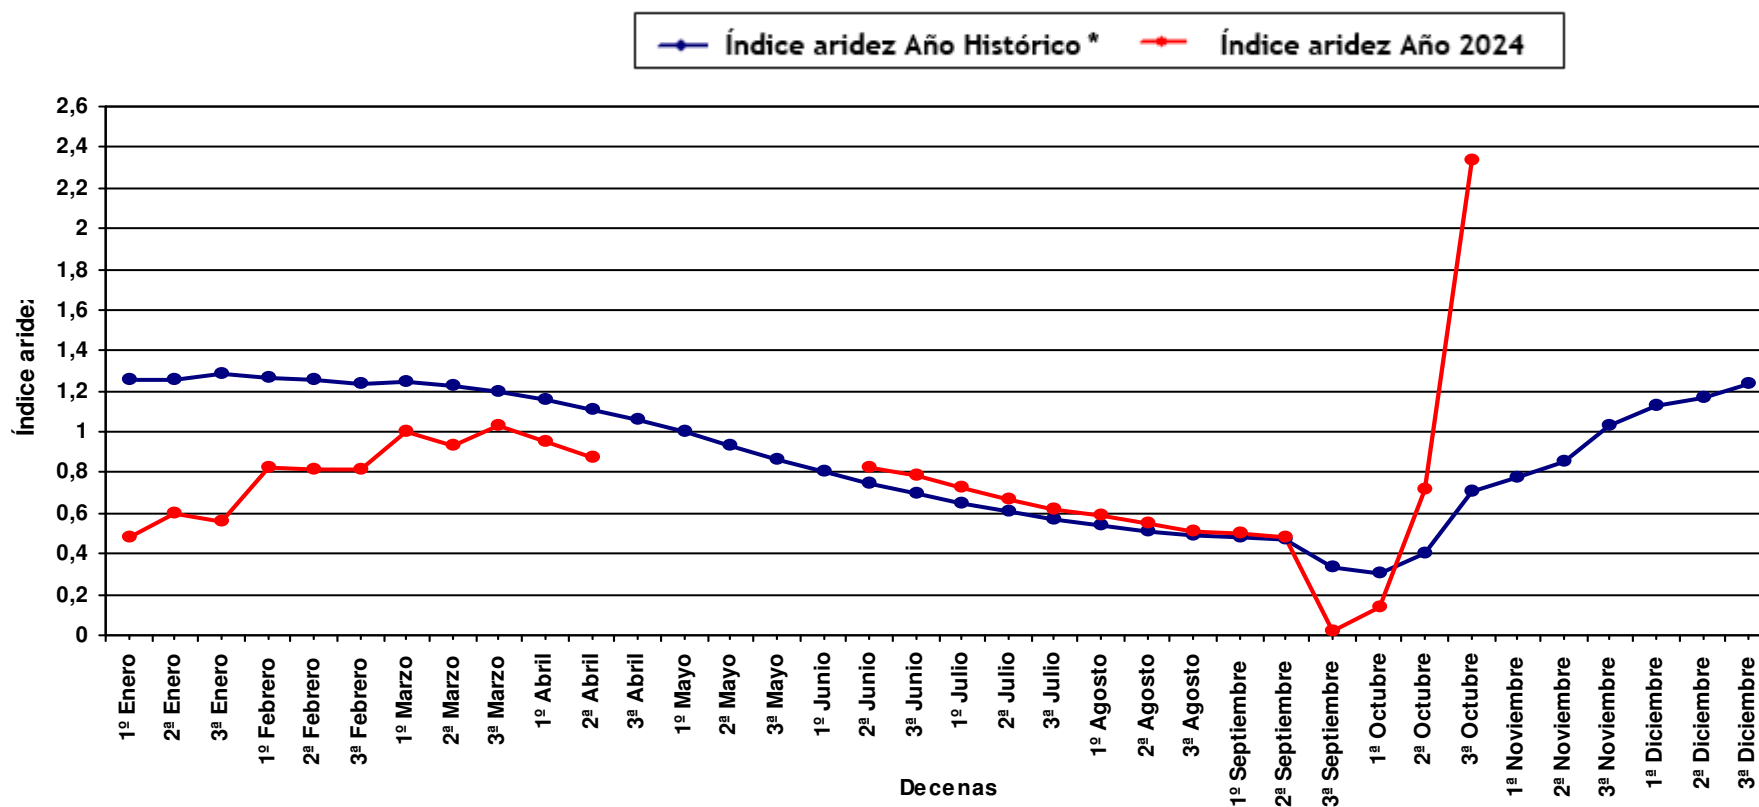

Índice de aridez

Gráfica comparativa

Estación meteorológica: **VEJER DE LA FRONTERA**

* Serie Histórica: 2001 a 2023