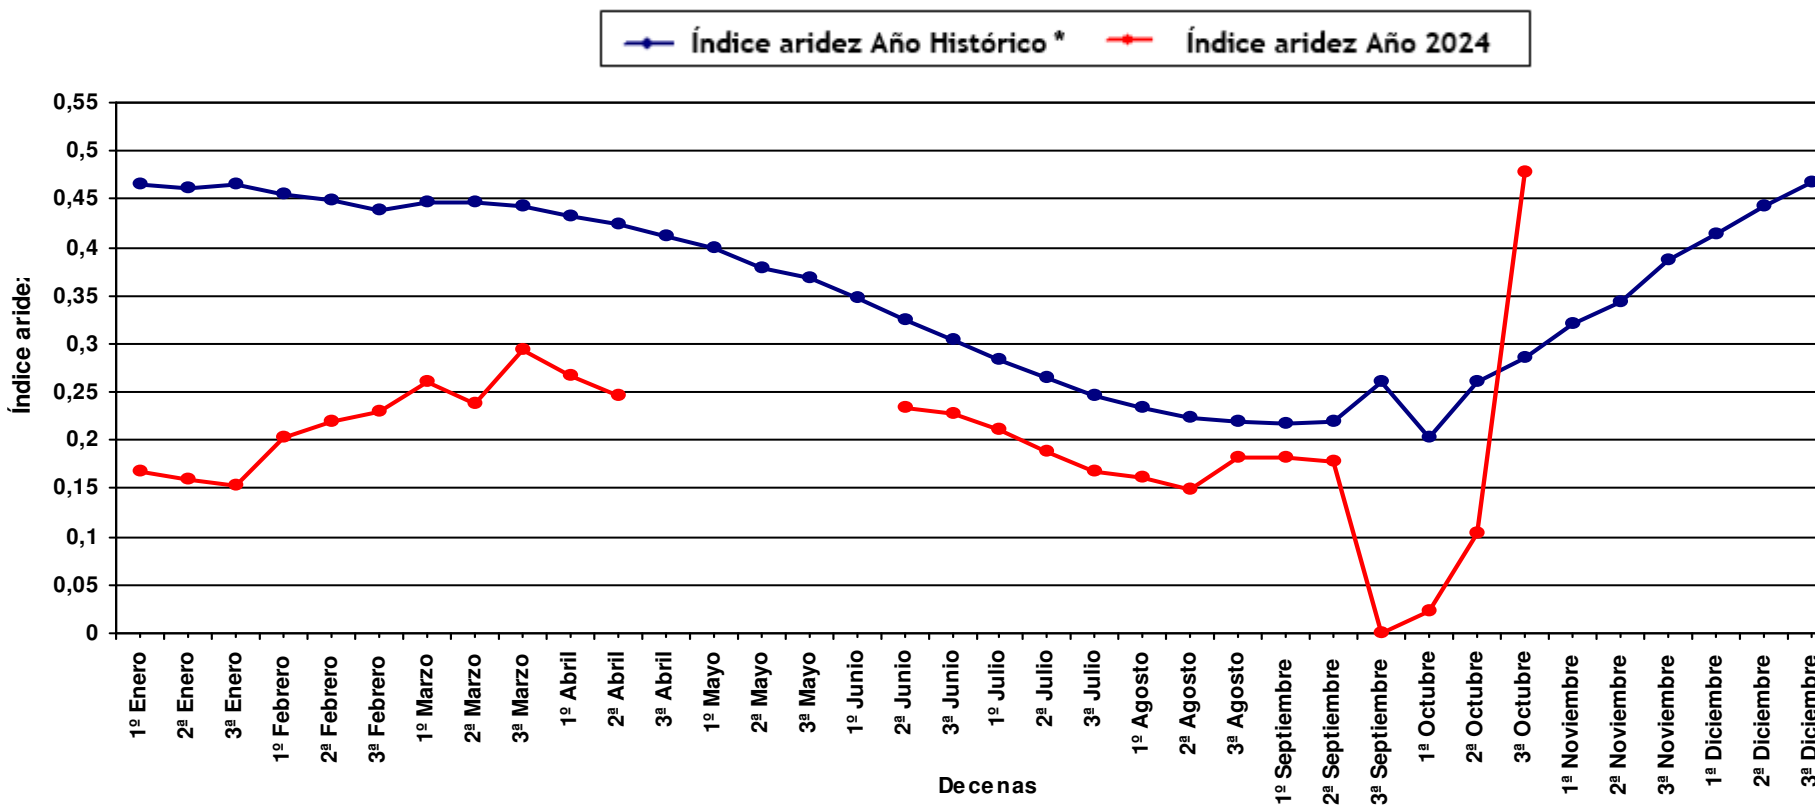

Índice de aridez

Gráfica comparativa

Estación meteorológica: VELEZ BLANCO

* Serie Histórica: 2001 a 2023

Unión Europea
Fondo Europeo de Desarrollo Regional

Fecha de realización: 04/11/2024

Página 1 de 1