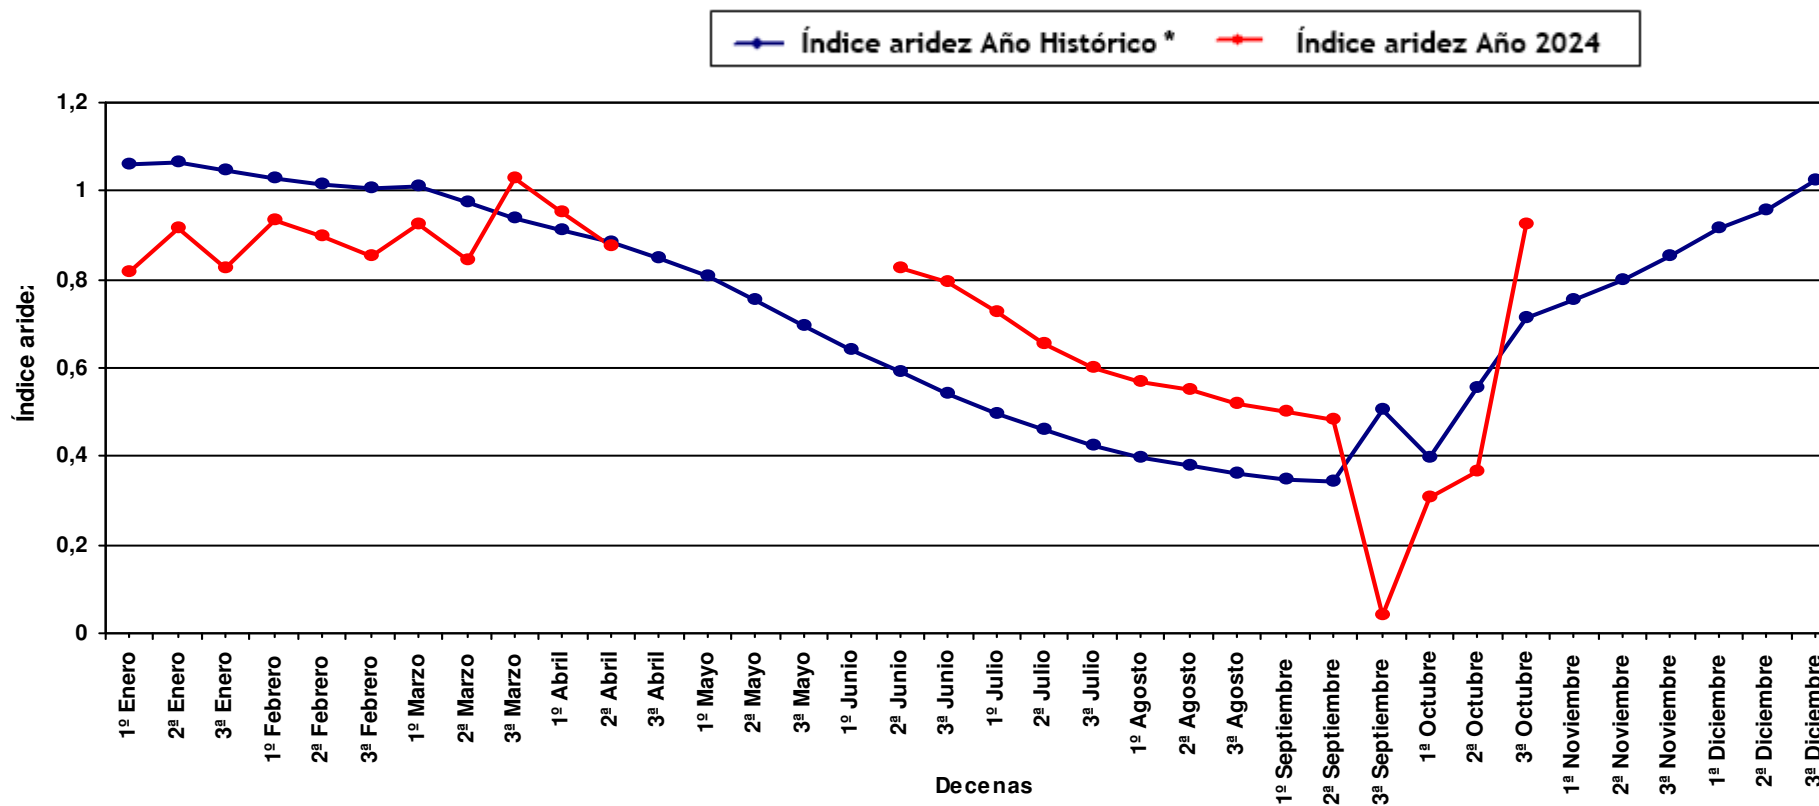

Índice de aridez

Gráfica comparativa

Estación meteorológica: VILLANUEVA DE CÓRDOBA

* Serie Histórica: 2001 a 2023

Unión Europea
Fondo Europeo de Desarrollo Regional

■ Fecha de realización: 04/11/2024

■ Página 1 de 1