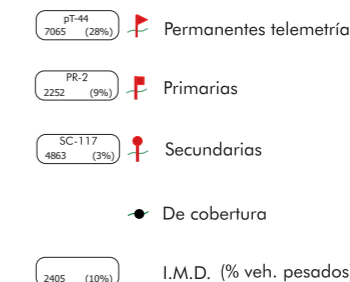

Red Convencional

Red de Gran Capacidad

Red de Carreteras del Estado

* Datos de tráfico de 2021 del Ministerio de Transportes, Movilidad y Agenda Urbana.

Red Convencional

Red de Gran Capacidad

Estaciones de Aforo