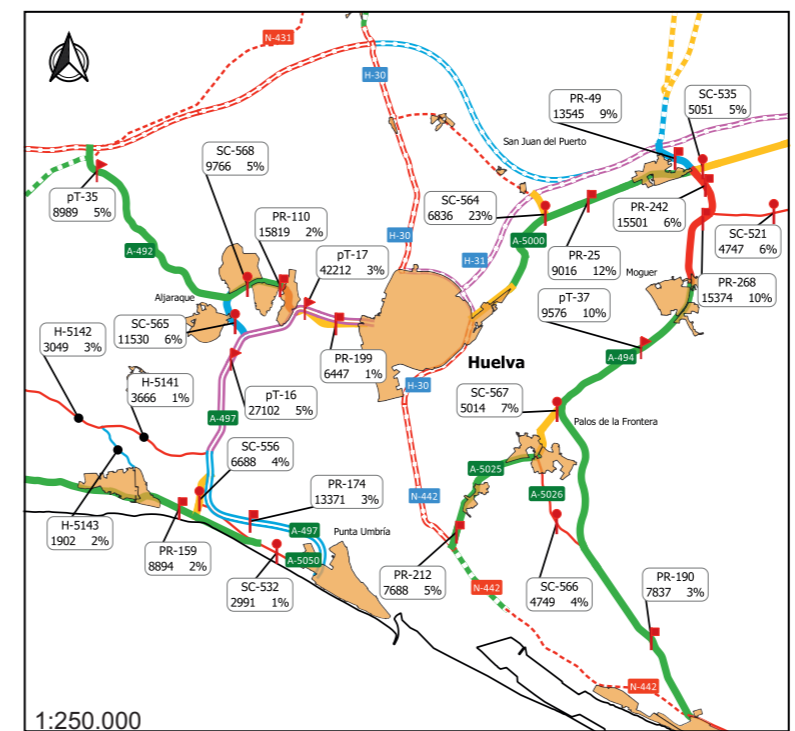

Depósito Legal: SE 1816-2024