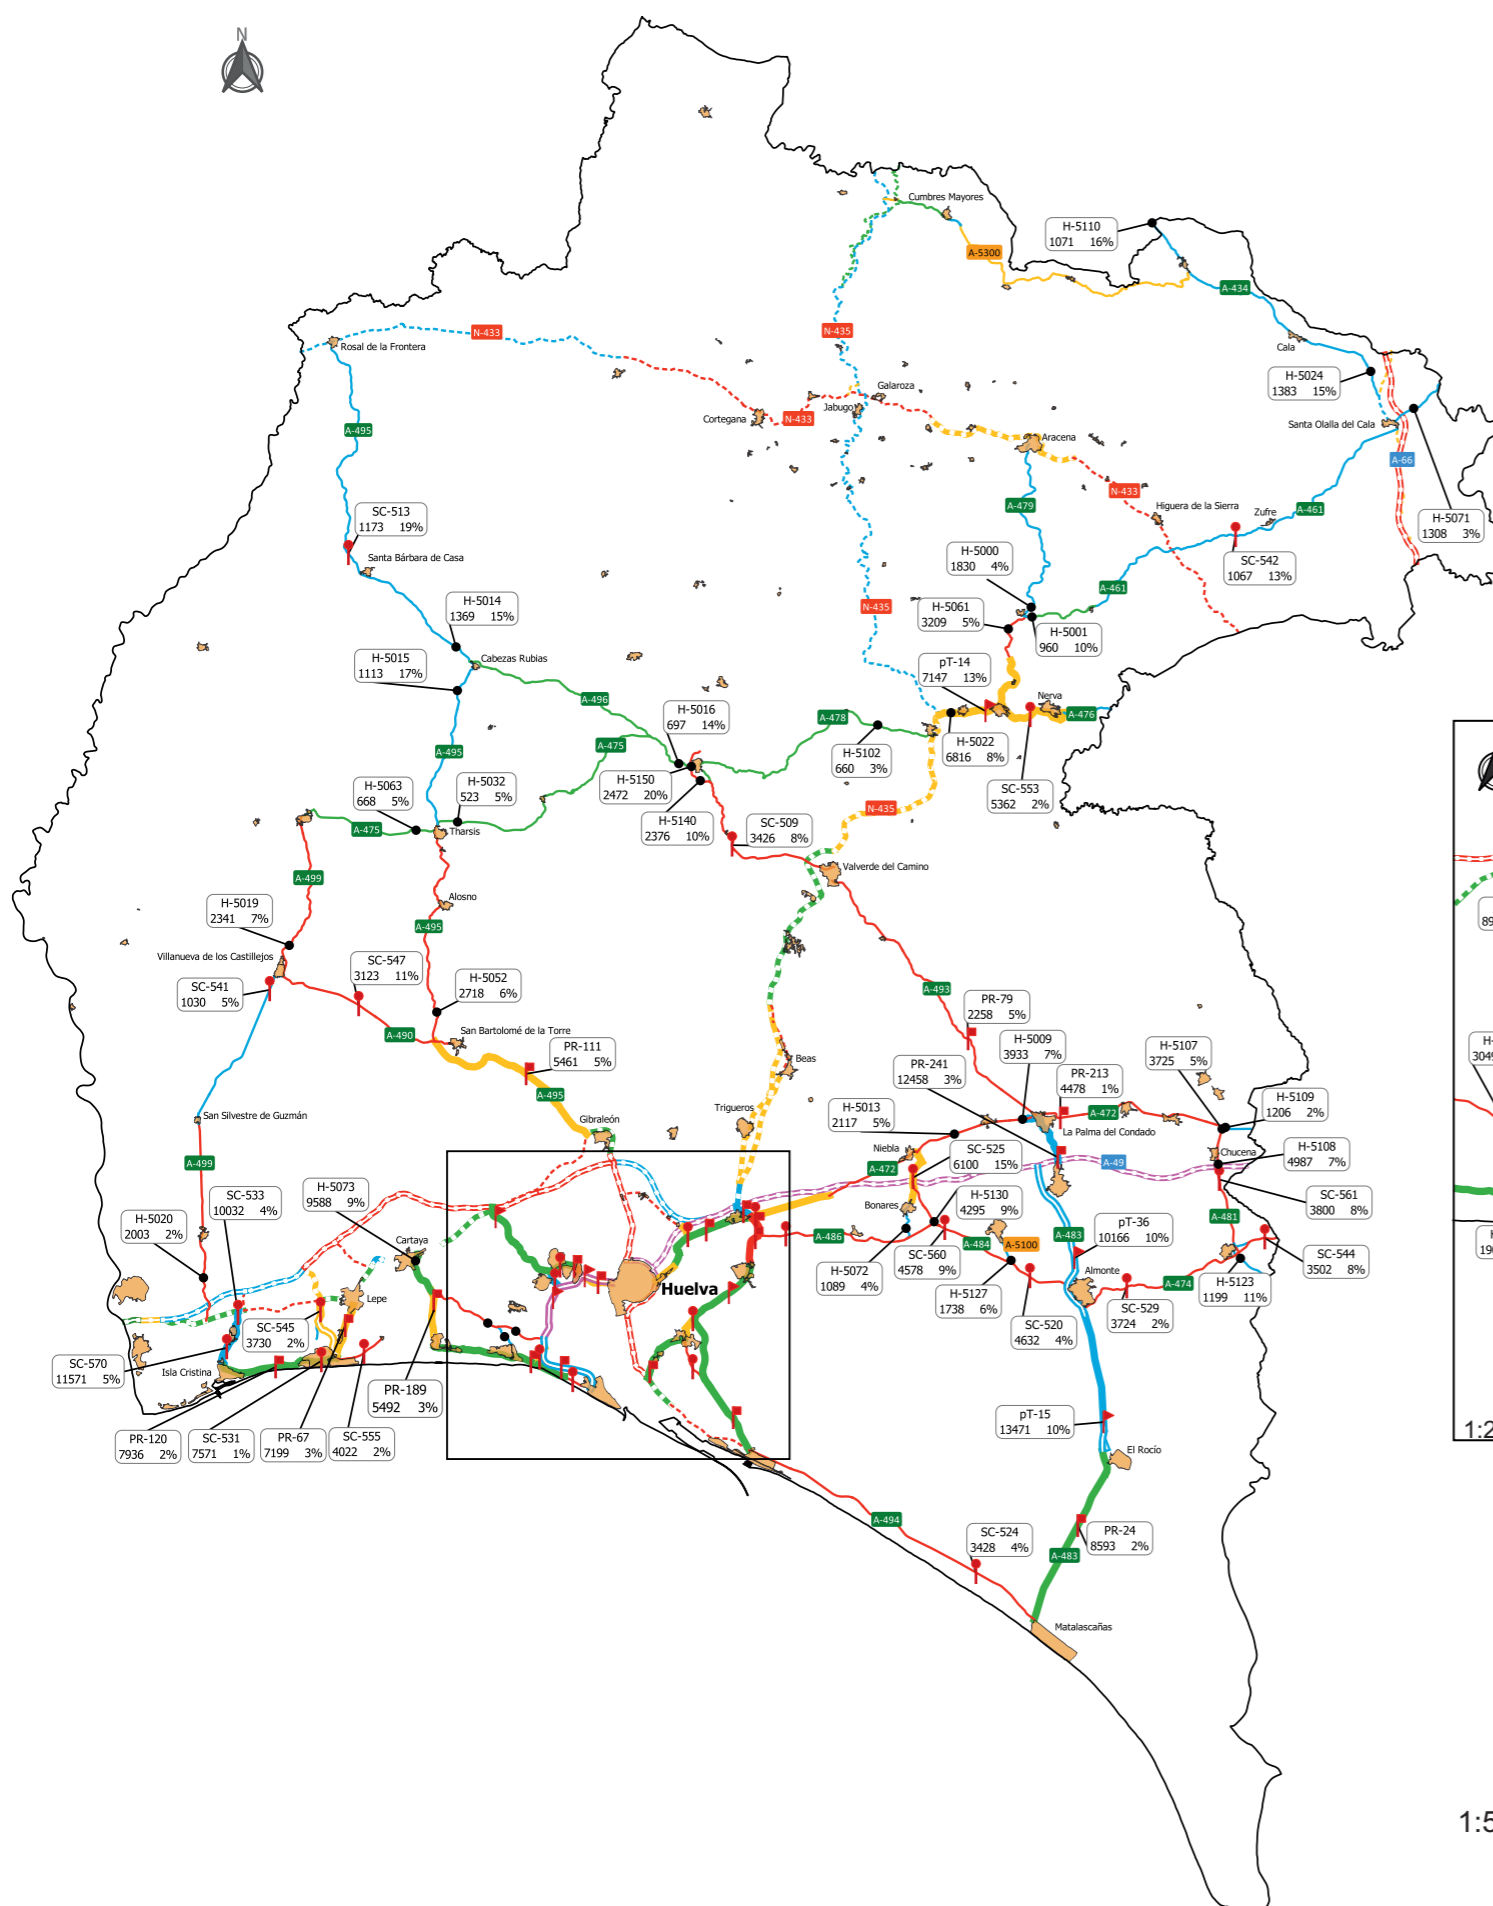

Junta de Andalucía

Consejería de Fomento,
Articulación del Territorio y Vivienda

PLAN DE AFOROS DE LA RED AUTÓNOMA DE CARRETERAS DE ANDALUCÍA 2023

PROVINCIA DE HUELVA

Signos convencionales

Red Autónoma de Carreteras de Andalucía

Red Convencional

Red de Gran Capacidad

Red de Carreteras del Estado

* Datos de tráfico de 2021 del Ministerio de Transportes, Movilidad y Agenda Urbana.

Red Convencional

Red de Gran Capacidad

Estaciones de Aforo

Red de Carreteras

Red Autónoma de Carreteras de Andalucía

Red de Carreteras del Estado

Depósito Legal: SE 1816-2024