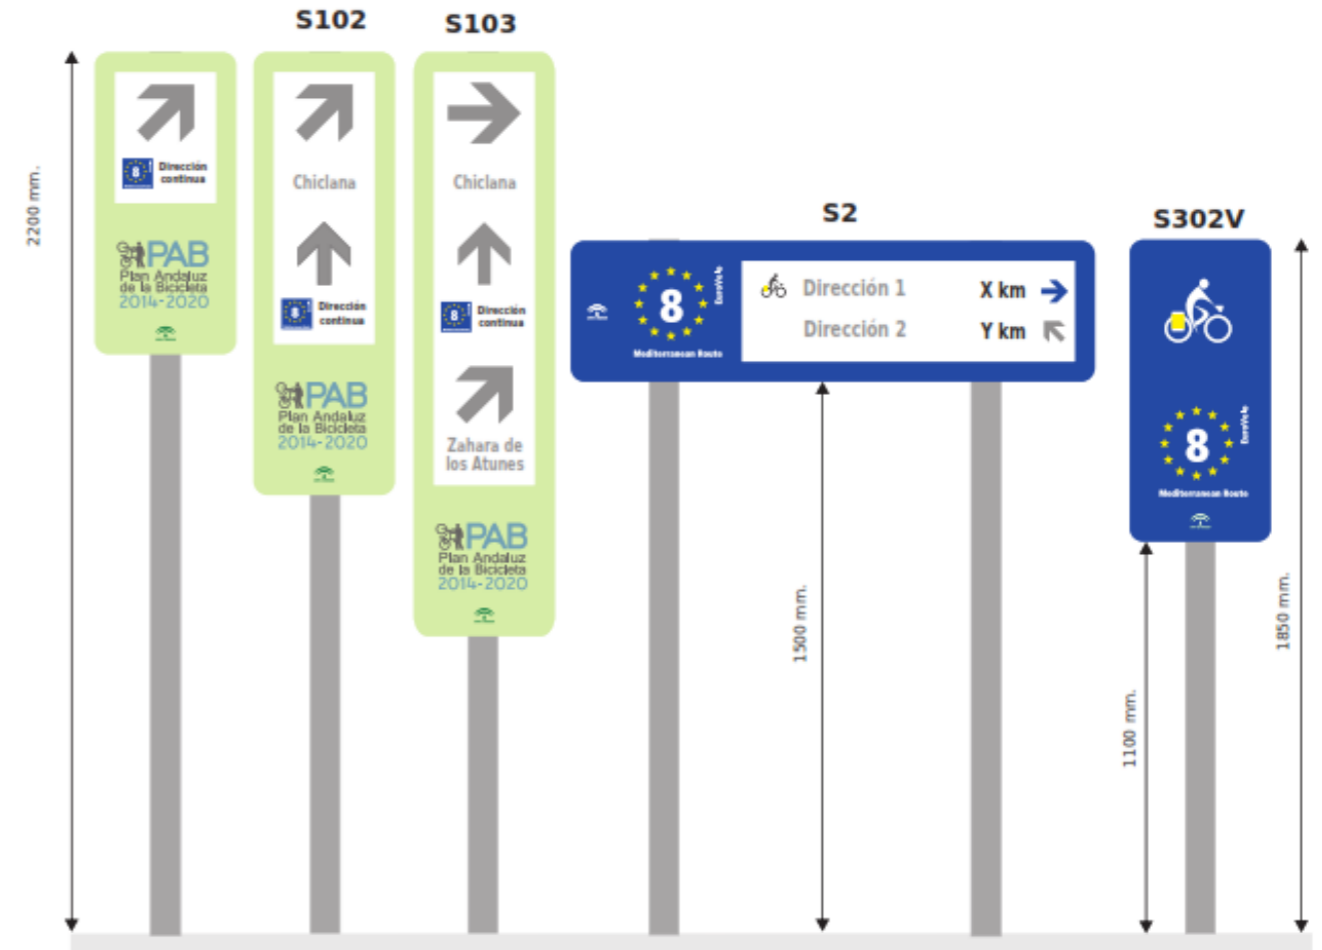

Señalética ruta mediterránea de cicloturismo

EuroVelo 8 en Andalucía

Señalización vertical / orientación

1. Carteles de dirección de la ruta EuroVelo 8

2. Carteles de confirmación de dirección y kilómetros

3. Carteles de orientación en la ruta EuroVelo 8 en señales existentes

Hito orientación

4. Postes e indicando «hacia la la ruta Eurovelo 8» en el PAB

cada cuadro es de 50 mm.
cuadrículas de 6x7

- PANTONE yellow
CMYK 0/0/100/0
- PANTONE reflex blue
CMYK 100/80/0/0
RGB 0/51/153
- PANTONE 7540
- PANTONE 372
- FONT: Deja Vu Sans

Paneles informativos

Paneles informativo Km 0