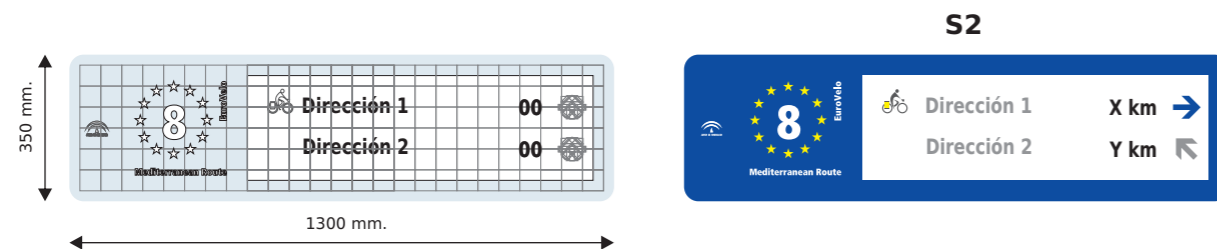

Señalética ruta mediterránea de cicloturismo

EuroVelo 8 en Andalucía

Señalización vertical / orientación

1. Carteles de dirección de la ruta EuroVelo 8

2. Carteles de confirmación de dirección y kilómetros

3. Carteles de orientación en la ruta EuroVelo 8 en señales existentes

Hito orientación

4. Postes e indicando «hacia la la ruta Eurovelo 8» en el PAB

cada cuadro es de 50 mm.
cuadrículas de 6x7

- PANTONE yellow
CMYK 0/0/100/0
- PANTONE reflex blue
CMYK 100/80/0/0
RGB 0/51/153
- PANTONE 7540
- PANTONE 372
- FONT: Deja Vu Sans