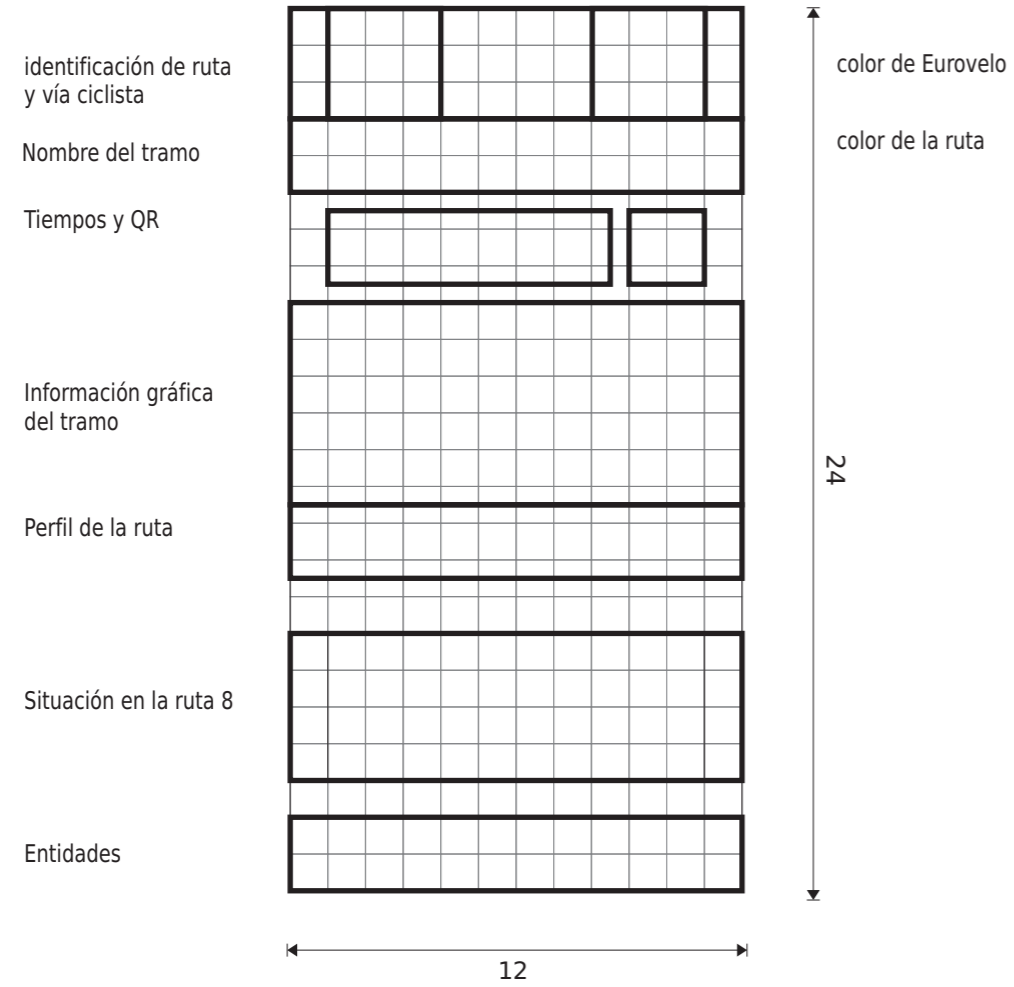

Paneles informativos