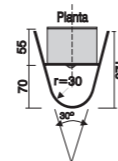

3. Carteles de orientación en la ruta EuroVelo 8 en señales existentes

Hito orientación

4. Postes e indicando «hacia la la ruta Eurovelo 8» en el PAB

cada cuadro es de 50 mm.
cuadrículas de 6x7

- PANTONE yellow
CMYK 0/0/100/0
- PANTONE reflex blue
CMYK 100/80/0/0
RGB 0/51/153
- PANTONE 7540
- PANTONE 372
- FONT: Deja Vu Sans