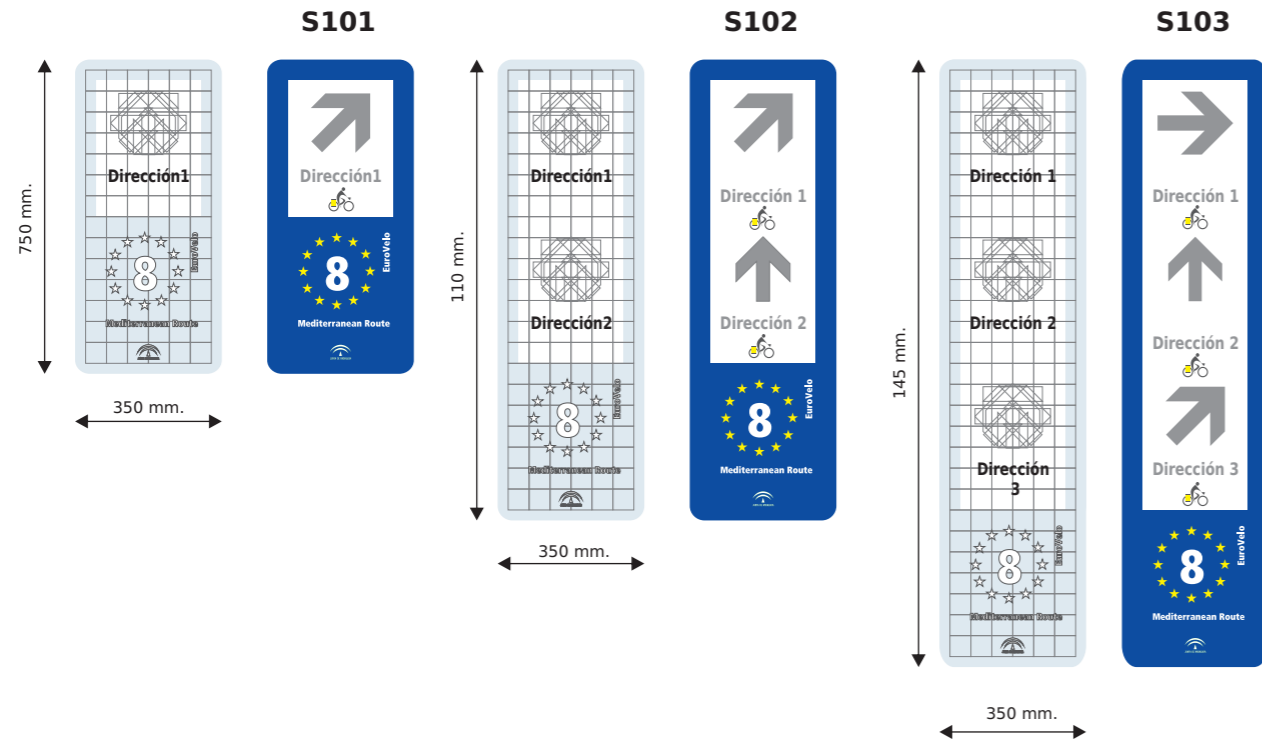

Señalética ruta mediterránea de cicloturismo

EuroVelo 8 en Andalucía

Señalización vertical / orientación

1. Carteles de dirección de la ruta EuroVelo 8

2. Carteles de confirmación de dirección y kilómetros

3. Carteles de orientación en la ruta EuroVelo 8 en señales existentes

Hito orientación

4. Postes e indicando «hacia la la ruta Eurovelo 8» en el PAB

cada cuadro es de 50 mm.
cuadrículas de 6x7

- PANTONE yellow
CMYK 0/0/100/0
- PANTONE reflex blue
CMYK 100/80/0/0
RGB 0/51/153
- PANTONE 7540
- PANTONE 372
- FONT: Deja Vu Sans

Paneles informativos

Paneles informativo Km 0