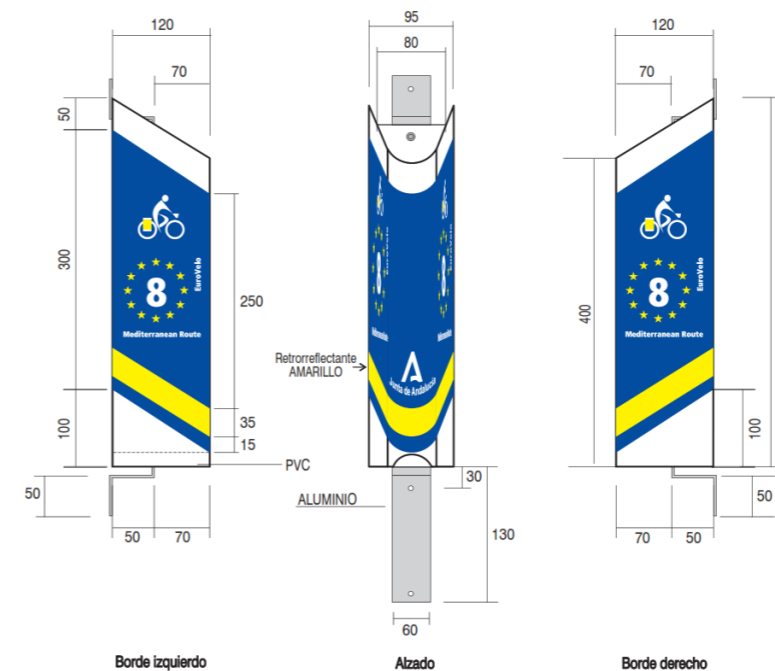

Señalética ruta mediterránea de cicloturismo

EuroVelo 8 en Andalucía

Señalización vertical / orientación

1. Carteles de dirección de la ruta EuroVelo 8

2. Carteles de confirmación de dirección y kilómetros

3. Carteles de orientación en la ruta EuroVelo 8 en señales existentes

Hito orientación

4. Postes e indicando «hacia la la ruta Eurovelo 8» en el PAB

cada cuadro es de 50 mm.
cuadrículas de 6x7

- PANTONE yellow
CMYK 0/0/100/0
- PANTONE reflex blue
CMYK 100/80/0/0
RGB 0/51/153
- PANTONE 7540
- PANTONE 372
- FONT: Deja Vu Sans